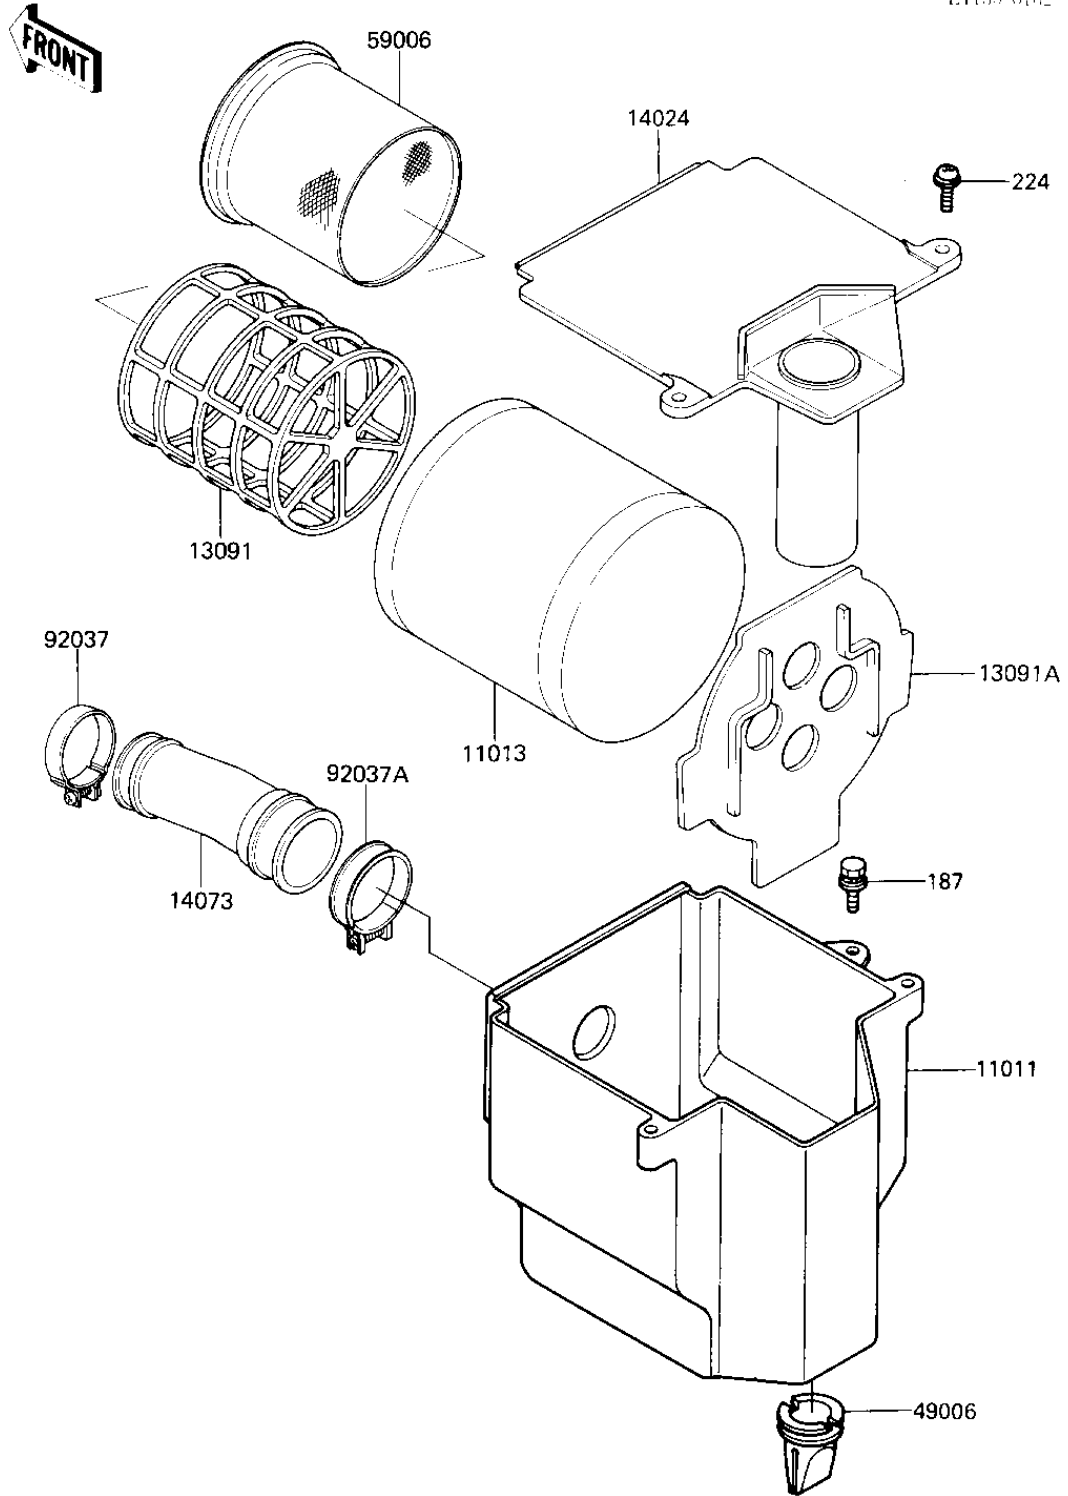

1985 KLT160 PARTS DIAGRAM

AIR CLEANER

E1139-0162

1985 KLT160 PARTS LIST

AIR CLEANER

ITEM NAME	PART NUMBER	QUANTITY
-----------	-------------	----------