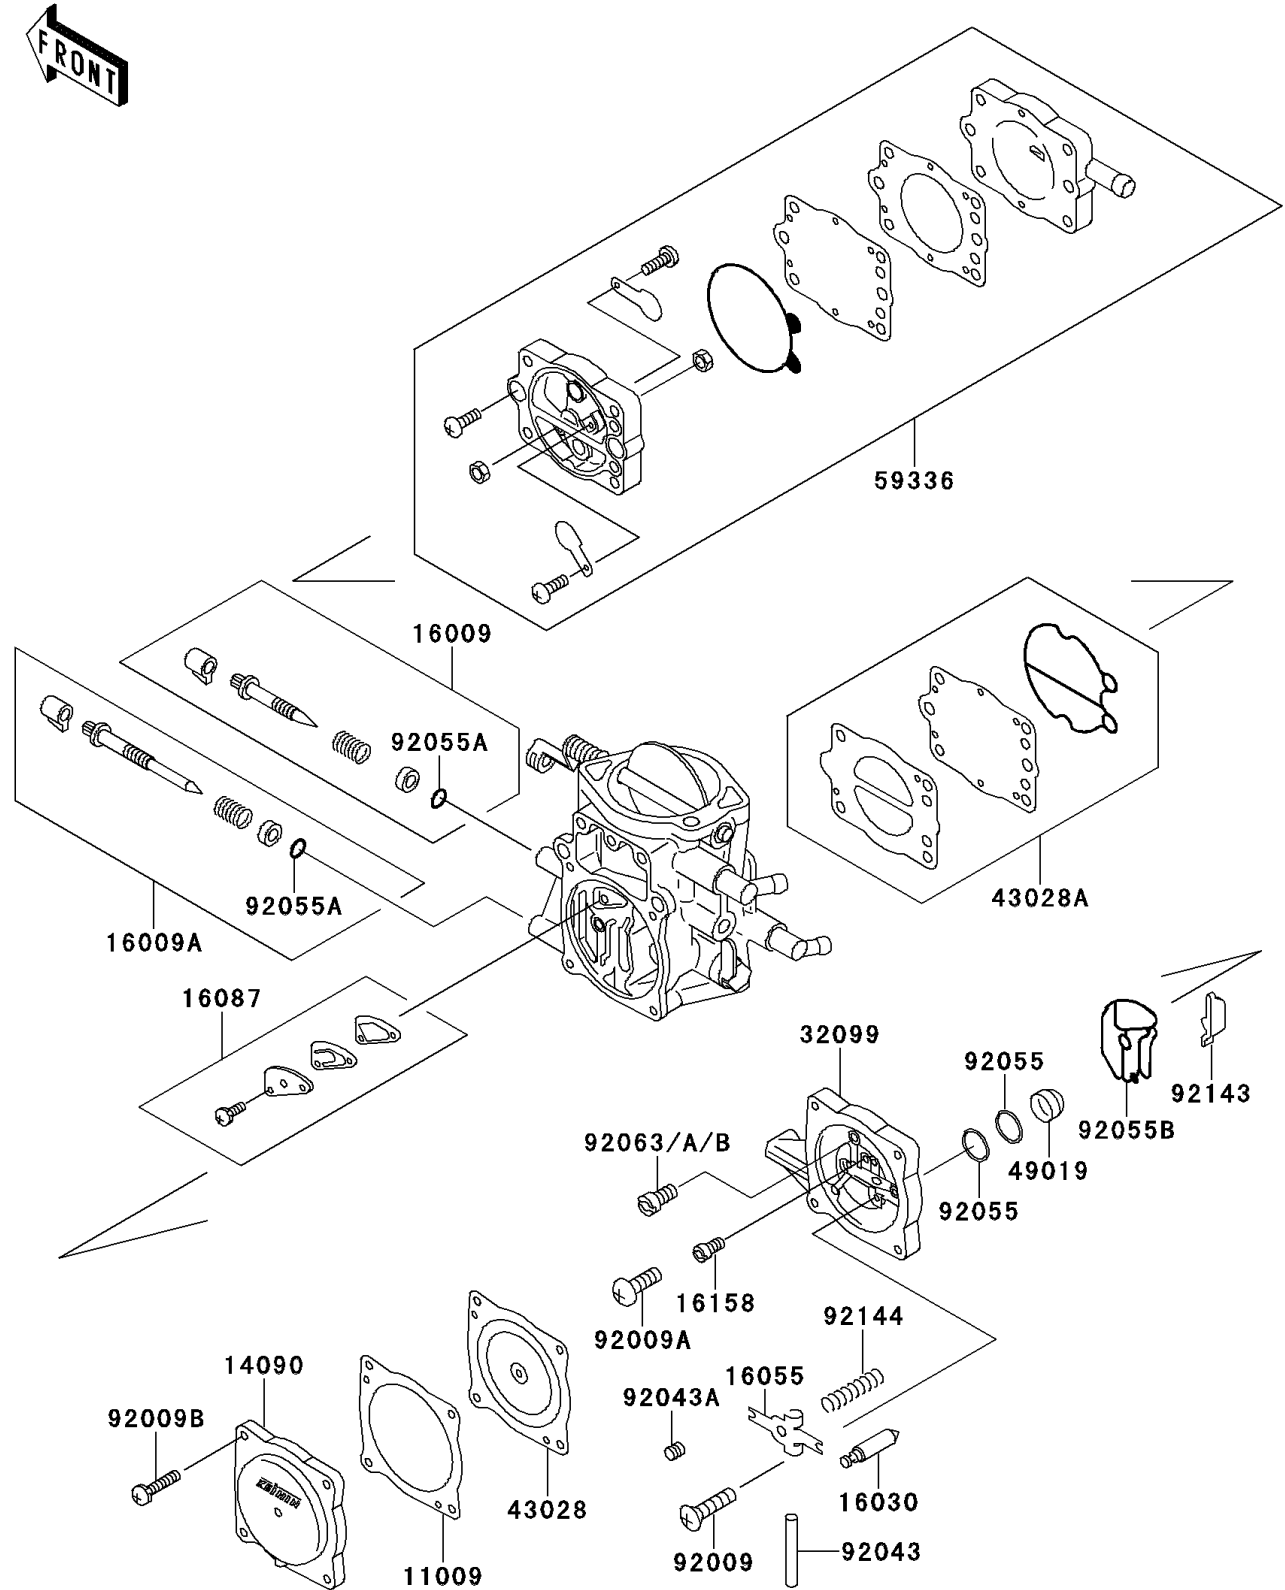

1997 900 ZXi PARTS DIAGRAM

Carburetor Parts

E1612

1997 900 ZXi PARTS LIST

Carburetor Parts

ITEM NAME	PART NUMBER	QUANTITY
GASKET,DIAPHRAGM (Ref # 11009)	11009-3730	3
COVER,DIAPHRAGM (Ref # 14090)	14090-3702	3
NEEDLE-JET,MAIN (Ref # 16009)	16009-3713	3
NEEDLE-JET,SLOW (Ref # 16009A)	16009-3715	3
VALVE-FLOAT (Ref # 16030)	16030-3701	3
ARM-FLOAT (Ref # 16055)	16055-3701	3
VALVE-CHECK,MAIN (Ref # 16087)	16087-3705	3
JET-SLOW,#78 (Ref # 16158)	16158-3712	3
CASE (Ref # 32099)	32099-3823	3
DIAPHRAGM,CARBURETOR (Ref # 43028)	43028-3704	3
DIAPHRAGM,PUMP (Ref # 43028A)	43028-3706	1
FILTER-FUEL,STRAINER (Ref # 49019)	49019-3707	3
CASE-PUMP (Ref # 59336)	59336-3710	1
SCREW,3X6 (Ref # 92009)	92009-3712	3
SCREW (Ref # 92009A)	92009-3804	3
SCREW,4X18 (Ref # 92009B)	92009-3808	12
PIN,FLOAT (Ref # 92043)	92043-1209	3
PIN,THROTTLE STOP SCREW (Ref # 92043A)	92043-3712	3
RING-O (Ref # 92055)	92055-1246	6
RING-O,ADJUST SCREW (Ref # 92055A)	92055-3713	6
RING-O (Ref # 92055B)	92055-3735	3
JET-MAIN,#115 (Ref # 92063)	92063-3712	1
JET-MAIN,#105 (Ref # 92063A)	92063-3713	1
JET-MAIN,#110 (Ref # 92063B)	92063-3714	1
COLLAR (Ref # 92143)	92143-3727	3
SPRING,FLOAT ARM (Ref # 92144)	92144-3744	3