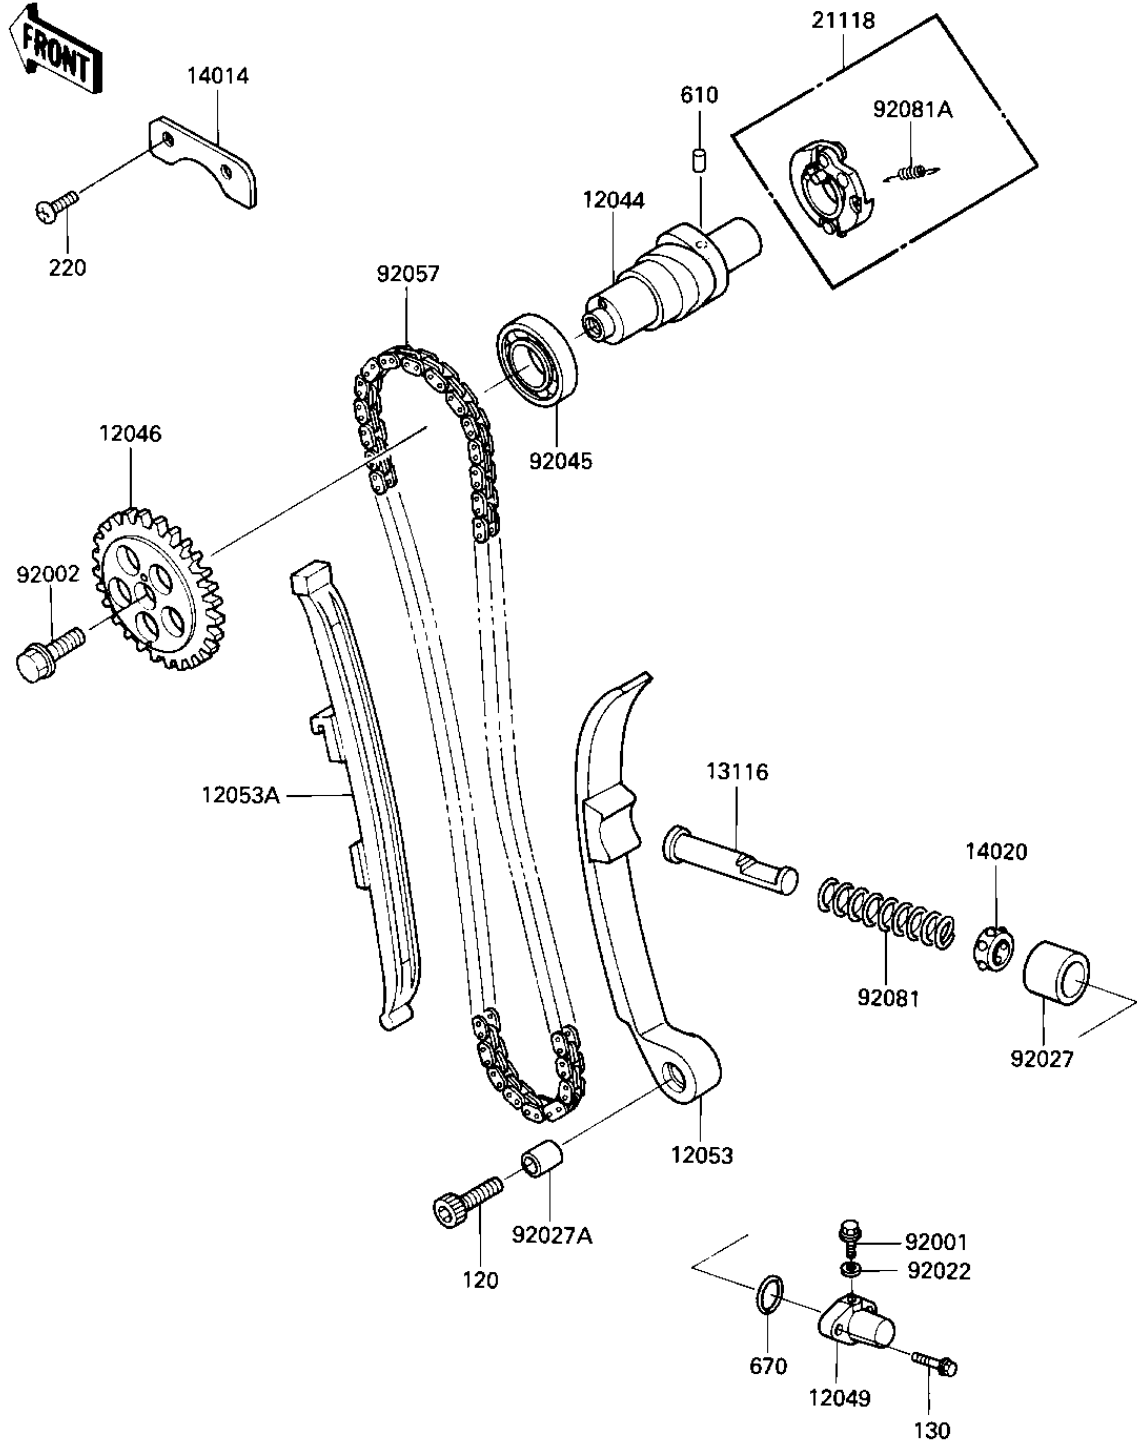

1985 KLT160 PARTS DIAGRAM

CAMSHAFT/CHAIN/TENSIONER

E1230-0048

1985 KLT160 PARTS LIST

CAMSHAFT/CHAIN/TENSIONER

| ITEM NAME | PART NUMBER | QUANTITY |
|-----------|-------------|----------|
|-----------|-------------|----------|