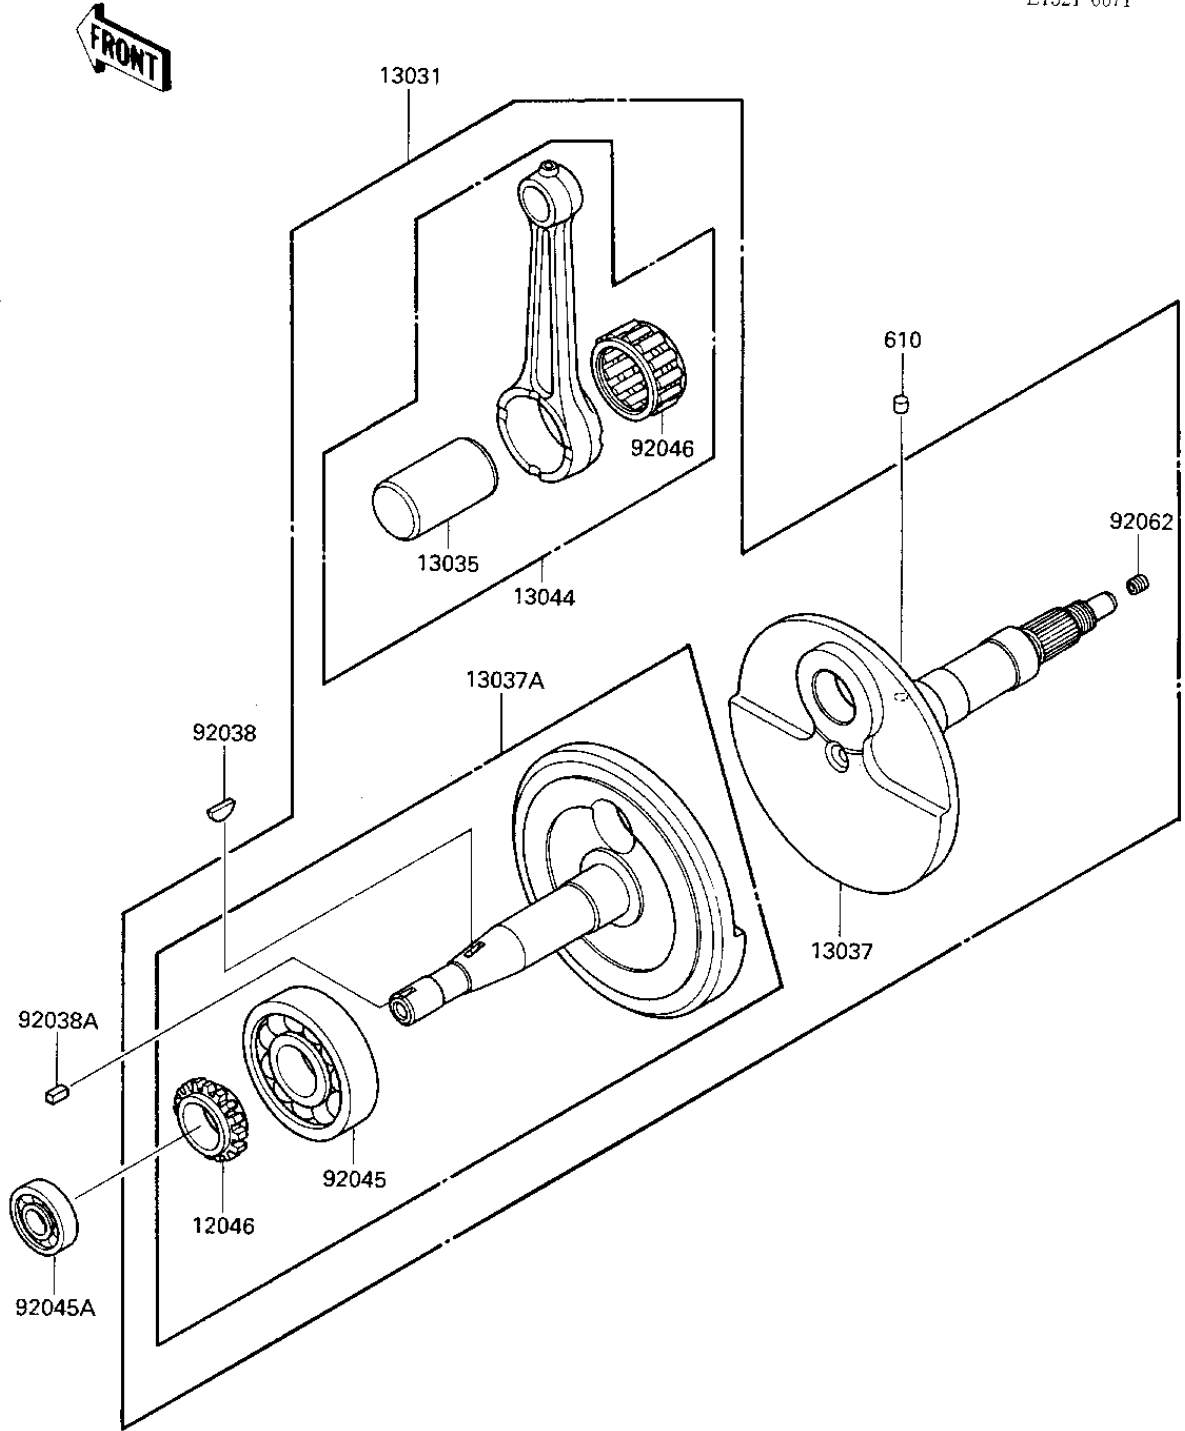

# 1985 KLT160 PARTS DIAGRAM

CRANKSHAFT (-E/NO. 006766)

E1321-0071

# 1985 KLT160 PARTS LIST

CRANKSHAFT (-E/NO. 006766)

ITEM NAME	PART NUMBER	QUANTITY
-----------	-------------	----------