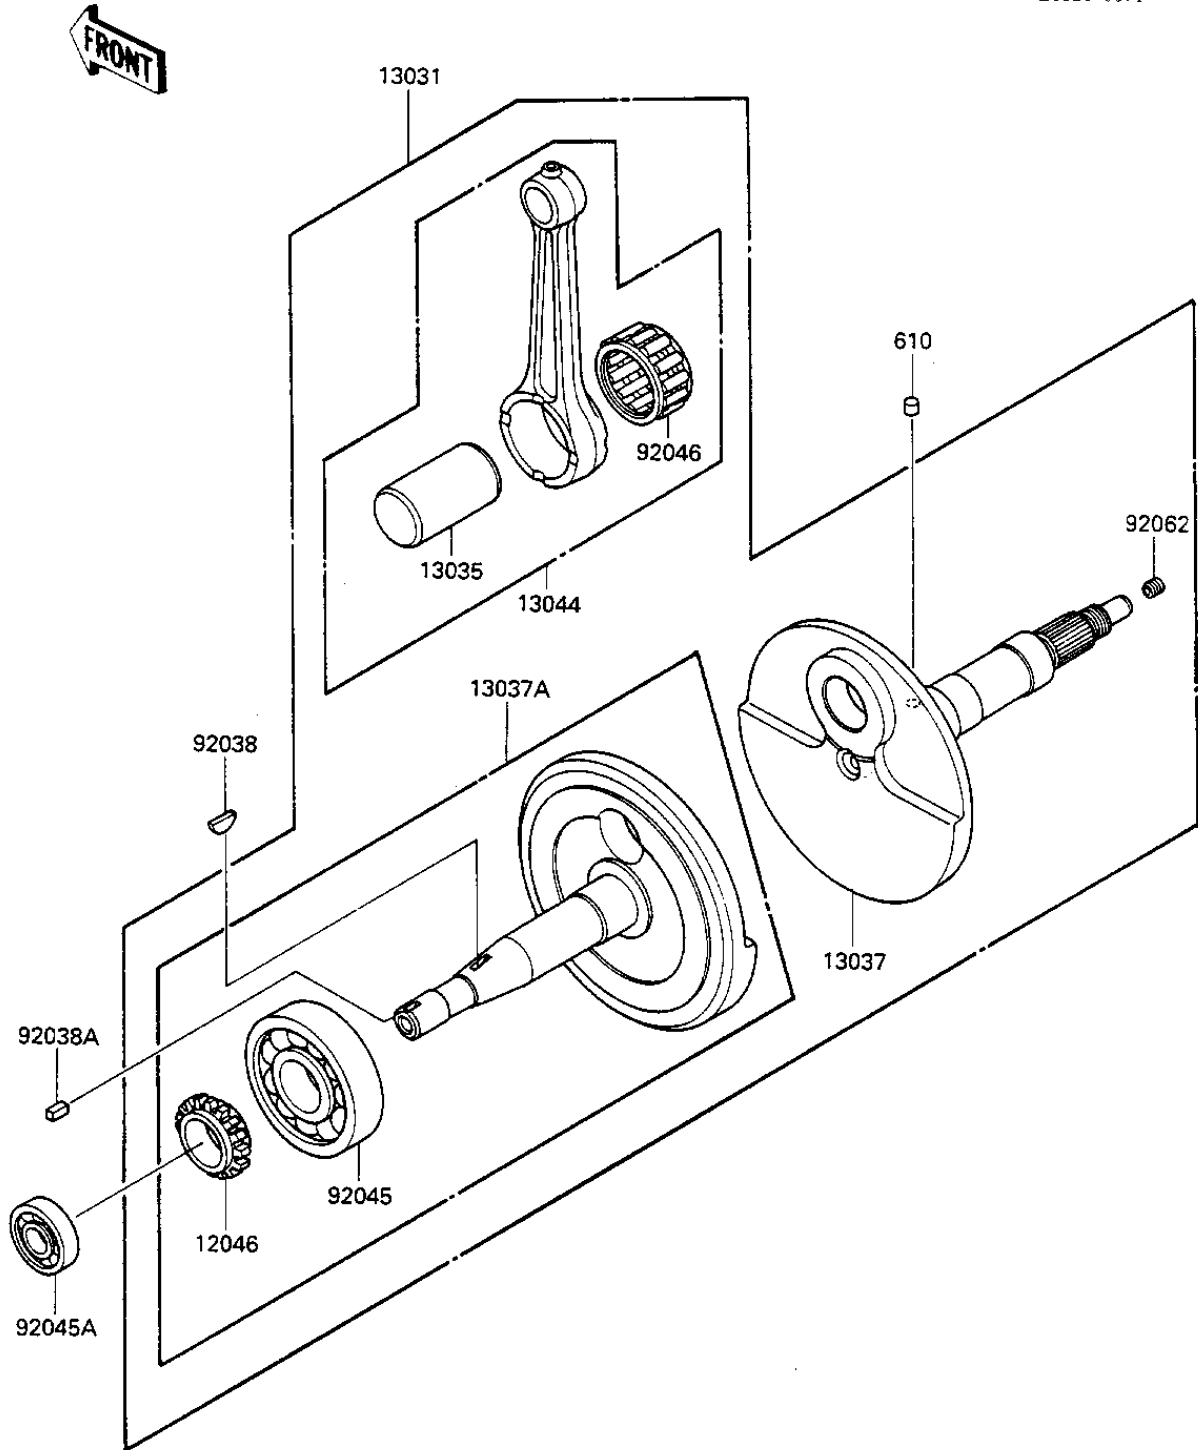

1985 KLT160 PARTS DIAGRAM

CRANKSHAFT (E/NO. 006767-)

E1321-0071

1985 KLT160 PARTS LIST

CRANKSHAFT (E/NO. 006767-)

ITEM NAME	PART NUMBER	QUANTITY
SPROCKET,CAM CHAIN,19 (Ref # 12046)	12046-1058	1
CRANKSHAFT-COMP (Ref # 13031)	13031-1192	1
PIN-CRANK (Ref # 13035)	13035-1053	1
CRANKSHAFT,RH (Ref # 13037)	13037-1257	1
CRANKSHAFT,LH (Ref # 13037A)	13037-5038	1
SET-CONNECTING ROD (Ref # 13044)	13044-5039	1
WOODRUFF KEY (Ref # 92038)	92038-001	1
KEY,SUNK (Ref # 92038A)	92038-1051	1
BEARING-BALL,6305JR2C (Ref # 92045)	92045-1120	1
BEARING-BALL,#6903C3 (Ref # 92045A)	92045-1131	1
BEARING-NEEDLE (Ref # 92046)	92046-1011	1
NOZZLE (Ref # 92062)	92062-1053	1
PIN-DOWEL,4X6 (Ref # 610)	610A0406	1