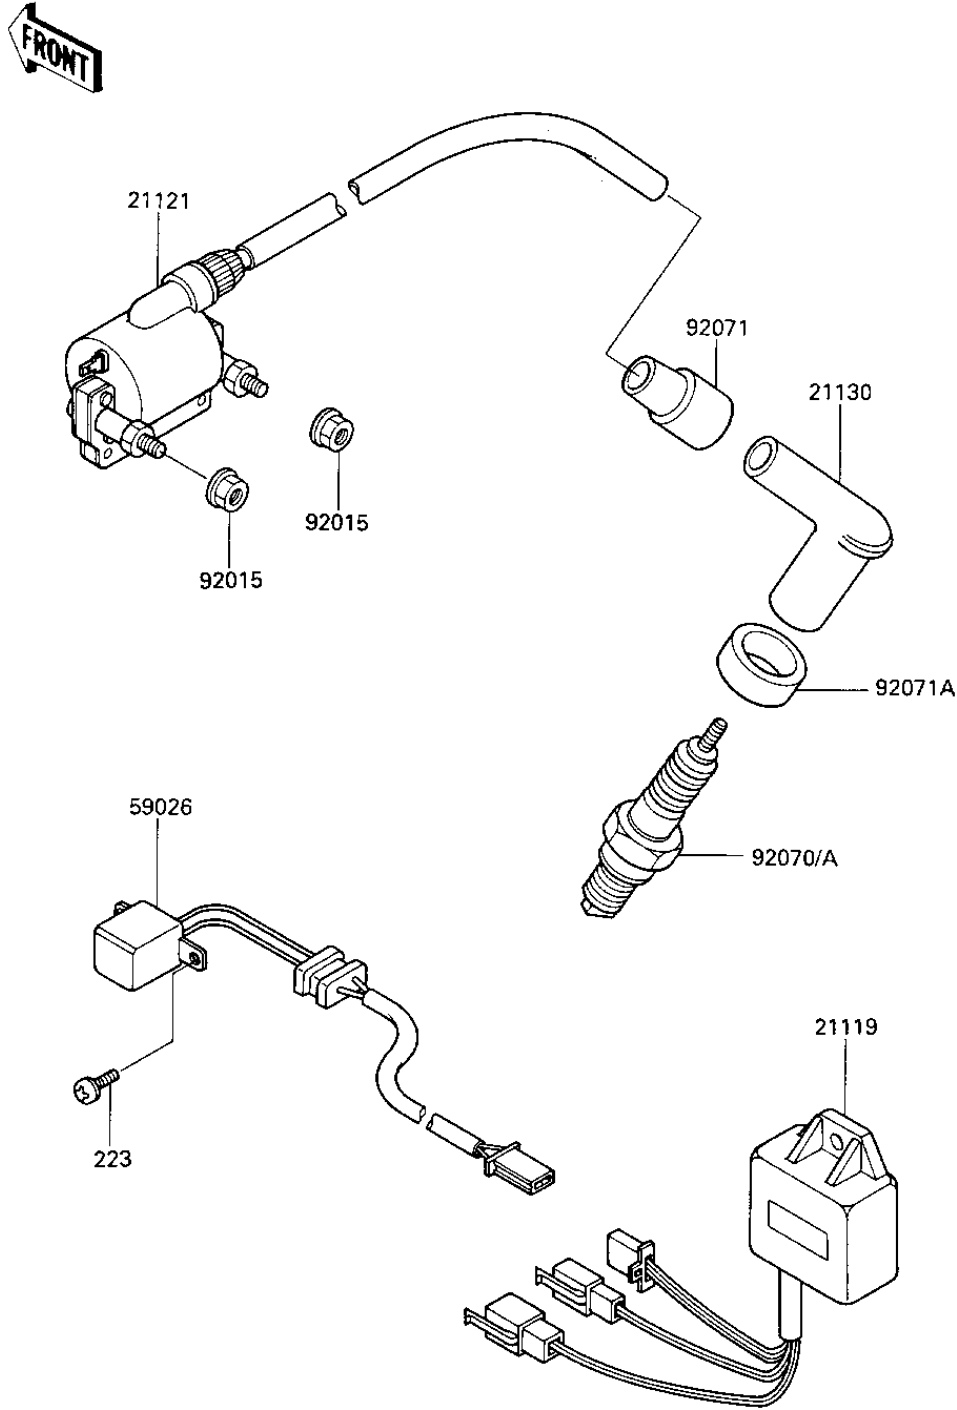

1985 KLT160 PARTS DIAGRAM

IGNITION

E1830-0214

1985 KLT160 PARTS LIST

IGNITION

ITEM NAME	PART NUMBER	QUANTITY
IGNITER (Ref # 21119)	21119-1114	1
COIL-IGNITION (Ref # 21121)	21121-1121	1
CAP,SPARK PLUG"LD05F" (Ref # 21130)	21130-1003	1
COIL-PULSING (Ref # 59026)	59026-1056	2
NUT-6MM (Ref # 92015)	92015-1078	2
SPARK PLUG D8EA (Ref # 92070)	D8EA	1
SPARK PLUG DR8ES (Canada) (Ref # 92070A)	92070-1019	1
GROMMET,SPARK PLG CAP (Ref # 92071)	21132-005	1
GROMMET,SPARK PLUG (Ref # 92071A)	92071-1015	1
SCREW-PAN-WS-CROS (Ref # 223)	223B0512	2