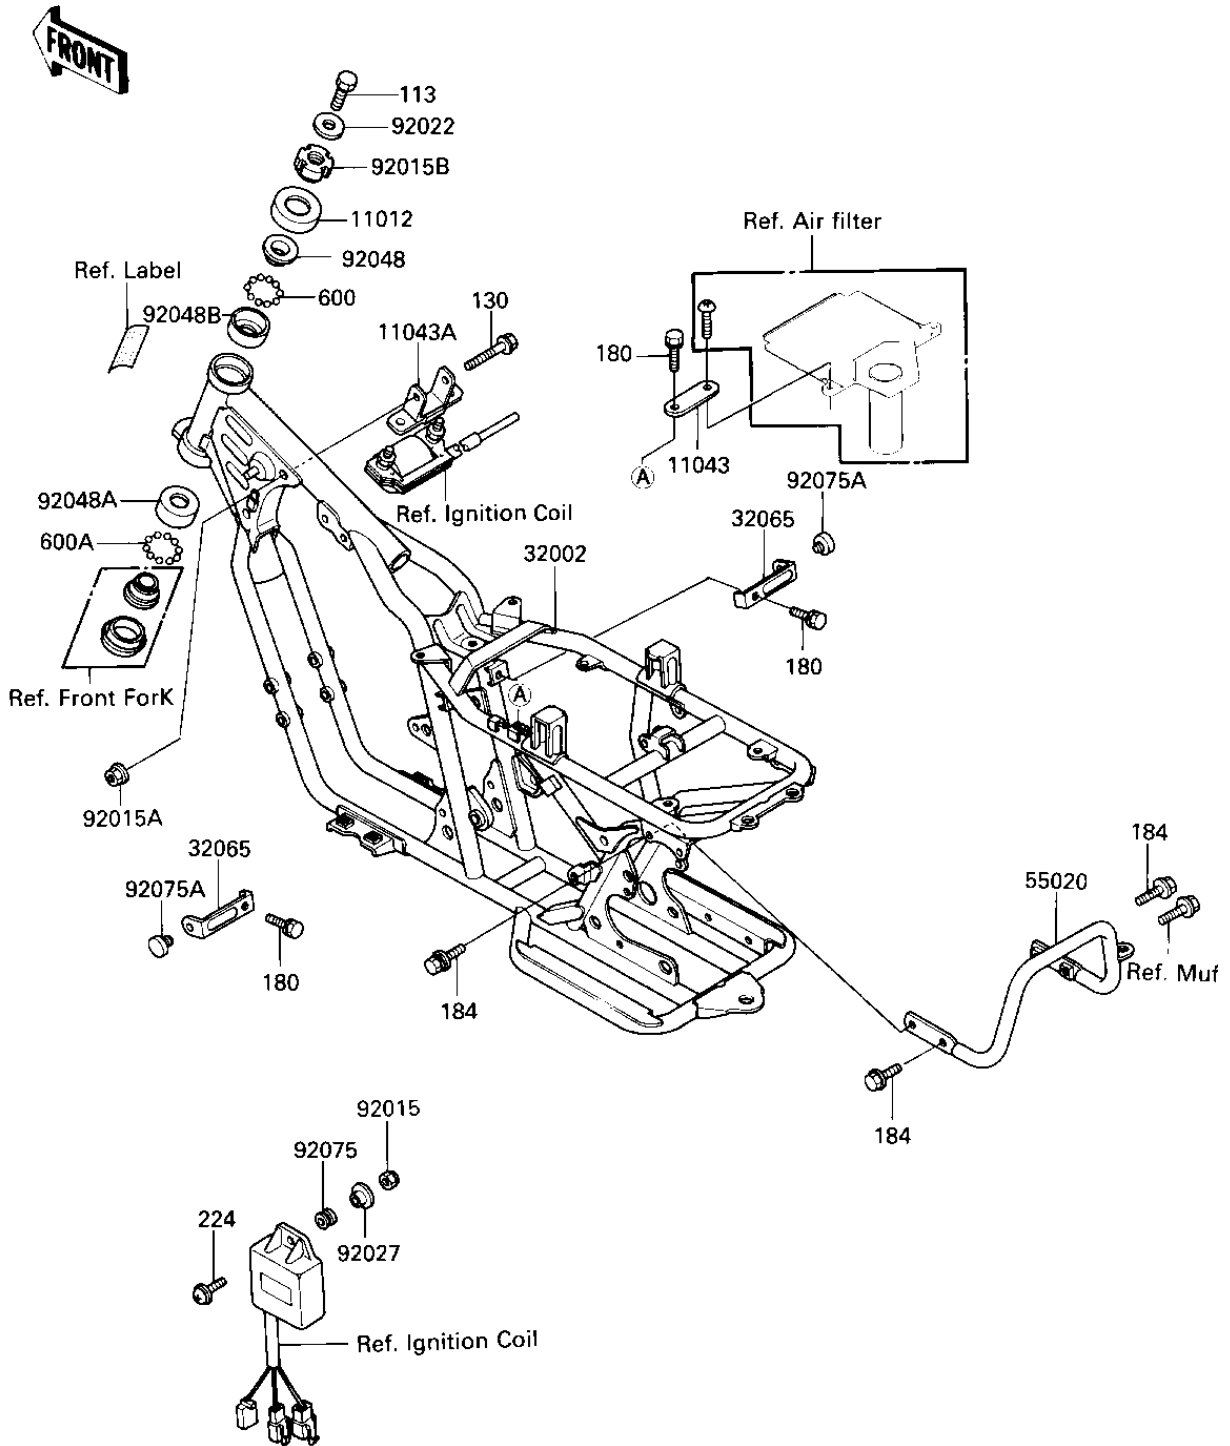

1985 KLT160 PARTS DIAGRAM

FRAME

F2120-0253

1985 KLT160 PARTS LIST

FRAME

ITEM NAME	PART NUMBER	QUANTITY
-----------	-------------	----------