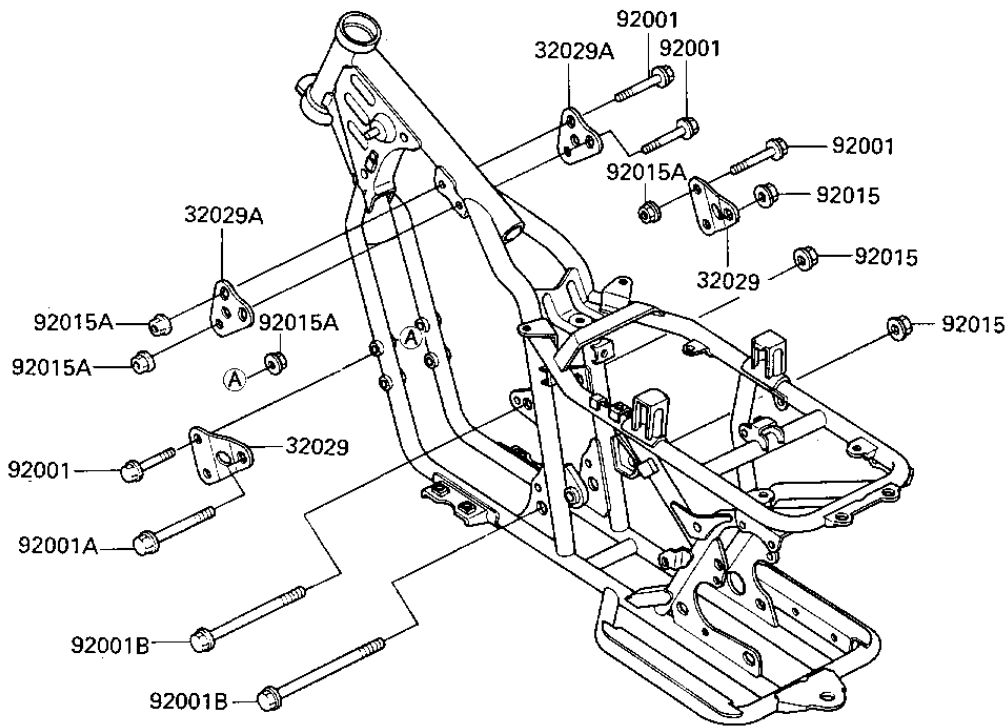

# 1985 KLT160 PARTS DIAGRAM

## FRAME FITTINGS

F2131-0191

# 1985 KLT160 PARTS LIST

## FRAME FITTINGS

ITEM NAME	PART NUMBER	QUANTITY
-----------	-------------	----------