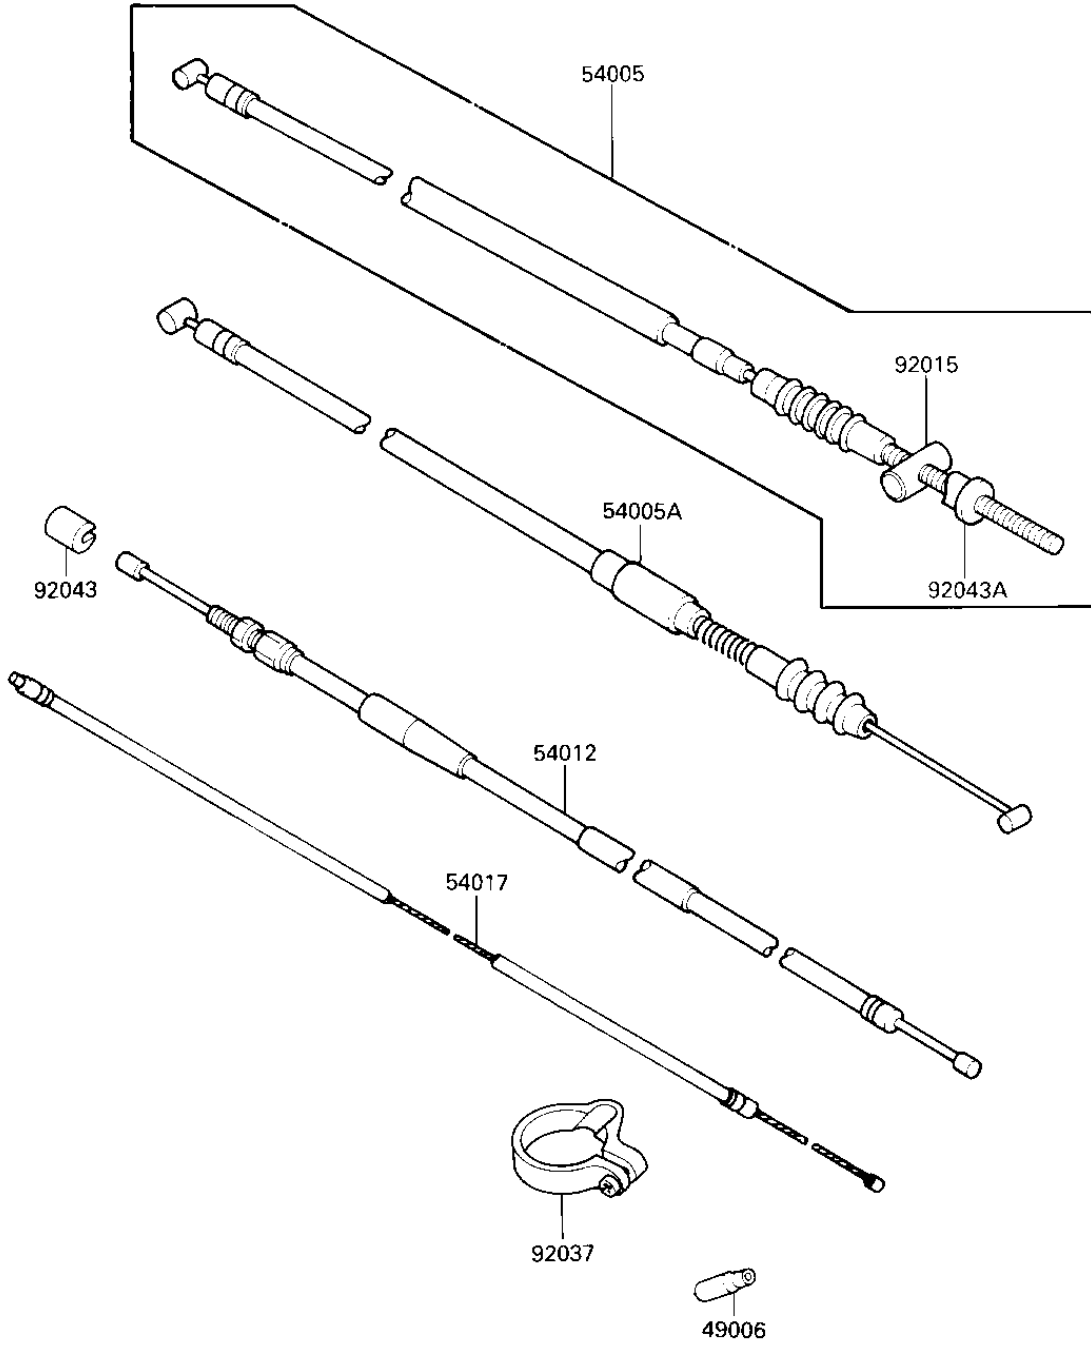

1985 KLT160 PARTS DIAGRAM

CABLES

F2540-0214

1985 KLT160 PARTS LIST

CABLES

ITEM NAME	PART NUMBER	QUANTITY
BOOT,CABLE ADJUSTER (Ref # 49006)	49006-1084	1
CABLE-BRAKE,RR (Ref # 54005)	54005-1104	1
CABLE-BRAKE,FR (Ref # 54005A)	54005-1107	1
CABLE-THROTTLE (Ref # 54012)	54012-1217	1
CABLE-STARTER (Ref # 54017)	54017-1055	1
NUT,CABLE ADJUST LOCK (Ref # 92015)	92015-4026	1
CLAMP,CABLE (Ref # 92037)	92037-1548	1
PIN (Ref # 92043)	92043-1225	1
PIN,BRAKE CABLE (Ref # 92043A)	92043-4010	1