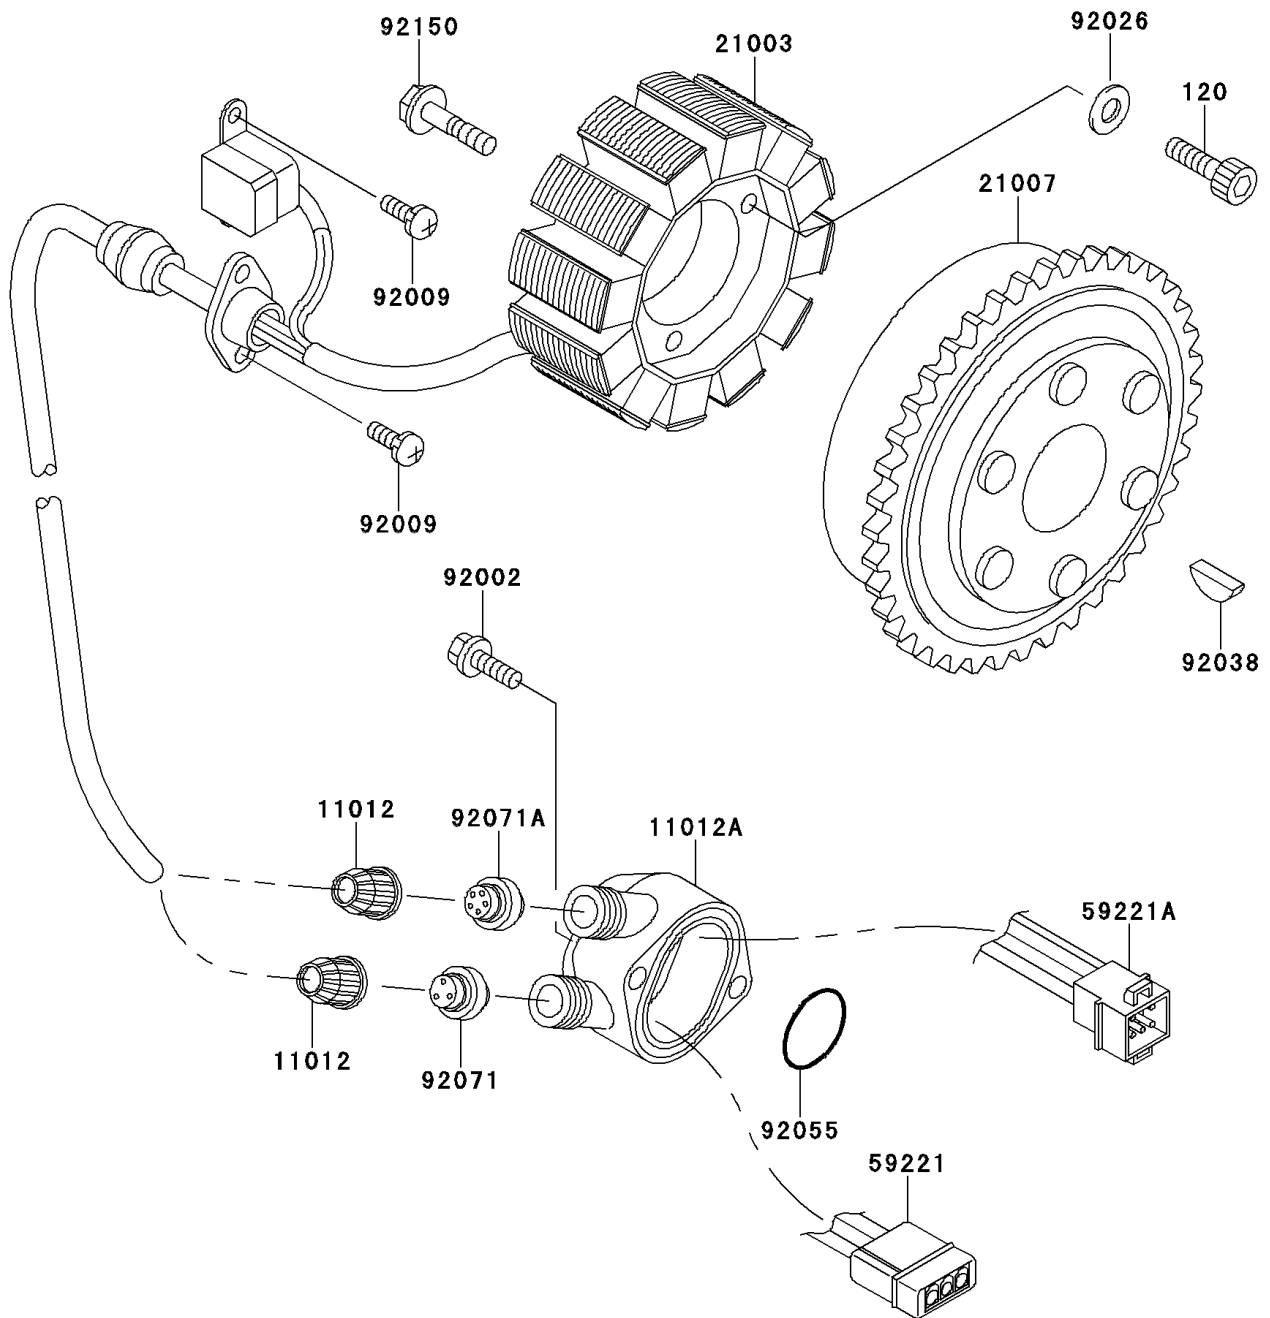

1995 900 ZXi PARTS DIAGRAM

Generator

E1810

1995 900 ZXi PARTS LIST

Generator

ITEM NAME	PART NUMBER	QUANTITY
BOLT-SOCKET,6X30 (Ref # 120)	120P0630	3
CAP (Ref # 11012)	11012-3005	2
CAP,ELECTRIC CASE (Ref # 11012A)	11012-3761	1
STATOR (Ref # 21003)	21003-3730	1
ROTOR,MAGNETO (Ref # 21007)	21007-3720	1
CONNECTOR-CORD (Ref # 59221)	59221-3703	1
CONNECTOR-CORD (Ref # 59221A)	59221-506	1
BOLT,6X35 (Ref # 92002)	92002-3715	2
SCREW,5X12 (Ref # 92009)	92009-1296	4
SPACER,6.3X12X1.0 (Ref # 92026)	92026-094	3
KEY,WOODRUFF (Ref # 92038)	92038-001	1
RING-O (Ref # 92055)	92055-3706	1
GROMMET (Ref # 92071)	92071-3784	1
GROMMET (Ref # 92071A)	92071-3804	1
BOLT (Ref # 92150)	92150-3843	1