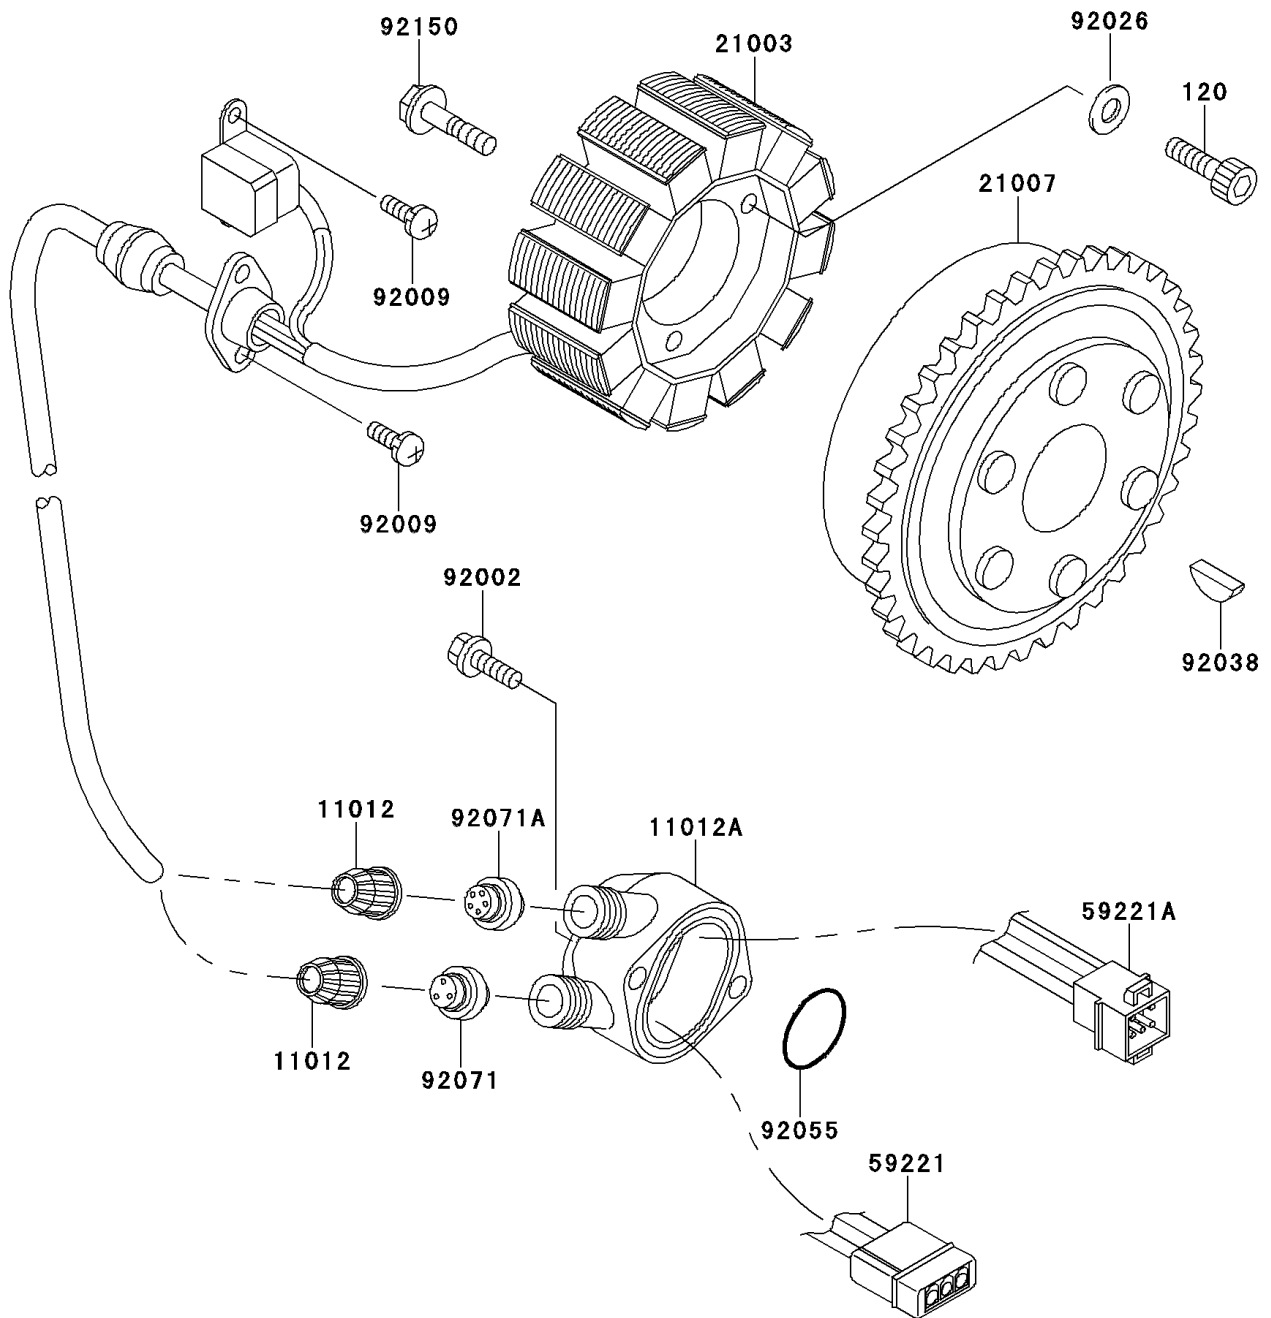

1996 900 ZXi PARTS DIAGRAM

Generator

E1810

1996 900 ZXi PARTS LIST

Generator

ITEM NAME	PART NUMBER	QUANTITY
BOLT-SOCKET,6X30 (Ref # 120)	120P0630	3
CAP (Ref # 11012)	11012-3005	2
CAP,ELECTRIC CASE (Ref # 11012A)	11012-3761	1
STATOR (Ref # 21003)	21003-3730	1
ROTOR,MAGNETO (Ref # 21007)	21007-3720	1
CONNECTOR-CORD (Ref # 59221)	59221-3703	1
CONNECTOR-CORD (Ref # 59221A)	59221-506	1
BOLT,6X35 (Ref # 92002)	92002-3715	2
SCREW,5X12 (Ref # 92009)	92009-1296	4
SPACER,6.3X12X1.0 (Ref # 92026)	92026-094	3
KEY,WOODRUFF (Ref # 92038)	92038-001	1
RING-O (Ref # 92055)	92055-3706	1
GROMMET (Ref # 92071)	92071-3784	1
GROMMET (Ref # 92071A)	92071-3804	1
BOLT (Ref # 92150)	92150-3843	1