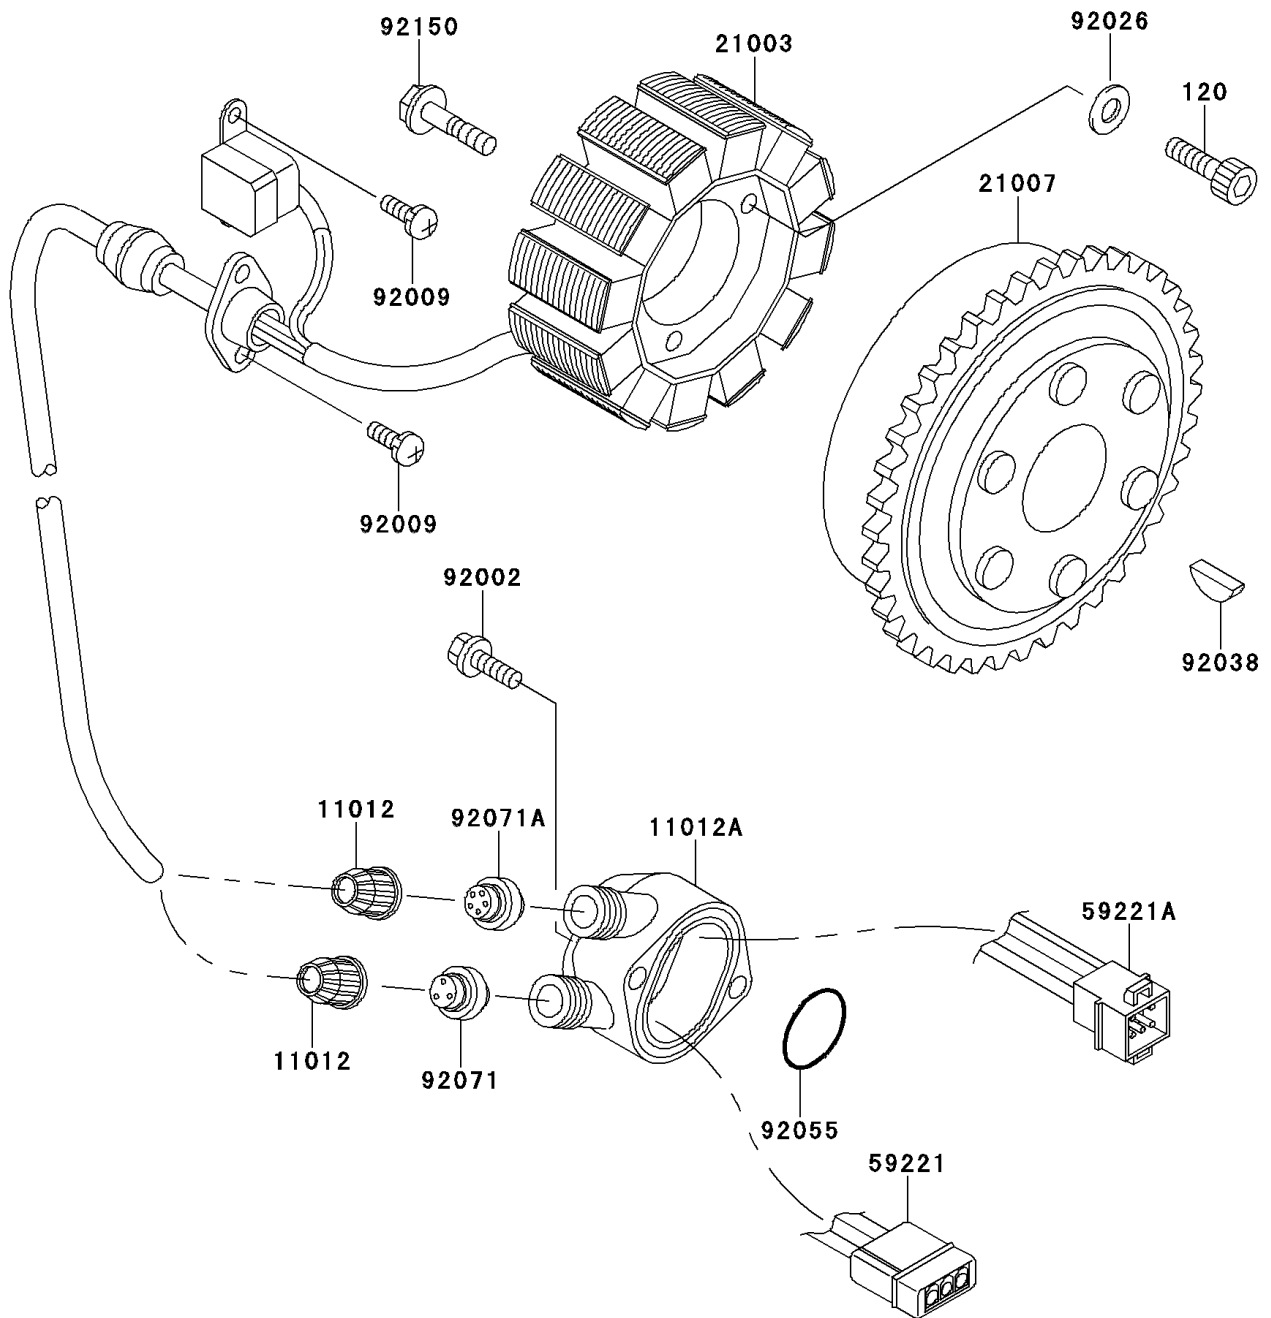

1997 900 ZXi PARTS DIAGRAM

Generator

E1810

1997 900 ZXi PARTS LIST

Generator

ITEM NAME	PART NUMBER	QUANTITY
BOLT-SOCKET,6X30 (Ref # 120)	120P0630	3
CAP (Ref # 11012)	11012-3005	2
CAP,ELECTRIC CASE (Ref # 11012A)	11012-3761	1
STATOR (Ref # 21003)	21003-3730	1
ROTOR,MAGNETO (Ref # 21007)	21007-3720	1
CONNECTOR-CORD (Ref # 59221)	59221-3703	1
CONNECTOR-CORD (Ref # 59221A)	59221-506	1
BOLT,6X35 (Ref # 92002)	92002-3715	2
SCREW,5X12 (Ref # 92009)	92009-1296	4
SPACER,6.3X12X1.0 (Ref # 92026)	92026-094	3
KEY,WOODRUFF (Ref # 92038)	92038-001	1
RING-O (Ref # 92055)	92055-3706	1
GROMMET (Ref # 92071)	92071-3784	1
GROMMET (Ref # 92071A)	92071-3804	1
BOLT (Ref # 92150)	92150-3843	1