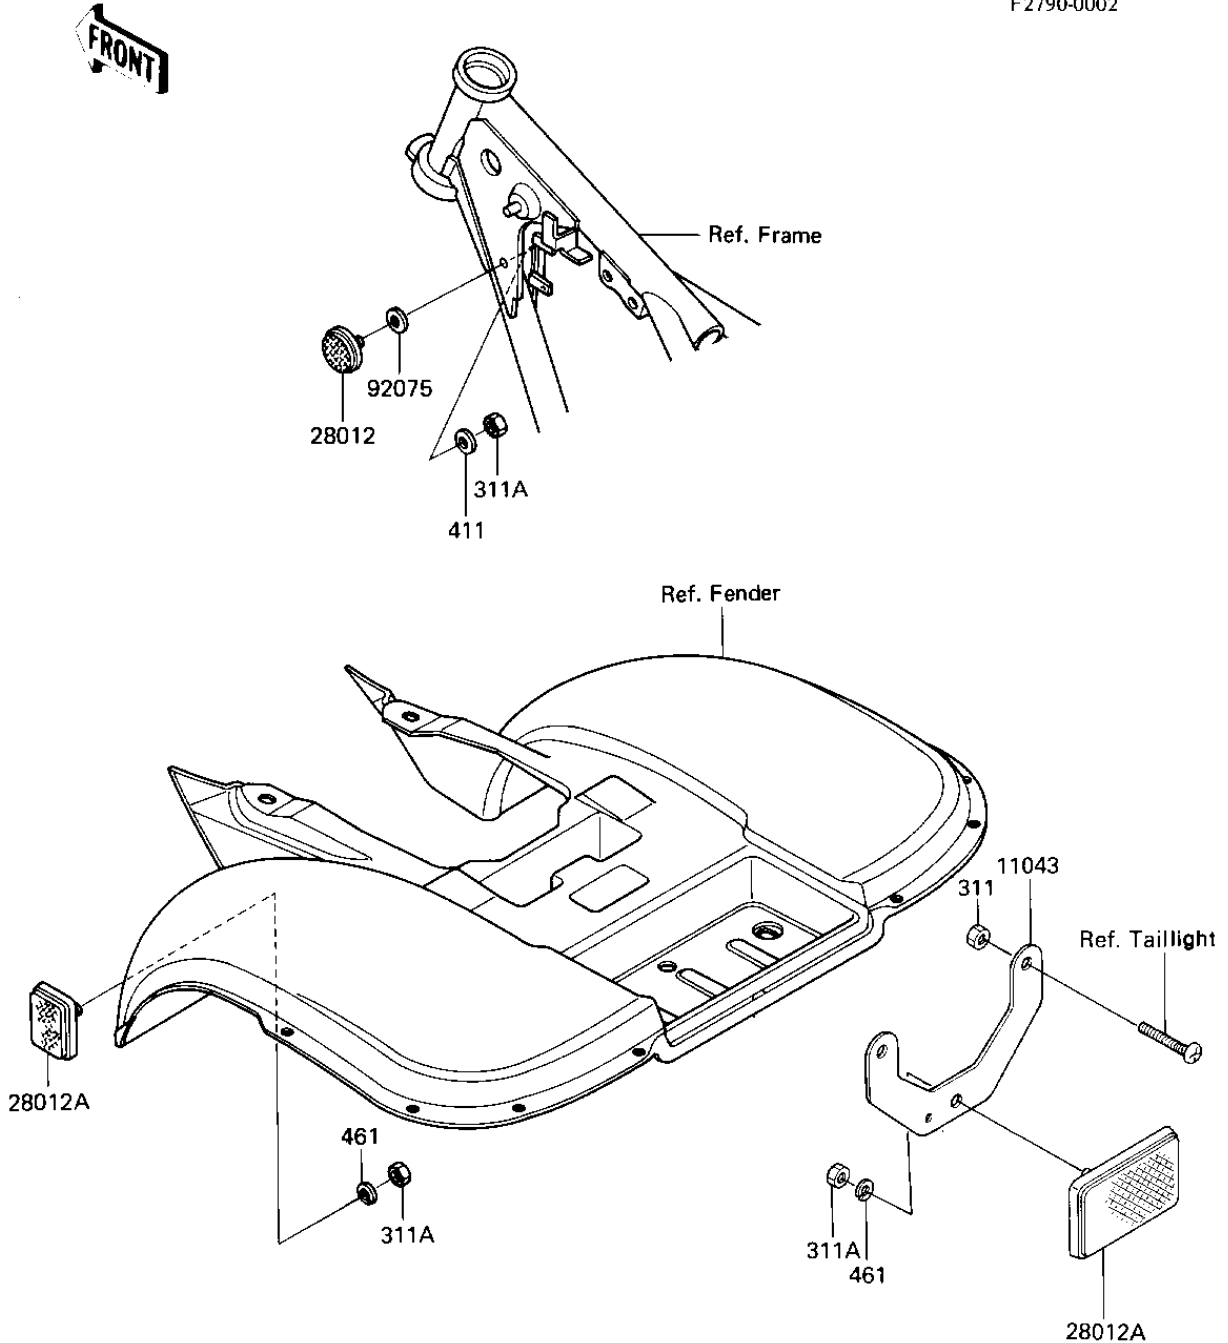

1985 KLT160 PARTS DIAGRAM

REFLECTORS (CANADA)

F2790-0002

1985 KLT160 PARTS LIST

REFLECTORS (CANADA)

| ITEM NAME | PART NUMBER | QUANTITY |
|-------------------------------------|-------------|----------|
| BRACKET-(CANADIAN-MDL (Ref # 11043) | 11034-4291 | 1 |
| REFLECTOR,REFLEX (Ref # 28012) | 28012-016 | 2 |
| REFLECTOR-REFLEX,RR (Ref # 28012A) | 28012-1054 | 3 |
| DAMPER RUBBER,REFLECT (Ref # 92075) | 92094-011 | 2 |
| NUT,4MM (Ref # 311) | 311B0400 | 2 |
| NUT,5MM (Ref # 311A) | 311B0500 | 5 |
| WASHER PLAIN 5MM (Ref # 411) | 411B0500 | 2 |
| WASHER SPRING 5MM (Ref # 461) | 461F0500 | 3 |