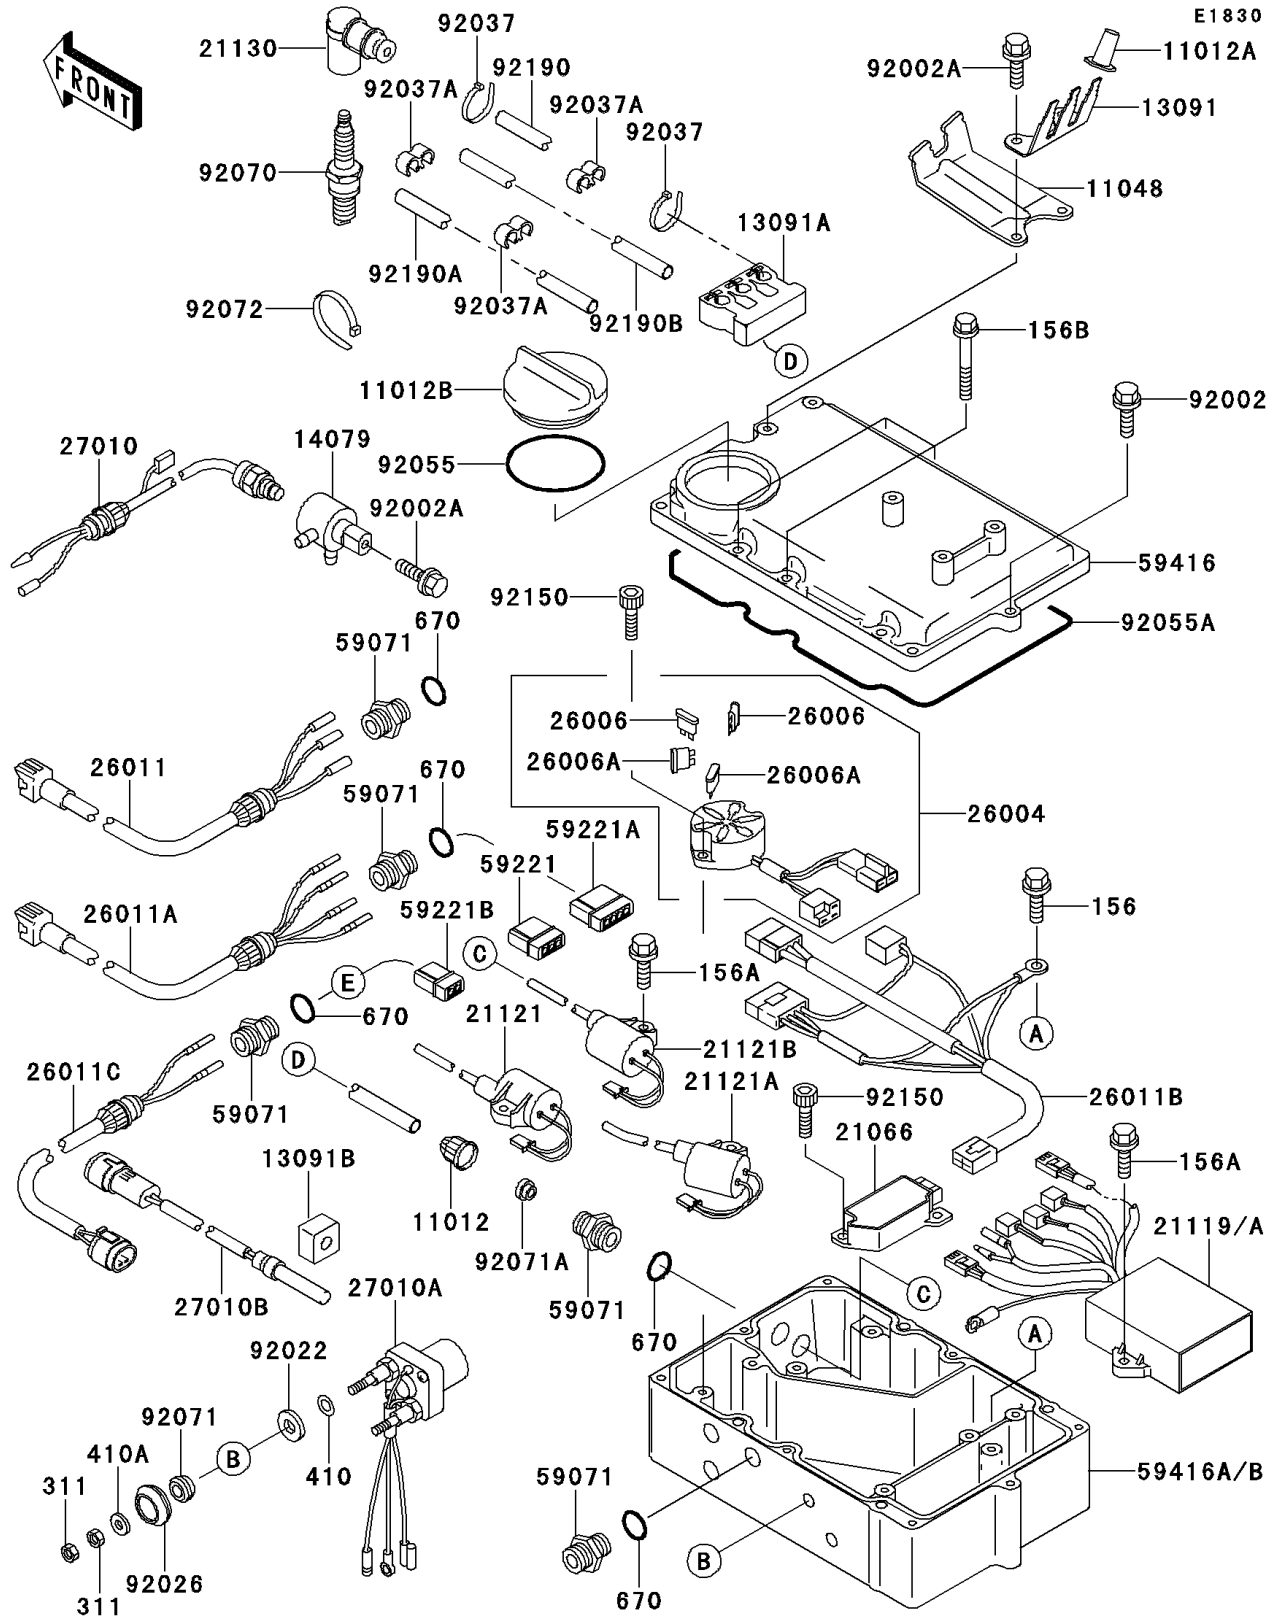

1995 900 ZXi PARTS DIAGRAM

Ignition System

1995 900 ZXi PARTS LIST

Ignition System

ITEM NAME	PART NUMBER	QUANTITY
CAP (Ref # 11012)	11012-3005	3
CAP,HOLDER (Ref # 11012A)	11012-3768	3
CAP (Ref # 11012B)	11012-3791	1
BRACKET (Ref # 11048)	11048-3770	1
HOLDER (Ref # 13091)	13091-3784	1
HOLDER (Ref # 13091A)	13091-3785	1
HOLDER-ASSY (Ref # 14079)	14079-3710	1
REGULATOR-VOLTAGE (Ref # 21066)	21066-3712	1
IGNITER (Ref # 21119)	21119-3744	1
COIL-IGNITION,#1 (Ref # 21121)	21121-3708	1
COIL-IGNITION,#2 (Ref # 21121A)	21121-3709	1
COIL-IGNITION,#3 (Ref # 21121B)	21121-3710	1
CAP-SPARK PLUG (Ref # 21130)	21130-3706	3
FUSE-ASSY (Ref # 26004)	26004-3716	1
FUSE,10A-R (Ref # 26006)	26006-1007	2
FUSE,30A-G (Ref # 26006A)	26006-1067	2
WIRE-LEAD,STOP SWITCH (Ref # 26011)	26011-3817	1
WIRE-LEAD,MAIN STARTER SWITCH (Ref # 26011A)	26011-3818	1
WIRE-LEAD,REGULATOR (Ref # 26011B)	26011-3819	1
SWITCH (Ref # 27010)	27010-3736	1
SWITCH,STARTER (Ref # 27010A)	27010-3737	1
JOINT (Ref # 59071)	59071-3001	6
CONNECTOR-CORD (Ref # 59221)	59221-3704	1
CONNECTOR-CORD (Ref # 59221A)	59221-3705	1
CASE-ELECTRIC,UPP (Ref # 59416)	59416-3735	1
CASE-ELECTRIC,LWR (Ref # 59416A)	59416-3736	1
BOLT,6X25 (Ref # 92002)	92002-3714	8
BOLT,6X16 (Ref # 92002A)	92002-3728	3
WASHER (Ref # 92022)	92022-3035	2