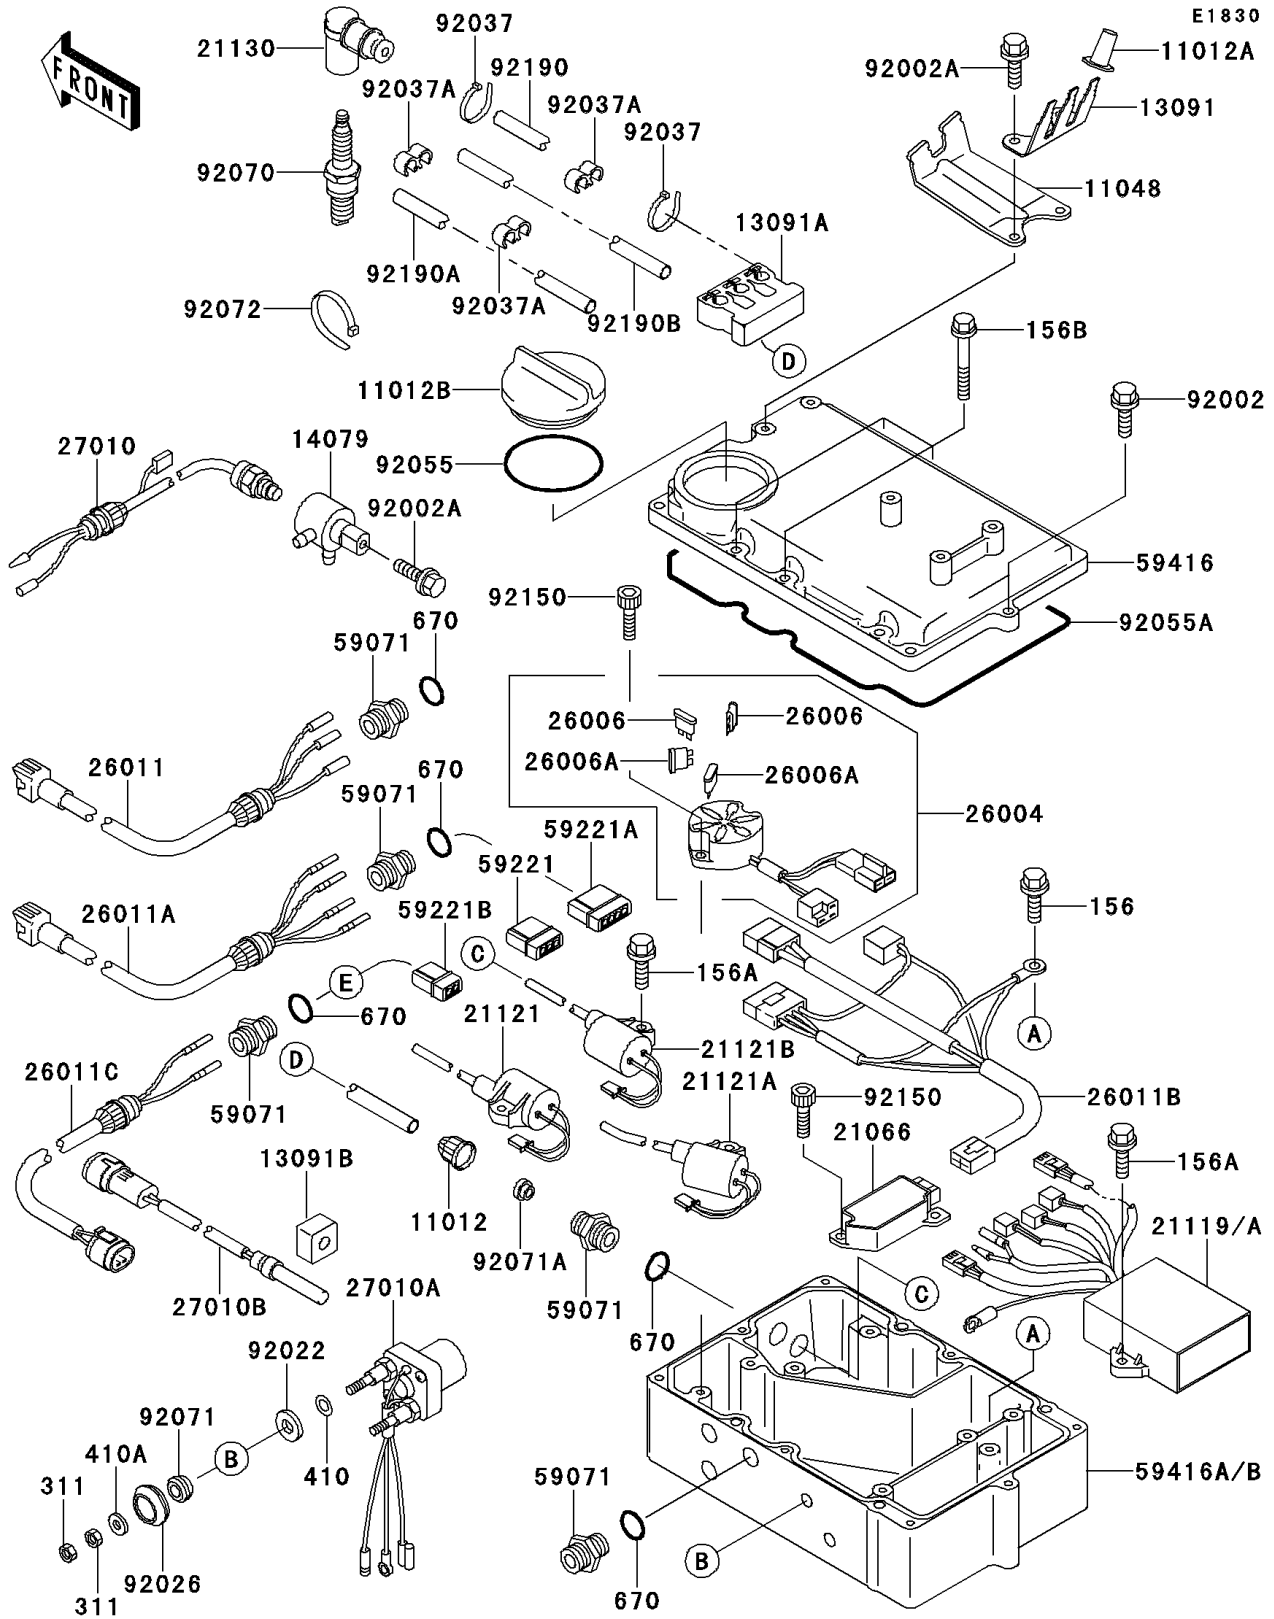

1996 900 ZXi PARTS DIAGRAM

Ignition System

1996 900 ZXi PARTS LIST

Ignition System

ITEM NAME	PART NUMBER	QUANTITY
CAP (Ref # 11012)	11012-3005	3
CAP,HOLDER (Ref # 11012A)	11012-3768	3
CAP (Ref # 11012B)	11012-3791	1
BRACKET (Ref # 11048)	11048-3770	1
HOLDER (Ref # 13091)	13091-3784	1
HOLDER (Ref # 13091A)	13091-3785	1
HOLDER-ASSY (Ref # 14079)	14079-3710	1
REGULATOR-VOLTAGE (Ref # 21066)	21066-3712	1
IGNITER (Ref # 21119)	21119-3744	1
COIL-IGNITION,#1 (Ref # 21121)	21121-3708	1
COIL-IGNITION,#2 (Ref # 21121A)	21121-3709	1
COIL-IGNITION,#3 (Ref # 21121B)	21121-3710	1
CAP-SPARK PLUG (Ref # 21130)	21130-3706	3
FUSE-ASSY (Ref # 26004)	26004-3716	1
FUSE,10A-R (Ref # 26006)	26006-1007	2
FUSE,30A-G (Ref # 26006A)	26006-1067	2
WIRE-LEAD,STOP SWITCH (Ref # 26011)	26011-3817	1
WIRE-LEAD,MAIN STARTER SWITCH (Ref # 26011A)	26011-3818	1
WIRE-LEAD,REGULATOR (Ref # 26011B)	26011-3819	1
SWITCH (Ref # 27010)	27010-3736	1
SWITCH,STARTER (Ref # 27010A)	27010-3737	1
JOINT (Ref # 59071)	59071-3001	6
CONNECTOR-CORD (Ref # 59221)	59221-3704	1
CONNECTOR-CORD (Ref # 59221A)	59221-3705	1
CASE-ELECTRIC,UPP (Ref # 59416)	59416-3735	1
CASE-ELECTRIC,LWR (Ref # 59416A)	59416-3736	1
BOLT,6X25 (Ref # 92002)	92002-3714	8
BOLT,6X16 (Ref # 92002A)	92002-3728	3
WASHER (Ref # 92022)	92022-3035	2