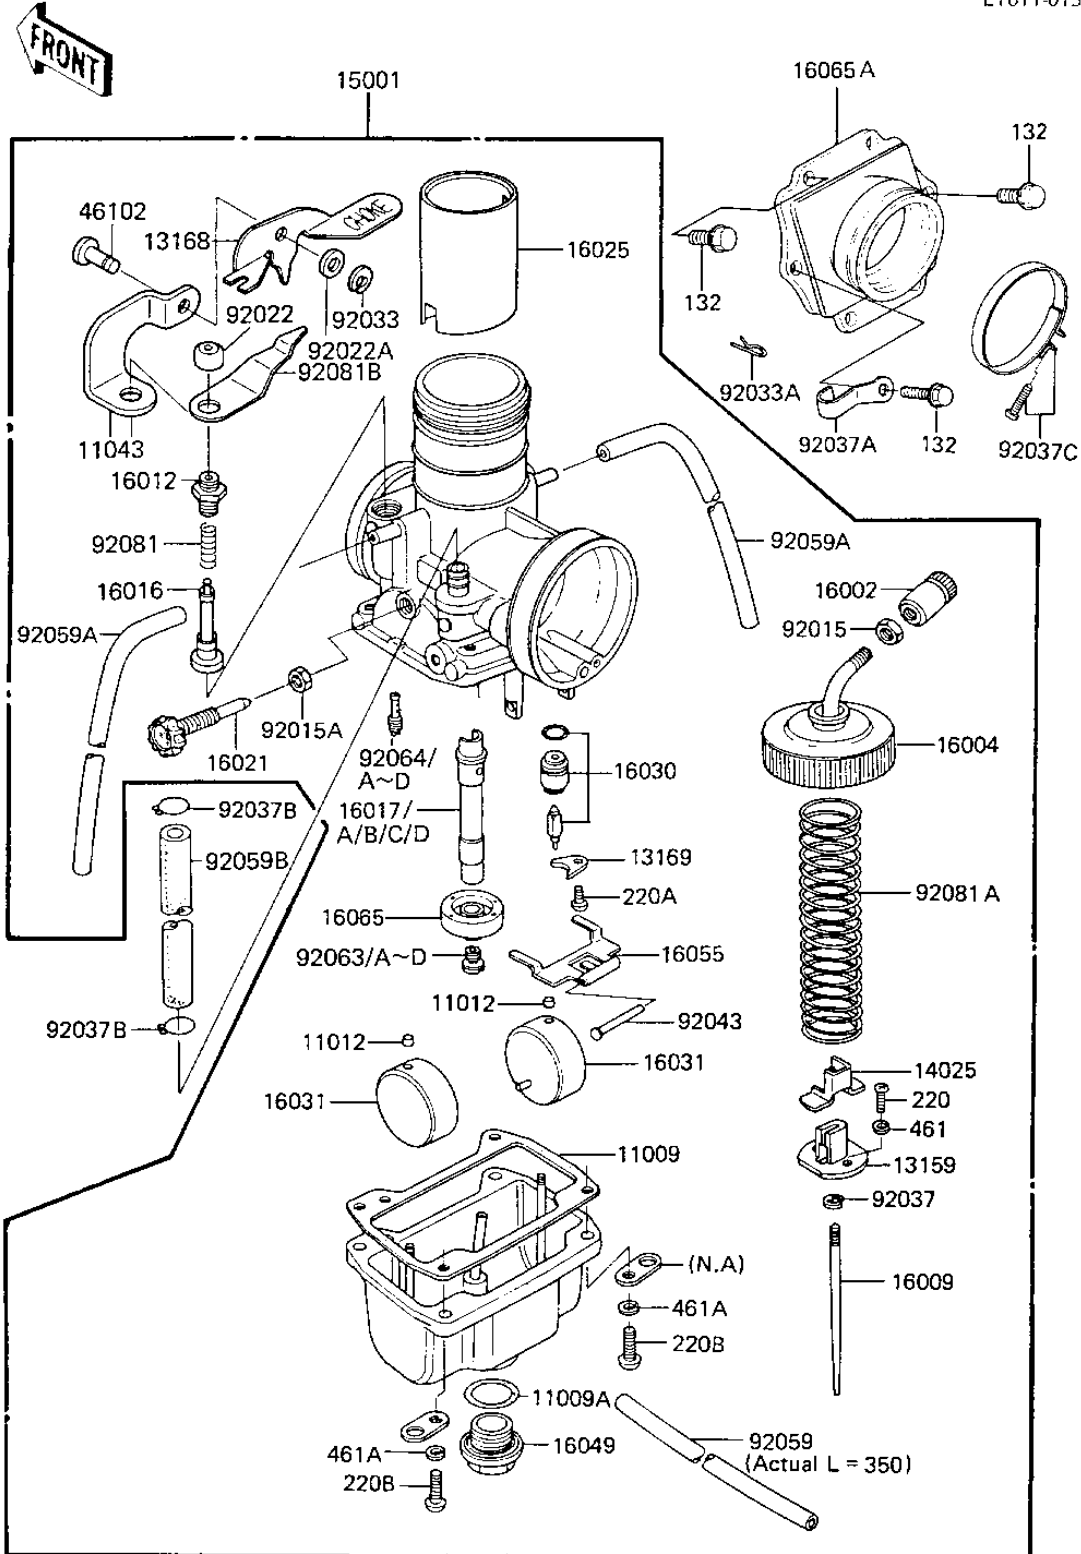

1984 KX125 PARTS DIAGRAM

CARBURETOR

E1611-0153

1984 KX125 PARTS LIST

CARBURETOR

ITEM NAME	PART NUMBER	QUANTITY
-----------	-------------	----------