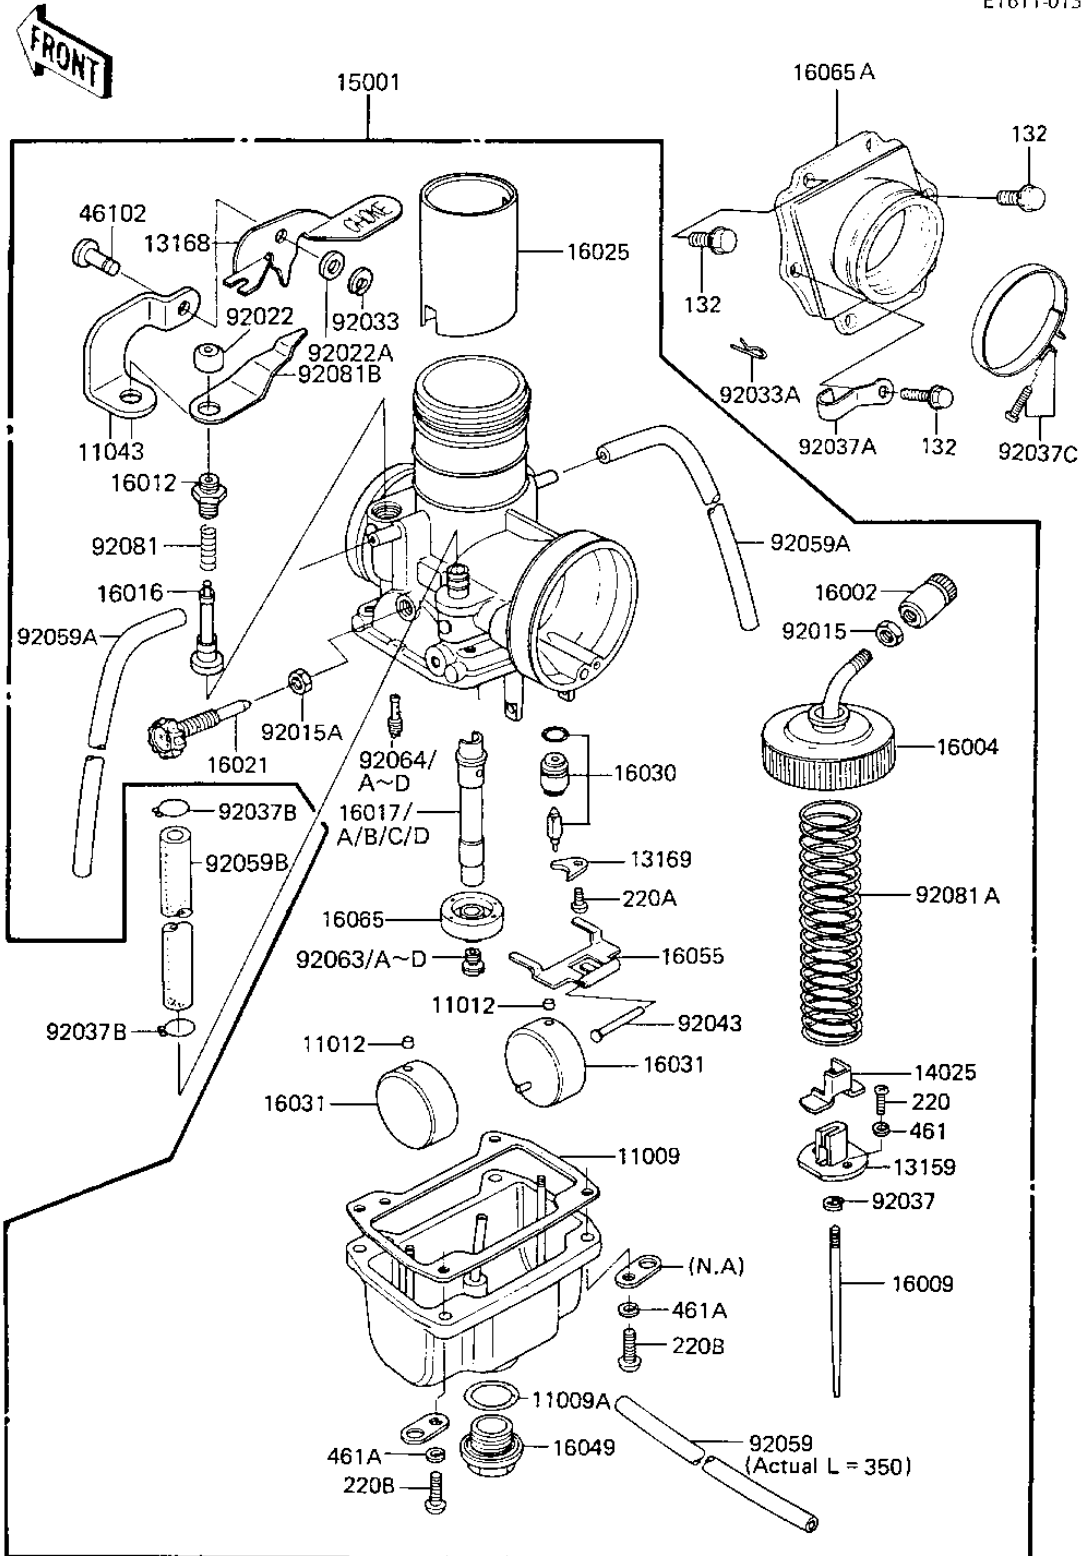

# 1984 KX125 PARTS DIAGRAM

CARBURETOR

E1611-0153

# 1984 KX125 PARTS LIST

CARBURETOR

ITEM NAME	PART NUMBER	QUANTITY
-----------	-------------	----------