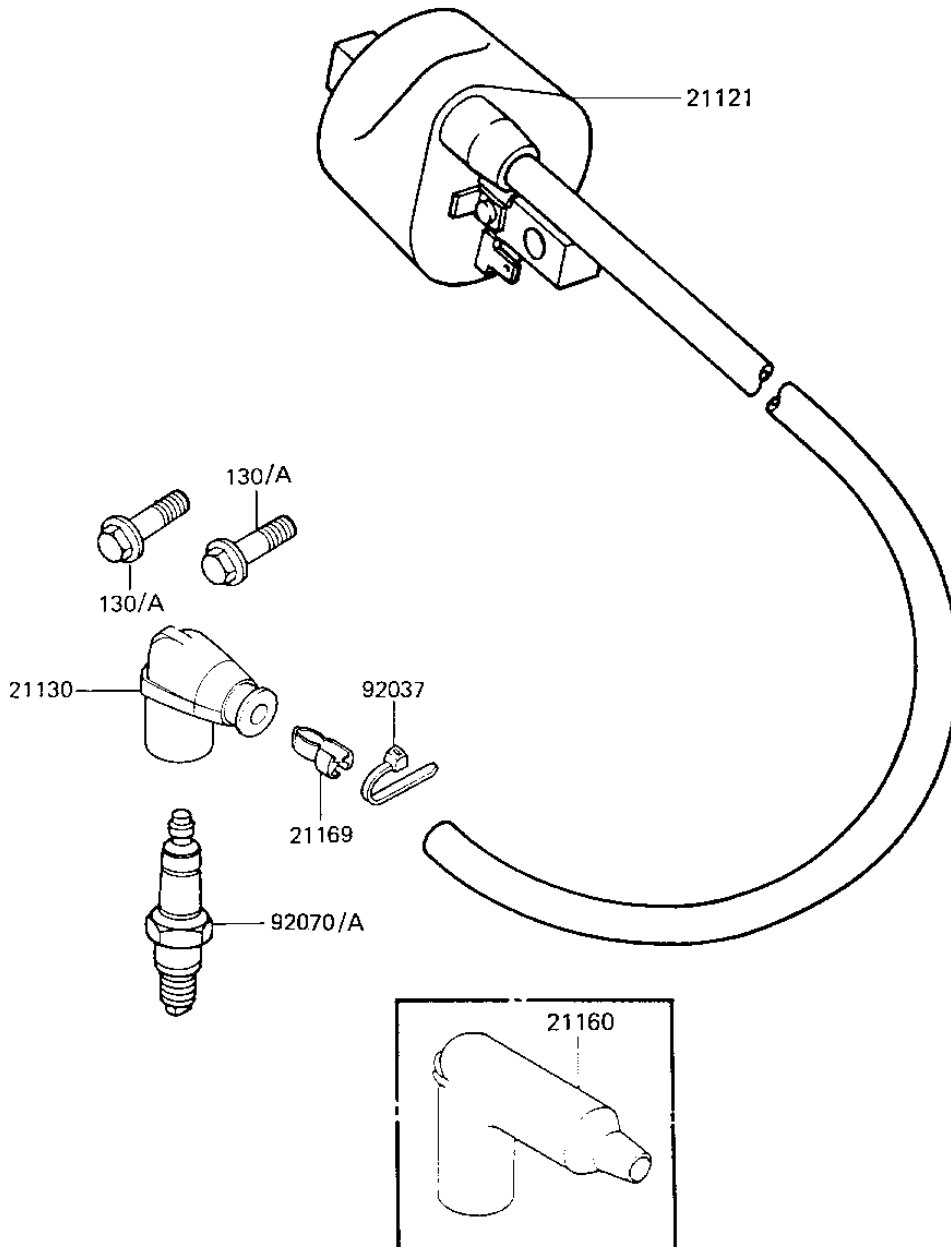

# 1984 KX125 PARTS DIAGRAM

## IGNITION COIL

# 1984 KX125 PARTS LIST

## IGNITION COIL

ITEM NAME	PART NUMBER	QUANTITY
COIL-IGNITION (Ref # 21121)	21121-1126	1
CAP,SPARK PLUG (Ref # 21130)	21130-1006	1
CAP ASSY,SPARK PLUG (Ref # 21160)	21160-1009	1
TERMINAL,PLUG CAP (Ref # 21169)	21169-001	1
CLAMP,SPARK PLUG CAP (Ref # 92037)	92037-1173	1
SPARK PLUG B10EV (Ref # 92070)	B10EV	1
92070-1133 (Canada) (Ref # 92070A)	92070-1070	1
BOLT-FLANGED,6X16 (Ref # 130)	130G0616	2
BOLT-FLANGED,6X18 (Ref # 130A)	130G0618	2