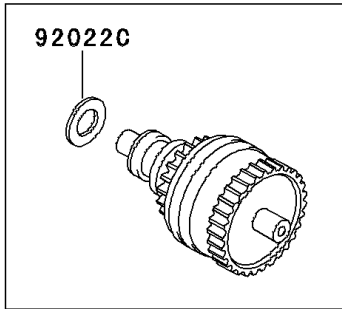

1996 900 ZXi PARTS DIAGRAM

Starter Motor

E1840

1996 900 ZXi PARTS LIST

Starter Motor

ITEM NAME	PART NUMBER	QUANTITY
NUT-HEX,6MM (Ref # 311)	311R0600	1
GEAR-ASSY (Ref # 13101)	13101-3708	1
WASHER,9.1X18X0.2 (Ref # 21025)	21025-011	4
BRUSH,CARBON (Ref # 21039)	21039-3703	1
SPRING-BRUSH (Ref # 21040)	21040-1055	4
STARTER-ELECTRIC (Ref # 21163)	21163-3709	1
BOLT,6X25 (Ref # 92002)	92002-3714	2
BOLT,6X12 (Ref # 92002A)	92002-3763	1
NUT,6MM (Ref # 92015)	92015-3710	1
WASHER,9.1X18X0.8 (Ref # 92022)	92022-1132	1
WASHER,6MM (Ref # 92022A)	92022-3711	1
WASHER,6MM (Ref # 92022B)	92022-3713	1
WASHER,12X24X1.0 (Ref # 92022C)	92022-3731	1
RING-O (Ref # 92055)	92055-1276	1
RING-O,4.5X2.0 (Ref # 92055A)	92055-1370	1
RING-O,STARTER MOTOR (Ref # 92055B)	92055-1381	2
BOLT (Ref # 92150)	92150-3772	2