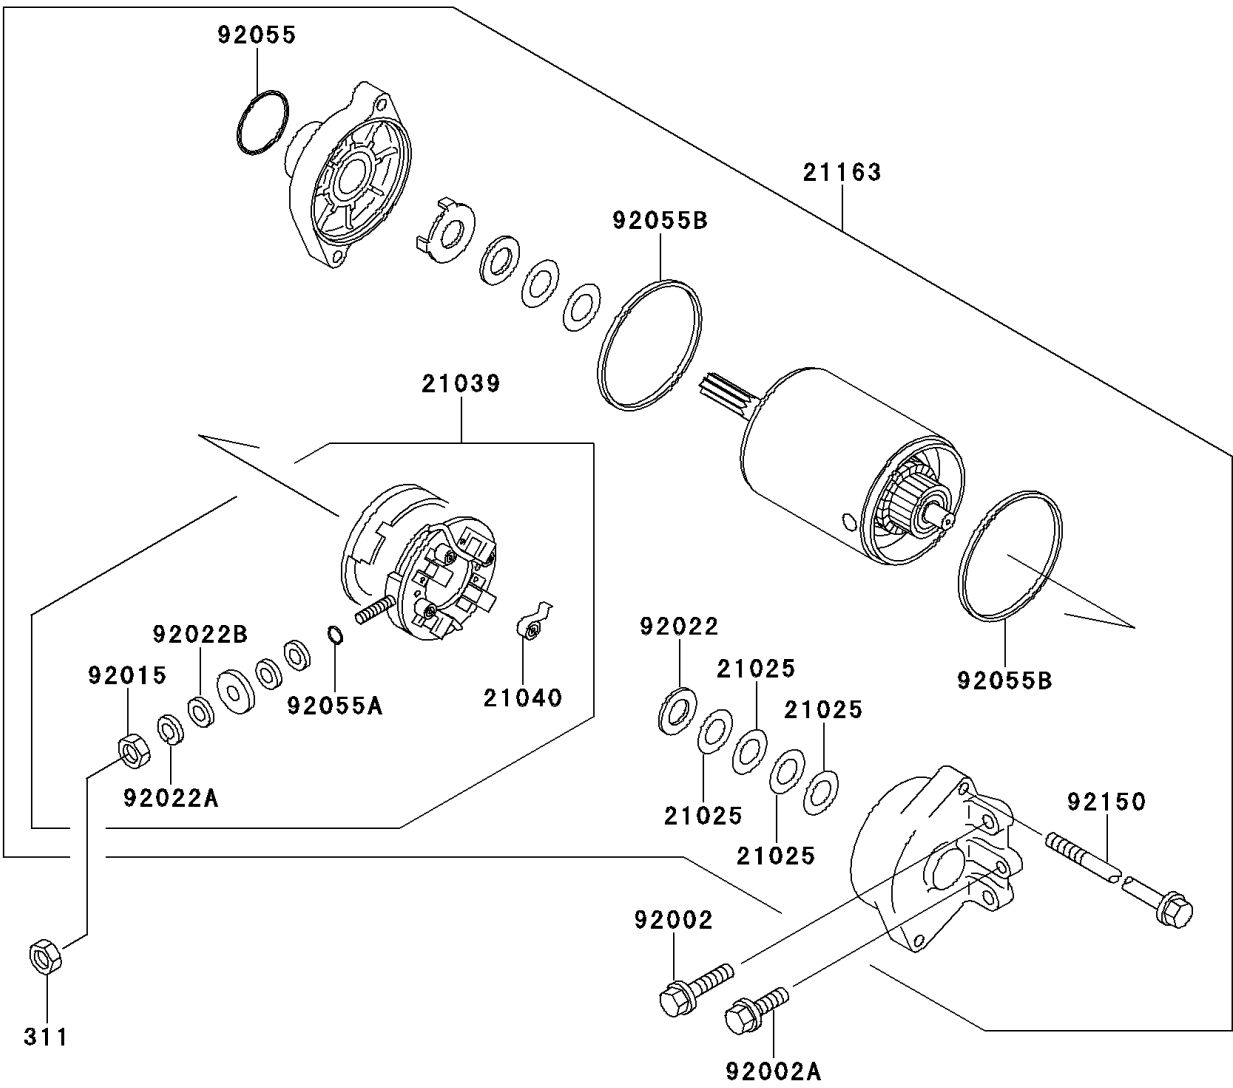

1996 900 ZXi PARTS DIAGRAM

Starter Motor

E1840

1996 900 ZXi PARTS LIST

Starter Motor

ITEM NAME	PART NUMBER	QUANTITY
NUT-HEX,6MM (Ref # 311)	311R0600	1
GEAR-ASSY (Ref # 13101)	13101-3708	1
WASHER,9.1X18X0.2 (Ref # 21025)	21025-011	4
BRUSH,CARBON (Ref # 21039)	21039-3703	1
SPRING-BRUSH (Ref # 21040)	21040-1055	4
STARTER-ELECTRIC (Ref # 21163)	21163-3709	1
BOLT,6X25 (Ref # 92002)	92002-3714	2
BOLT,6X12 (Ref # 92002A)	92002-3763	1
NUT,6MM (Ref # 92015)	92015-3710	1
WASHER,9.1X18X0.8 (Ref # 92022)	92022-1132	1
WASHER,6MM (Ref # 92022A)	92022-3711	1
WASHER,6MM (Ref # 92022B)	92022-3713	1
WASHER,12X24X1.0 (Ref # 92022C)	92022-3731	1
RING-O (Ref # 92055)	92055-1276	1
RING-O,4.5X2.0 (Ref # 92055A)	92055-1370	1
RING-O,STARTER MOTOR (Ref # 92055B)	92055-1381	2
BOLT (Ref # 92150)	92150-3772	2