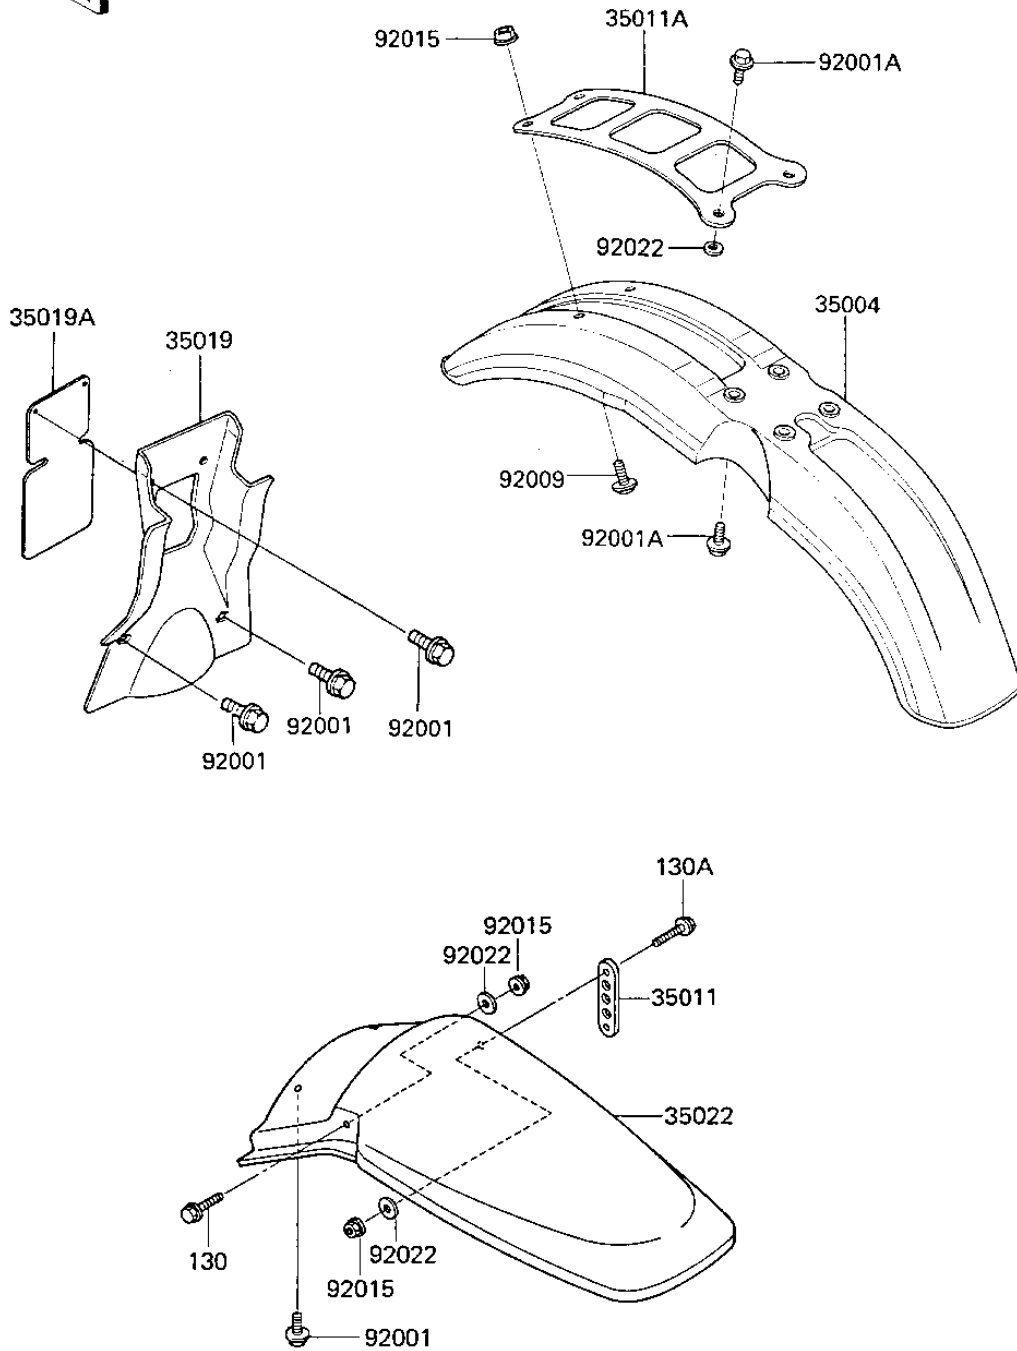

1984 KX125 PARTS DIAGRAM

FENDERS

F 2170

1984 KX125 PARTS LIST

FENDERS

ITEM NAME	PART NUMBER	QUANTITY
FENDER-FRONT,L.GREEN (Ref # 35004)	35004-1154-6W	1
STAY,MUFFLER (Ref # 35011)	35011-1241	1
STAY,FRONT FENDER (Ref # 35011A)	35011-1217	1
FLAP,REAR FENDER (Ref # 35019)	35019-1105	1
FLAP,REAR FENDER (Ref # 35019A)	35019-1106	1
FENDER-COMP-REAR,L.GR (Ref # 35022)	35022-1203-6W	1
BOLT,6X14 (Ref # 92001)	92001-1926	6
BOLT,6X16 (Ref # 92001A)	92001-1927	6
SCREW,6X14 (Ref # 92009)	92009-1287	2
NUT-6MM (Ref # 92015)	92015-1078	4
WASHER 6.5X20X1.6T (Ref # 92022)	92022-125	4
BOLT,FLANGED,6X14 (Ref # 130)	130G0614	1
BOLT,FLANGED,6X35 (Ref # 130A)	130H0635	1