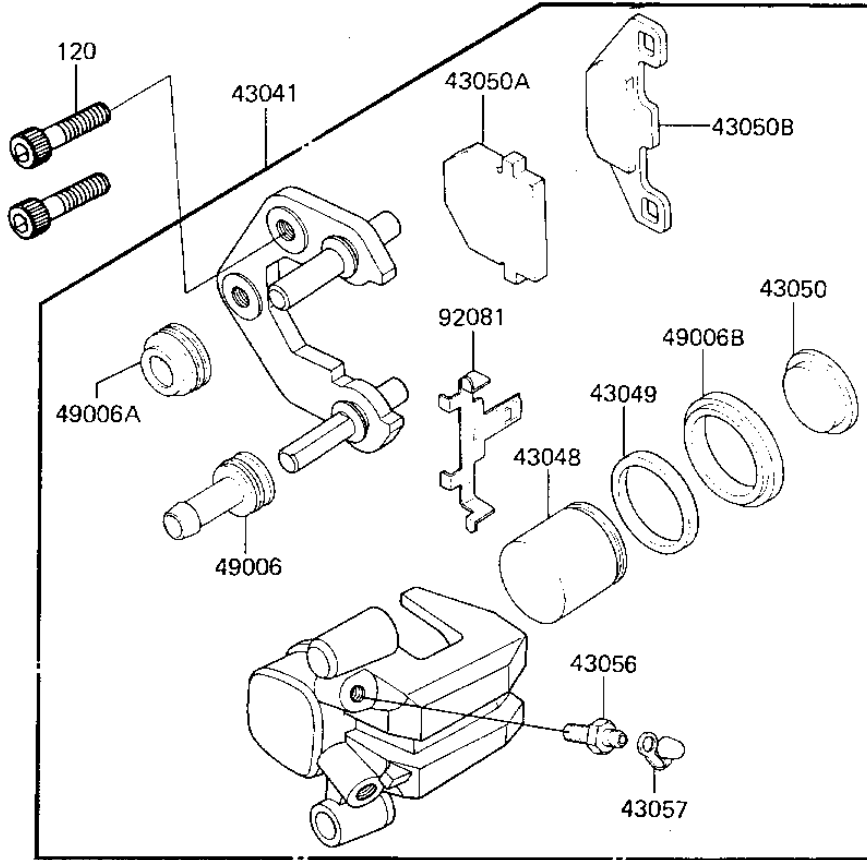

1984 KX125 PARTS DIAGRAM

FRONT BRAKE

1984 KX125 PARTS LIST

FRONT BRAKE

ITEM NAME	PART NUMBER	QUANTITY
DISC,FRONT BREAK (Ref # 41080)	41080-1044	1
CALIPER-ASSY (Ref # 43041)	43041-1084	1
PISTON-CALIPER (Ref # 43048)	43048-1056	1
PACKING,CALIPER (Ref # 43049)	43049-1027	1
PAD-BRAKE (Ref # 43050)	43050-1051	1
PAD-BRAKE (Ref # 43050A)	43050-1063	1
PAD-BRAKE (Ref # 43050B)	43050-1064	1
BREEDER (Ref # 43056)	43056-003	1
CAP,BREEDER (Ref # 43057)	43057-003	1
BOOT,CALIPER (Ref # 49006)	49006-1054	1
BOOT,CALIPER (Ref # 49006A)	49006-1055	1
BOOT,CALIPER (Ref # 49006B)	49006-1093	1
SCREW,6X10 (Ref # 92009)	92009-1375	8
SPRING (Ref # 92081)	92081-1341	1
BOLT-SOCKET,8X20 (Ref # 120)	120P0820	2