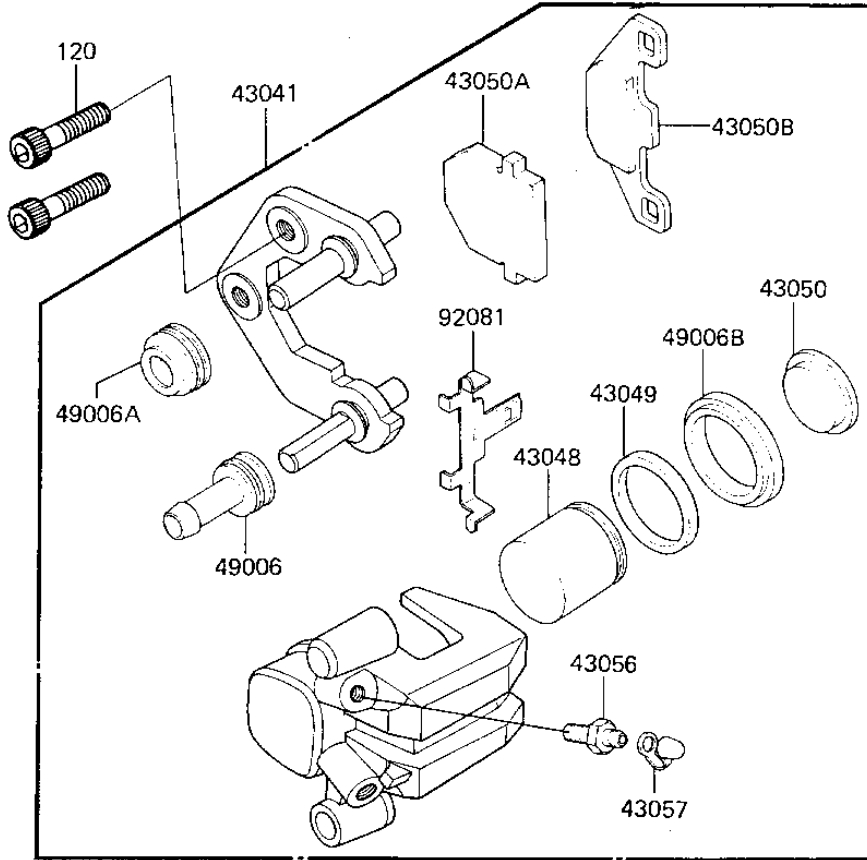

# 1984 KX125 PARTS DIAGRAM

## FRONT BRAKE

# 1984 KX125 PARTS LIST

## FRONT BRAKE

ITEM NAME	PART NUMBER	QUANTITY
DISC,FRONT BREAK (Ref # 41080)	41080-1044	1
CALIPER-ASSY (Ref # 43041)	43041-1084	1
PISTON-CALIPER (Ref # 43048)	43048-1056	1
PACKING,CALIPER (Ref # 43049)	43049-1027	1
PAD-BRAKE (Ref # 43050)	43050-1051	1
PAD-BRAKE (Ref # 43050A)	43050-1063	1
PAD-BRAKE (Ref # 43050B)	43050-1064	1
BREEDER (Ref # 43056)	43056-003	1
CAP,BREEDER (Ref # 43057)	43057-003	1
BOOT,CALIPER (Ref # 49006)	49006-1054	1
BOOT,CALIPER (Ref # 49006A)	49006-1055	1
BOOT,CALIPER (Ref # 49006B)	49006-1093	1
SCREW,6X10 (Ref # 92009)	92009-1375	8
SPRING (Ref # 92081)	92081-1341	1
BOLT-SOCKET,8X20 (Ref # 120)	120P0820	2