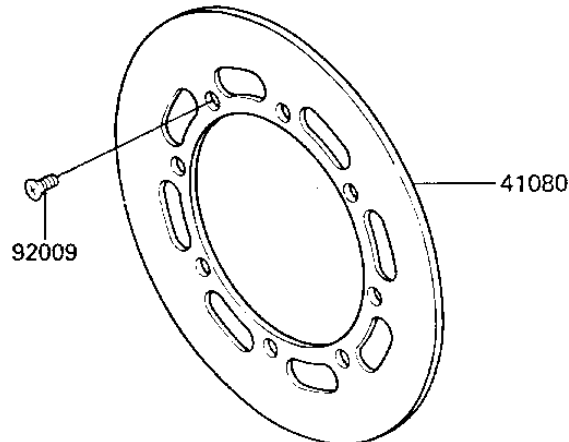

# 1984 KX125 PARTS DIAGRAM

## FRONT BRAKE

# 1984 KX125 PARTS LIST

## FRONT BRAKE

ITEM NAME	PART NUMBER	QUANTITY
DISC,FRONT BREAK (Ref # 41080)	41080-1044	1
CALIPER-ASSY (Ref # 43041)	43041-1084	1
PISTON-CALIPER (Ref # 43048)	43048-1056	1
PACKING,CALIPER (Ref # 43049)	43049-1027	1
PAD-BRAKE (Ref # 43050)	43050-1051	1
PAD-BRAKE (Ref # 43050A)	43050-1063	1
PAD-BRAKE (Ref # 43050B)	43050-1064	1
BREEDER (Ref # 43056)	43056-003	1
CAP,BREEDER (Ref # 43057)	43057-003	1
BOOT,CALIPER (Ref # 49006)	49006-1054	1
BOOT,CALIPER (Ref # 49006A)	49006-1055	1
BOOT,CALIPER (Ref # 49006B)	49006-1093	1
SCREW,6X10 (Ref # 92009)	92009-1375	8
SPRING (Ref # 92081)	92081-1341	1
BOLT-SOCKET,8X20 (Ref # 120)	120P0820	2