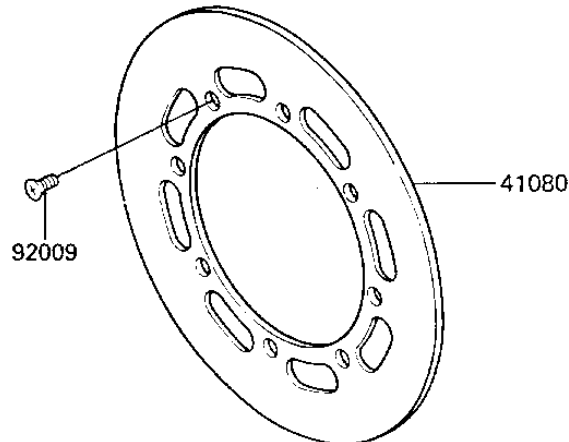

1984 KX125 PARTS DIAGRAM

FRONT BRAKE

1984 KX125 PARTS LIST

FRONT BRAKE

ITEM NAME	PART NUMBER	QUANTITY
DISC,FRONT BREAK (Ref # 41080)	41080-1044	1
CALIPER-ASSY (Ref # 43041)	43041-1084	1
PISTON-CALIPER (Ref # 43048)	43048-1056	1
PACKING,CALIPER (Ref # 43049)	43049-1027	1
PAD-BRAKE (Ref # 43050)	43050-1051	1
PAD-BRAKE (Ref # 43050A)	43050-1063	1
PAD-BRAKE (Ref # 43050B)	43050-1064	1
BREEDER (Ref # 43056)	43056-003	1
CAP,BREEDER (Ref # 43057)	43057-003	1
BOOT,CALIPER (Ref # 49006)	49006-1054	1
BOOT,CALIPER (Ref # 49006A)	49006-1055	1
BOOT,CALIPER (Ref # 49006B)	49006-1093	1
SCREW,6X10 (Ref # 92009)	92009-1375	8
SPRING (Ref # 92081)	92081-1341	1
BOLT-SOCKET,8X20 (Ref # 120)	120P0820	2