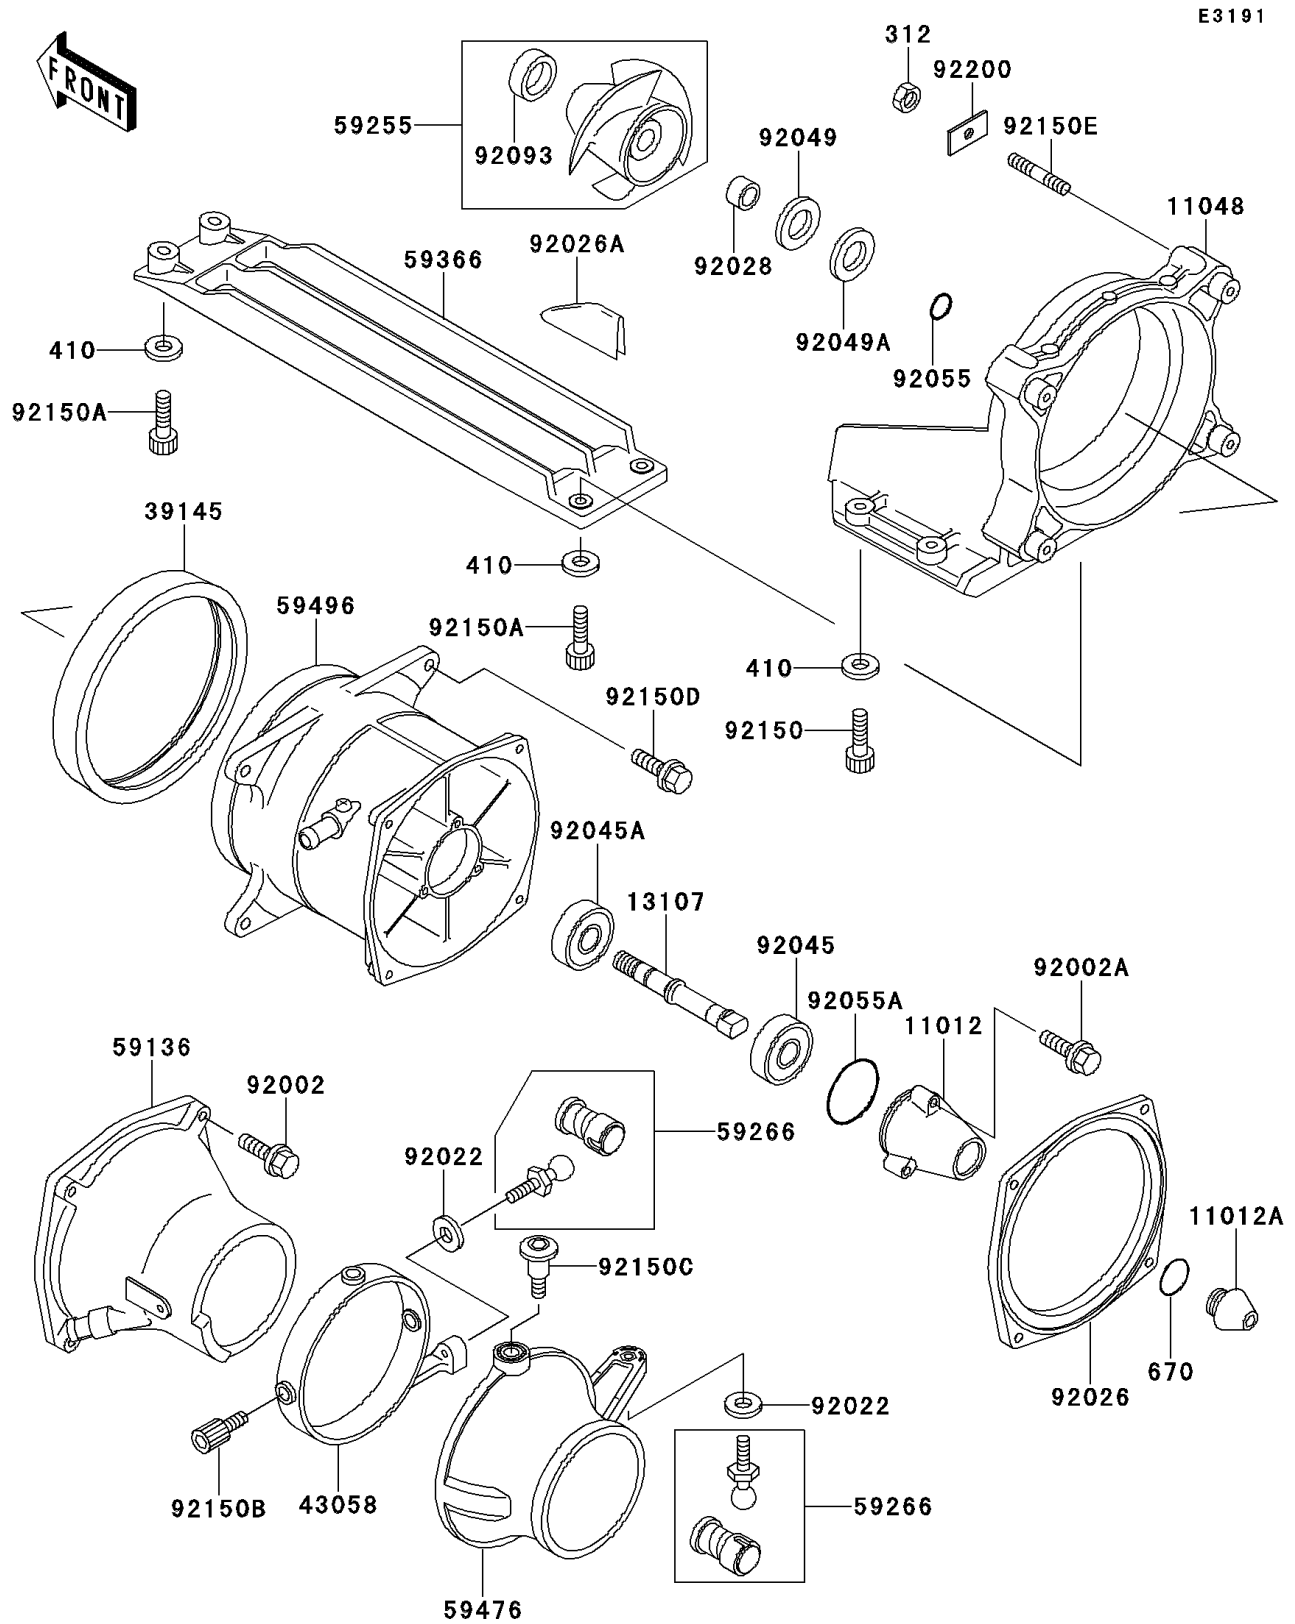

# 1995 900 ZXi PARTS DIAGRAM

Jet Pump

E3191

## Jet Pump

ITEM NAME	PART NUMBER	QUANTITY
NUT-HEX,6MM (Ref # 312)	312R0600	2
WASHER-PLAIN-SMALL,6MM (Ref # 410)	410S0600	8
O RING,20MM (Ref # 670)	670B2020	1
CAP (Ref # 11012)	11012-3771	1
CAP (Ref # 11012A)	11012-3772	1
BRACKET (Ref # 11048)	11048-3763	1
SHAFT,JETPUMP (Ref # 13107)	13107-3737	1
TRIM-SEAL (Ref # 39145)	39145-3742	1
RING (Ref # 43058)	43058-3709	1
NOZZLE-PUMP (Ref # 59136)	59136-3738	1
IMPELLER-COMP (Ref # 59255)	59255-3709	1
JOINT-BALL (Ref # 59266)	59266-3707	2
GRATE (Ref # 59366)	59366-3712	1
NOZZLE-STRG,GRAY (Ref # 59476)	59476-3724-RA	1
VANE-GUIDE (Ref # 59496)	59496-3713	1
BOLT,6X40 (Ref # 92002)	92002-3716	4
BOLT,6X30 (Ref # 92002A)	92002-3726	3
WASHER (Ref # 92022)	92022-567	2
SPACER (Ref # 92026)	92026-3730	1
SPACER (Ref # 92026A)	92026-3731	3
BUSHING (Ref # 92028)	92028-3750	1
BEARING-BALL,62022RD (Ref # 92045)	92045-3721	1
BEARING-BALL,6303-132RD (Ref # 92045A)	92045-3722	1
SEAL-OIL (Ref # 92049)	92049-3717	1
SEAL-OIL (Ref # 92049A)	92049-3718	1
RING-O,13X1.9 (Ref # 92055)	92055-1021	1
RING-O (Ref # 92055A)	92055-3741	1
SEAL,JET PUMP (Ref # 92093)	92093-3739	1
BOLT,SOCKET,6X20 (Ref # 92150)	92150-3748	4

# 1995 900 ZXi PARTS LIST

## Jet Pump

ITEM NAME	PART NUMBER	QUANTITY
BOLT,SOCKET,6X18 (Ref # 92150A)	92150-3775	4
BOLT (Ref # 92150B)	92150-3808	2
BOLT (Ref # 92150C)	92150-3827	2
BOLT,8X30 (Ref # 92150D)	92150-3828	4
BOLT (Ref # 92150E)	92150-3829	2
WASHER (Ref # 92200)	92200-3740	2