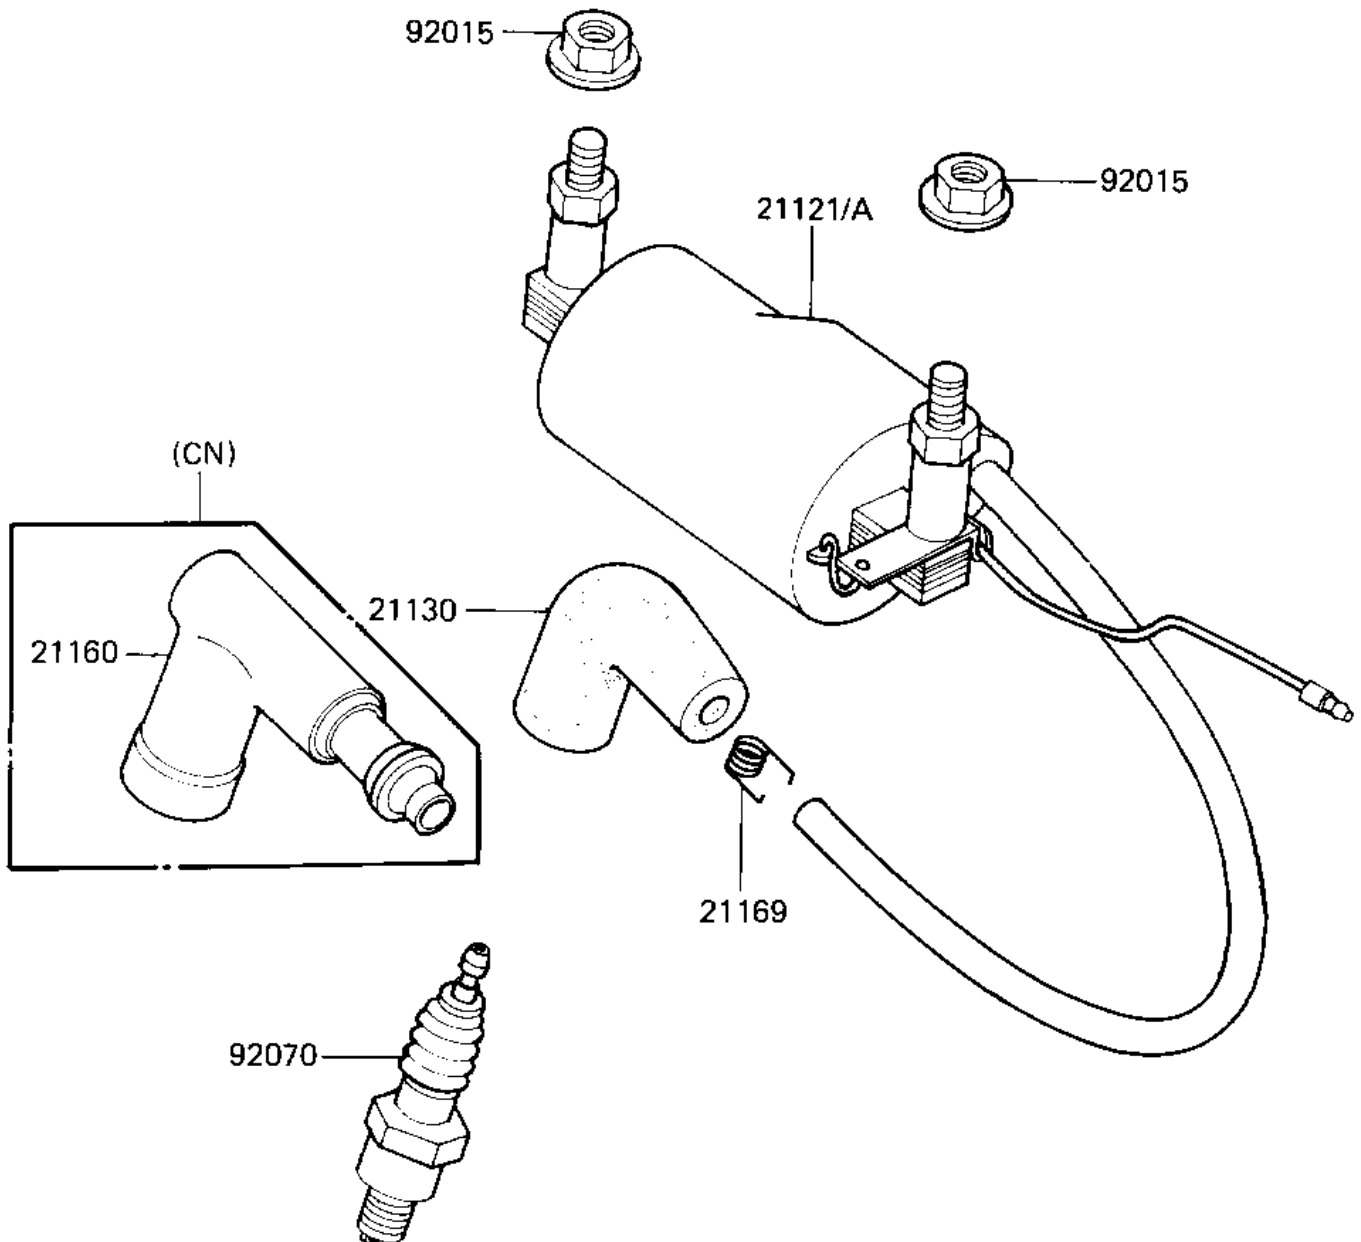

1984 KD80 PARTS DIAGRAM

IGNITION COIL

E1830-0056

1984 KD80 PARTS LIST

IGNITION COIL

ITEM NAME	PART NUMBER	QUANTITY
COIL-IGNITION (Ref # 21121A)	21121-1105	1
CAP SPARK PLUG (Ref # 21130)	21130-009	1
CAP,SPARK PLUG (Ref # 21160)	21160-005	1
SPRING-SPARK PLUG CAP (Ref # 21169)	92101-001	1
NUT-6MM (Ref # 92015)	92015-1078	2
SPARK PLUG B7HS (Ref # 92070)	B7HS	1