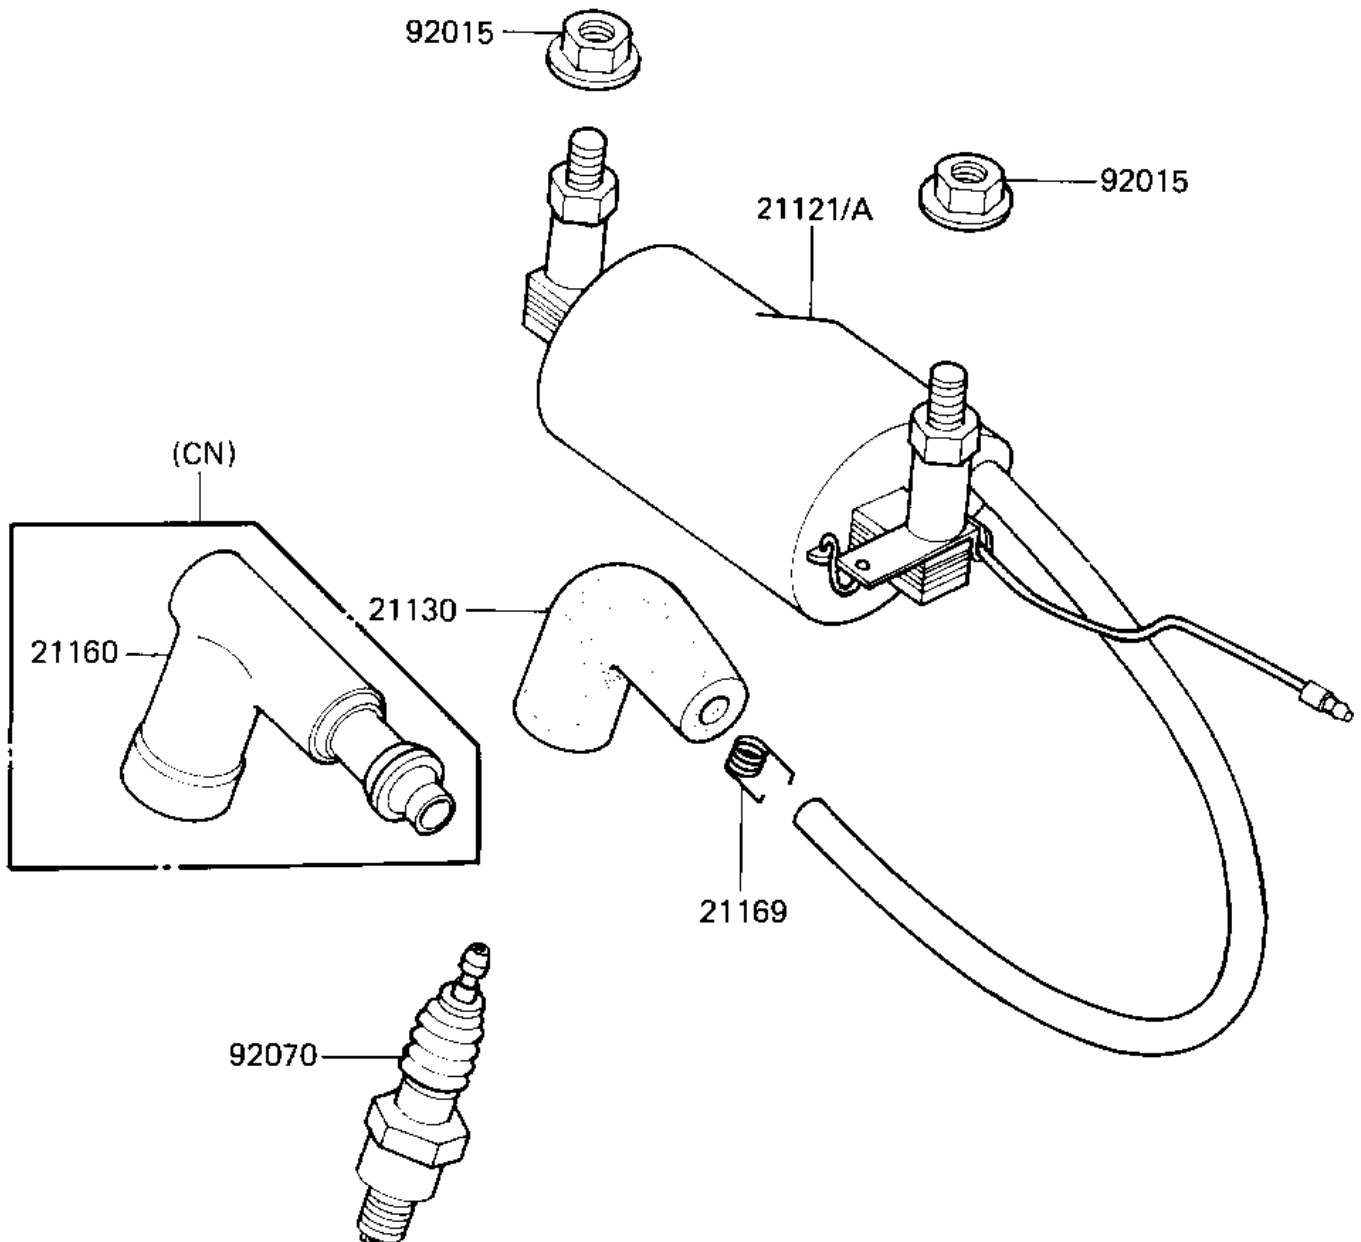

# 1985 KD80 PARTS DIAGRAM

IGNITION COIL

E1830-0056

# 1985 KD80 PARTS LIST

## IGNITION COIL

ITEM NAME	PART NUMBER	QUANTITY
COIL-IGNITION (Ref # 21121A)	21121-1105	1
CAP SPARK PLUG (Ref # 21130)	21130-009	1
CAP,SPARK PLUG (Ref # 21160)	21160-005	1
SPRING-SPARK PLUG CAP (Ref # 21169)	92101-001	1
NUT-6MM (Ref # 92015)	92015-1078	2
SPARK PLUG B7HS (Ref # 92070)	B7HS	1