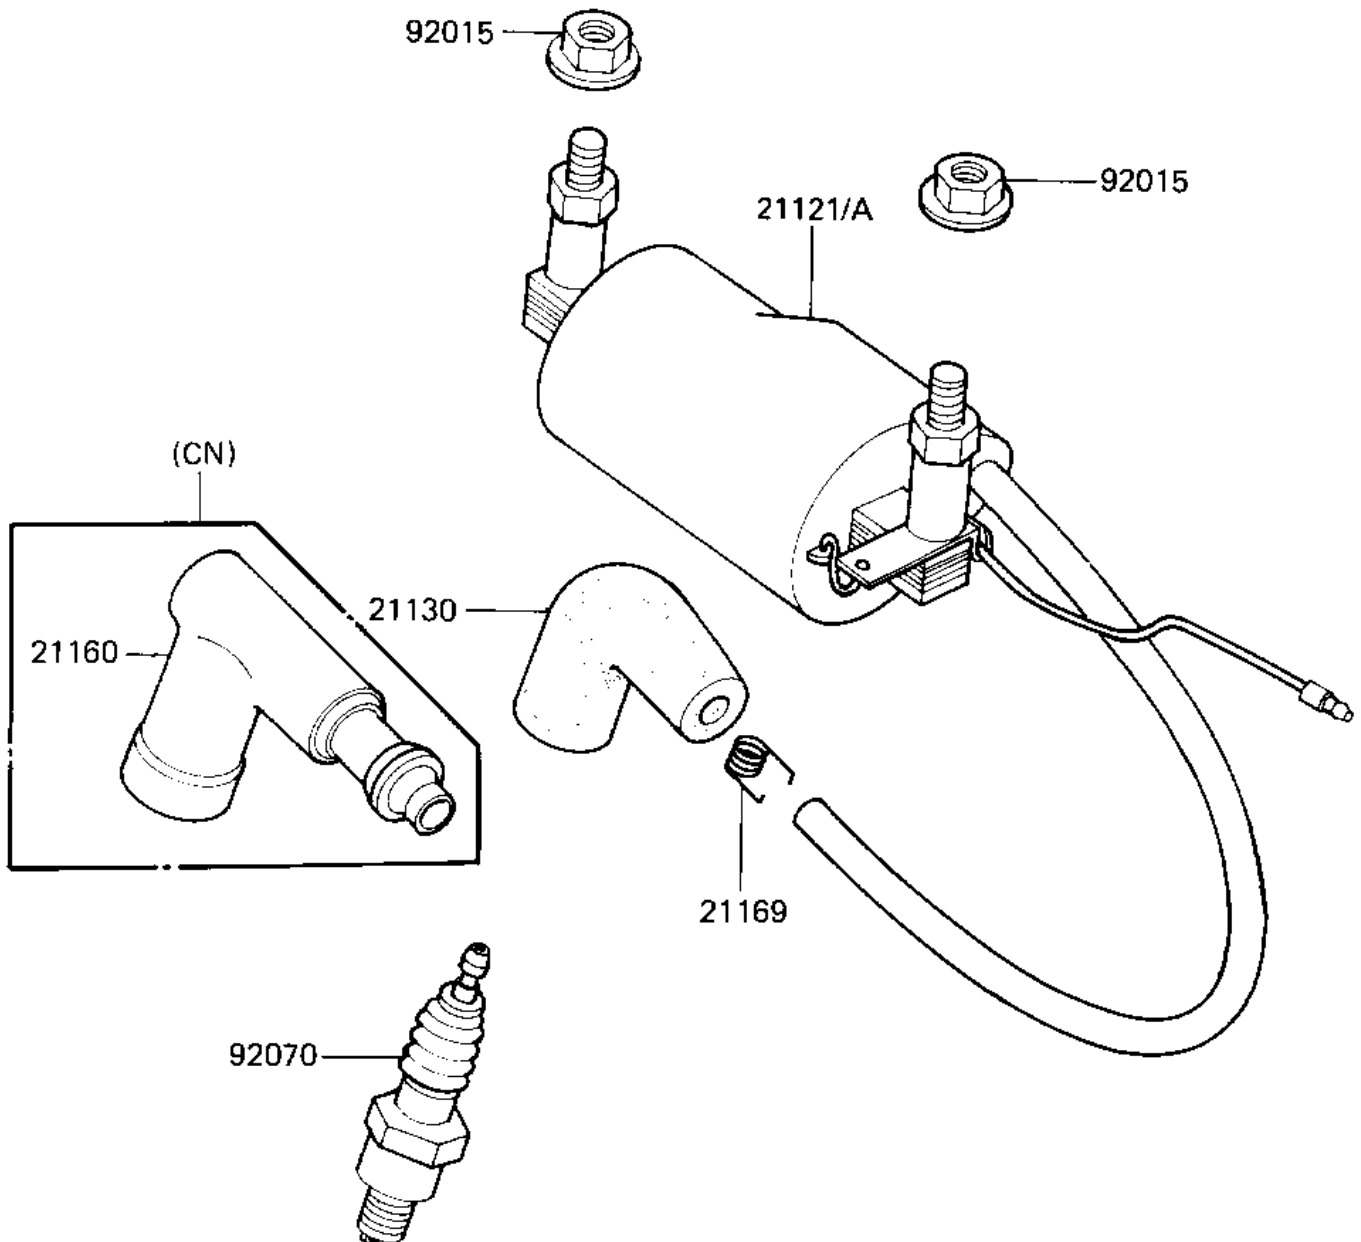

1986 KD80 PARTS DIAGRAM

IGNITION COIL

E1830-0056

1986 KD80 PARTS LIST

IGNITION COIL

ITEM NAME	PART NUMBER	QUANTITY
COIL-IGNITION (Ref # 21121A)	21121-1105	1
CAP SPARK PLUG (Ref # 21130)	21130-009	1
CAP,SPARK PLUG (Ref # 21160)	21160-005	1
SPRING-SPARK PLUG CAP (Ref # 21169)	92101-001	1
NUT-6MM (Ref # 92015)	92015-1078	2
SPARK PLUG B7HS (Ref # 92070)	B7HS	1