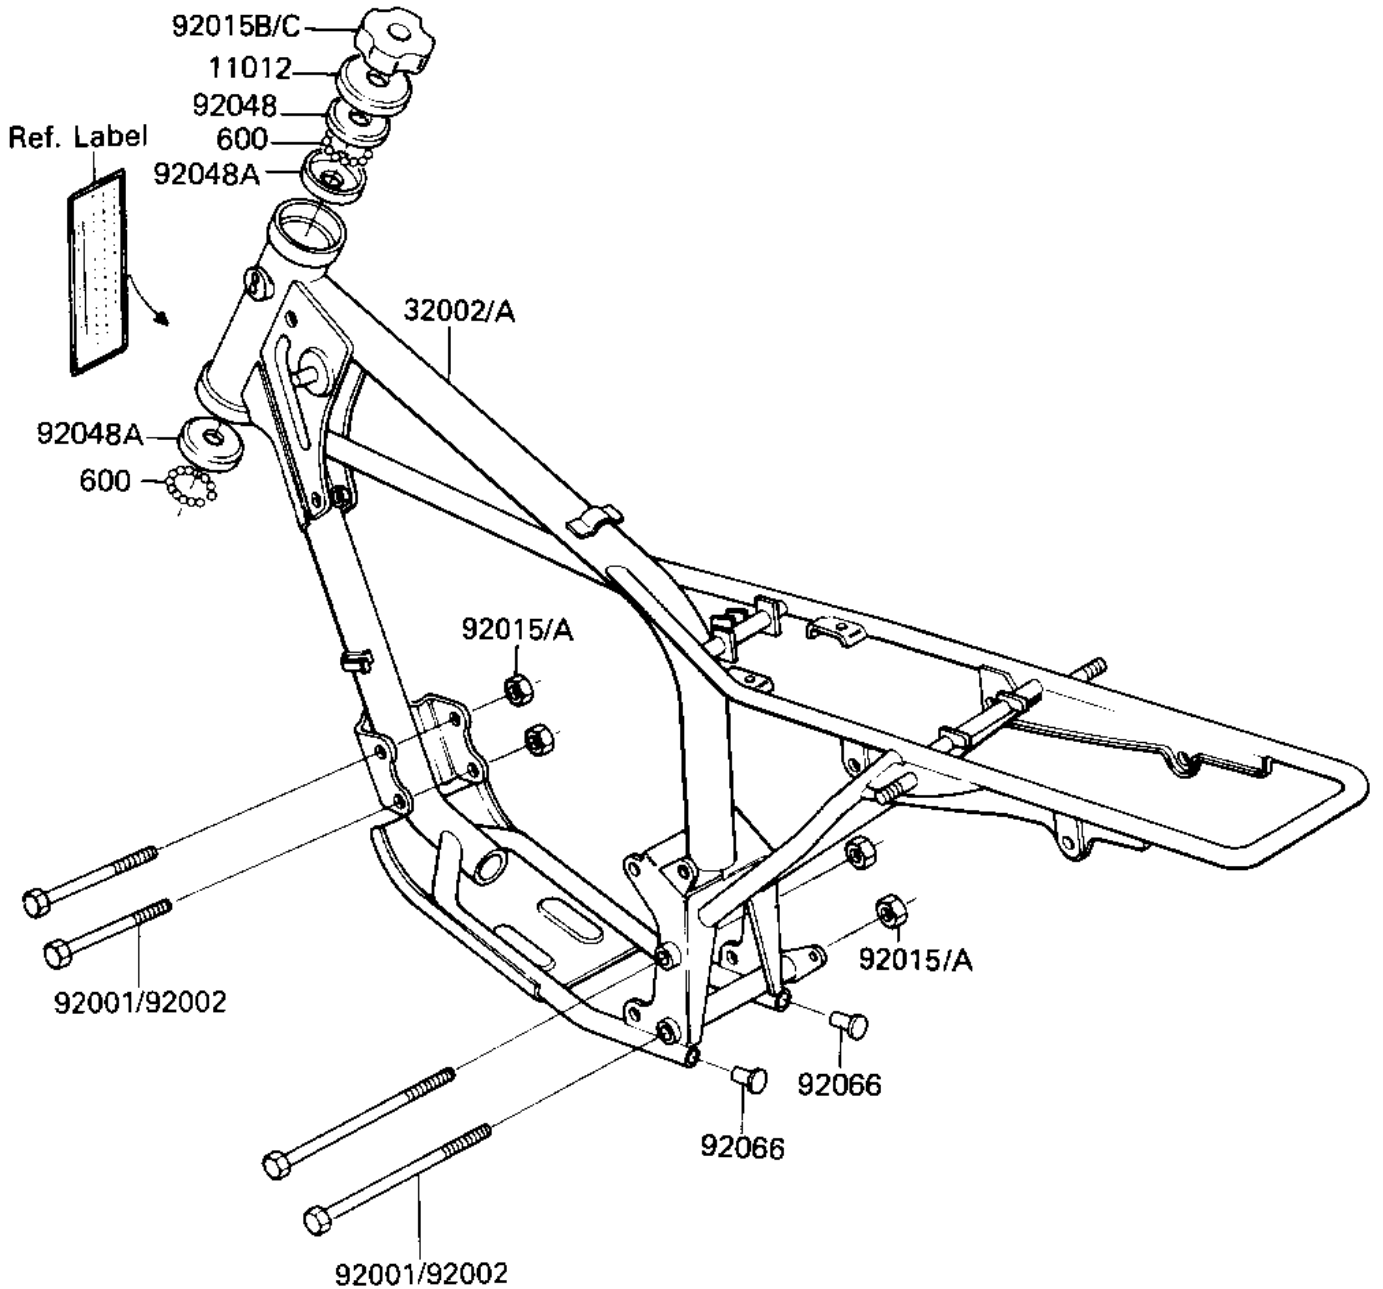

1982 KD80 PARTS DIAGRAM

FRAME/FRAME FITTINGS

F2120-0237

1982 KD80 PARTS LIST

FRAME/FRAME FITTINGS

ITEM NAME	PART NUMBER	QUANTITY
CAP STEERING STEM (Ref # 11012)	46098-004	1
FRAME (Ref # 32002)	32002-1122	1
UNAVAILABLE IN PRICE BOOK (Ref # 92001)	92001-1245	4
NUT,FLANGED,10MM (Ref # 92015)	92015-1428	4
NUT STEERING STEM LCK (Ref # 92015C)	92090-006	1
CONE UPPER BEARING (Ref # 92048)	92047-005	1
RACE BEARING (Ref # 92048A)	92048-004	2
CAP PIPE END (Ref # 92066)	32112-001	2
BALL STEEL 3/16' (Ref # 600)	600A0600	46