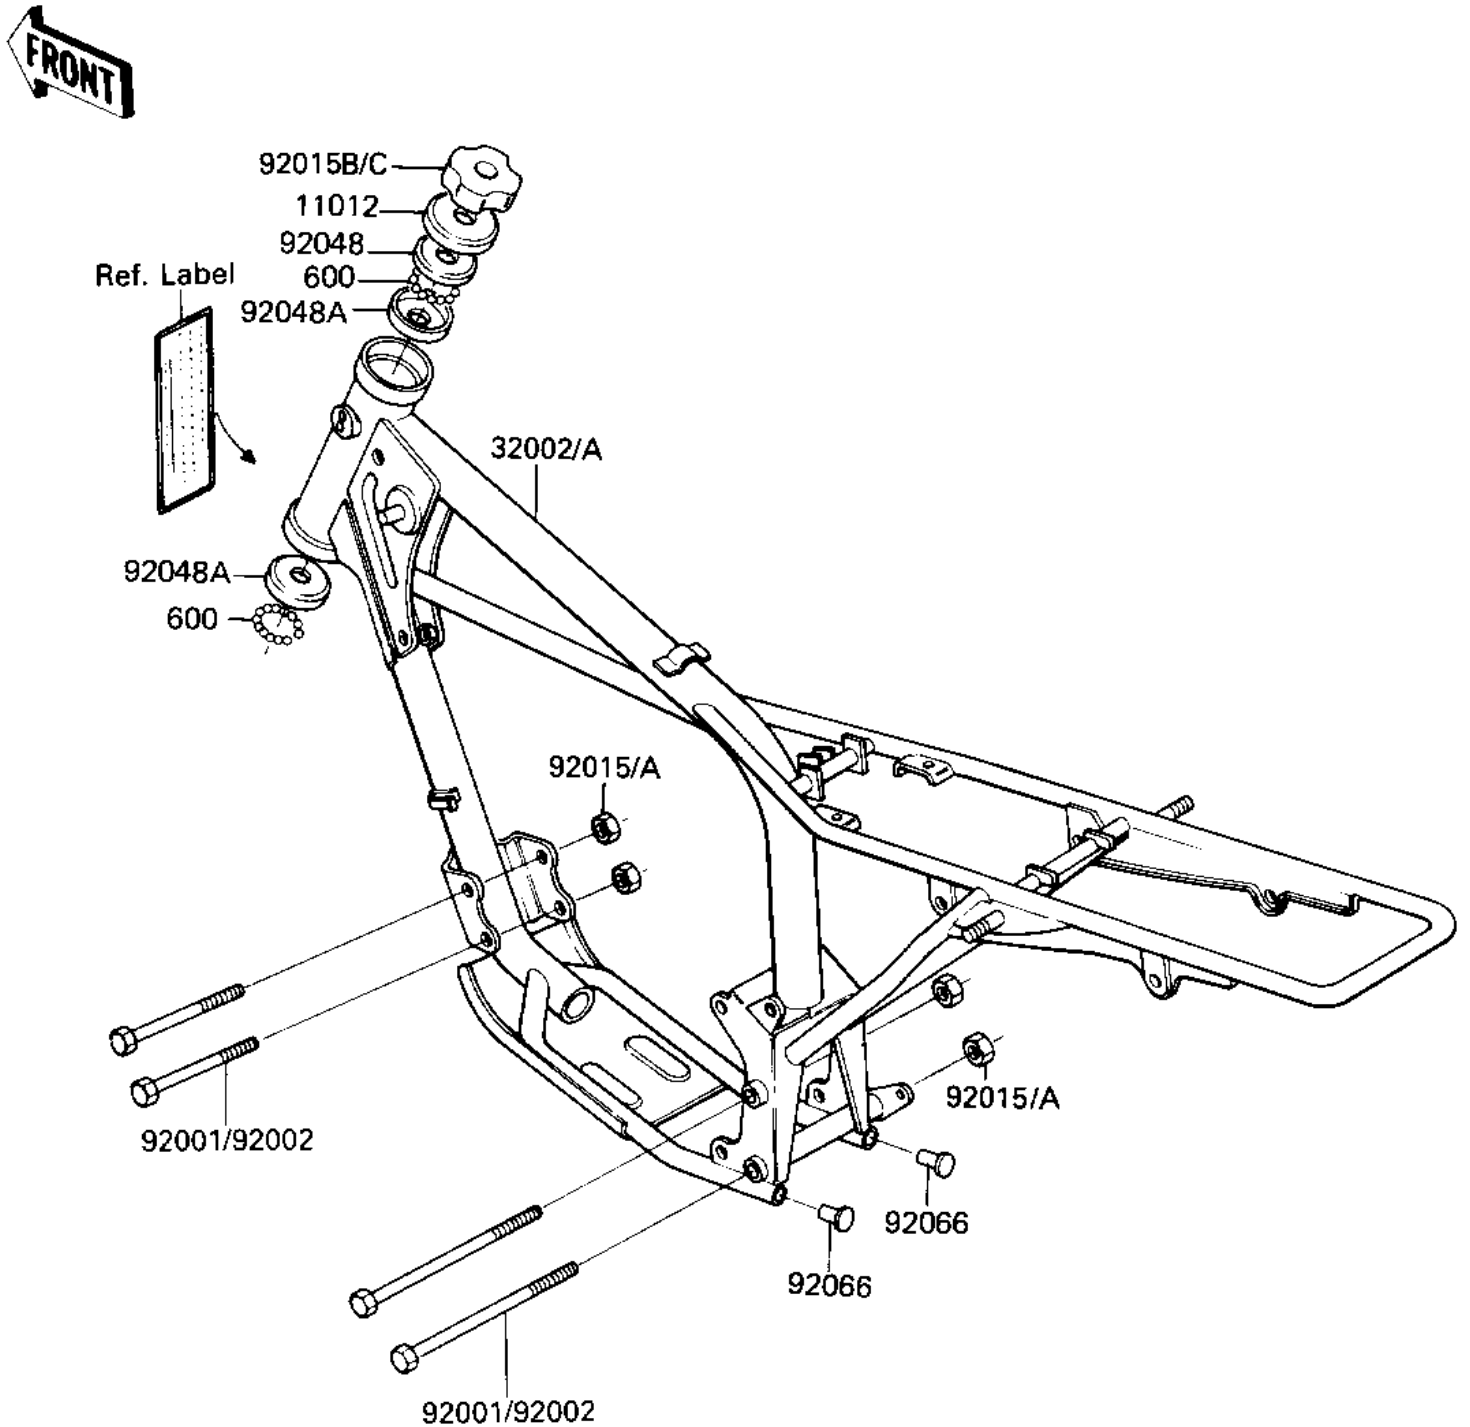

1983 KD80 PARTS DIAGRAM

FRAME/FRAME FITTINGS

F2120-0237

1983 KD80 PARTS LIST

FRAME/FRAME FITTINGS

ITEM NAME	PART NUMBER	QUANTITY
CAP STEERING STEM (Ref # 11012)	46098-004	1
FRAME (Ref # 32002)	32002-1122	1
UNAVAILABLE IN PRICE BOOK (Ref # 92001)	92001-1245	4
NUT,FLANGED,10MM (Ref # 92015)	92015-1428	4
NUT STEERING STEM LCK (Ref # 92015C)	92090-006	1
CONE UPPER BEARING (Ref # 92048)	92047-005	1
RACE BEARING (Ref # 92048A)	92048-004	2
CAP PIPE END (Ref # 92066)	32112-001	2
BALL STEEL 3/16' (Ref # 600)	600A0600	46