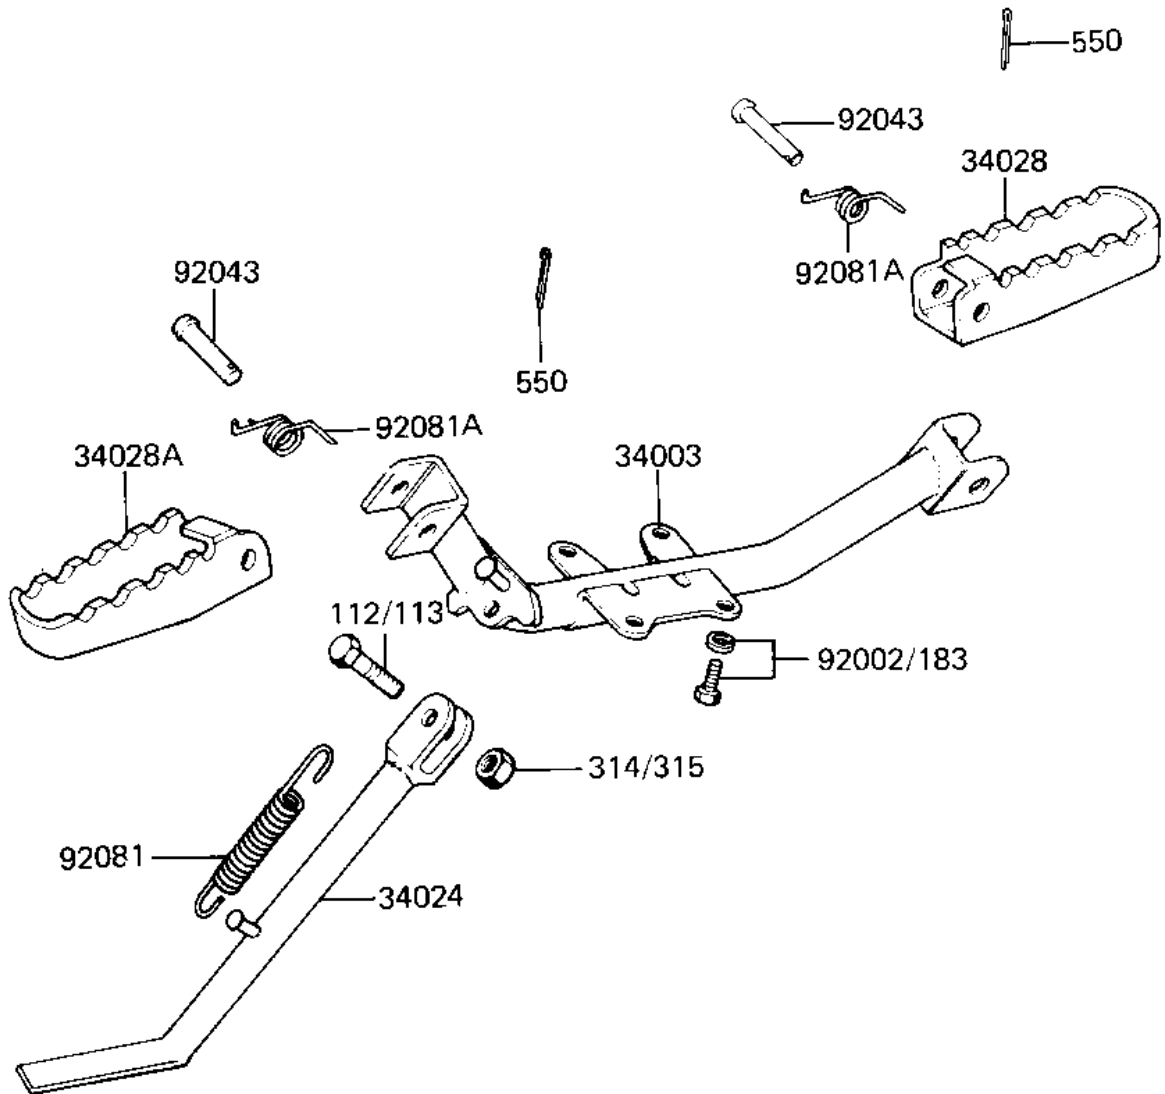

1983 KD80 PARTS DIAGRAM

FOOTRESTS/STAND

F2161-0001

1983 KD80 PARTS LIST

FOOTRESTS/STAND

ITEM NAME	PART NUMBER	QUANTITY
BAR,FOOTREST (Ref # 34003)	34002-047	1
STAND-SIDE (Ref # 34024)	34024-1013	1
BAR,R.H FOOTREST (Ref # 34028)	34028-023	1
BAR,L.H FOOTREST (Ref # 34028A)	34028-024	1
PIN-FOOTREST BAR FIT (Ref # 92043)	92043-080	2
SPRING MAIN STAND (Ref # 92081)	34023-005	1
SPRING,FOOTRESTBAR (Ref # 92081A)	92083-027	4
BOLT,10X28 (Ref # 113)	113G1028	1
BOLT-UPSET-WS-SMALL (Ref # 183)	183B0818	4
NUT,10MM (Ref # 314)	314B1000	1
PIN,COTTER,2.5X15 (Ref # 550)	550D2515	2