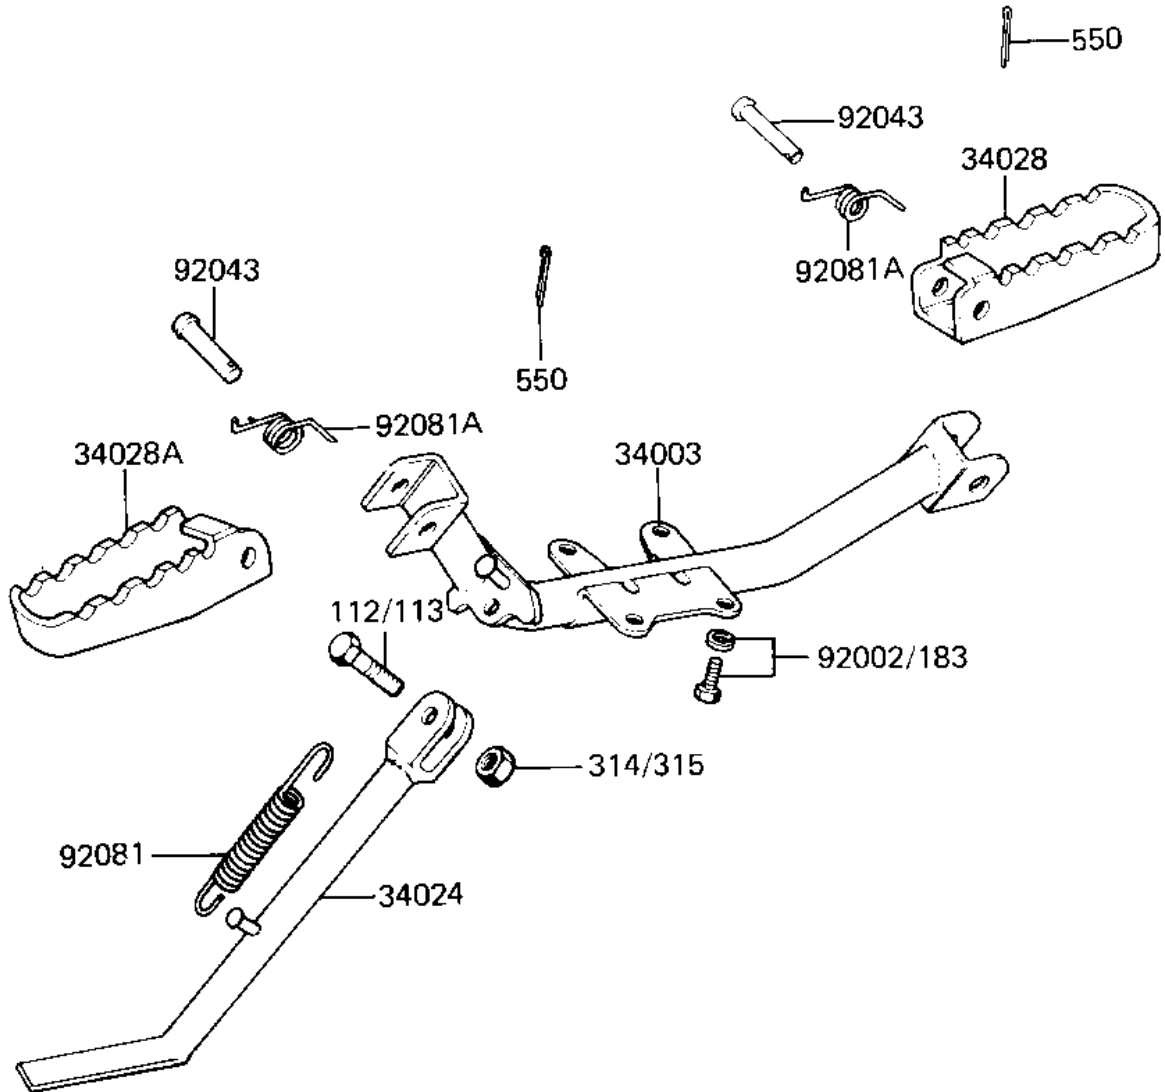

1985 KD80 PARTS DIAGRAM

FOOTRESTS/STAND

F2161-0001

1985 KD80 PARTS LIST

FOOTRESTS/STAND

ITEM NAME	PART NUMBER	QUANTITY
BAR,FOOTREST (Ref # 34003)	34002-047	1
STAND-SIDE (Ref # 34024)	34024-1013	1
BAR,R.H FOOTREST (Ref # 34028)	34028-023	1
BAR,L.H FOOTREST (Ref # 34028A)	34028-024	1
BOLT,8X18 (Ref # 92002)	92002-1231	4
PIN-FOOTREST BAR FIT (Ref # 92043)	92043-080	2
SPRING MAIN STAND (Ref # 92081)	34023-005	1
SPRING,FOOTRESTBAR (Ref # 92081A)	92083-027	2
BOLT-UPSET (Ref # 112)	112C1030	1
NUT-HEX-FINE (Ref # 315)	315C1000	1
PIN,COTTER,2.5X15 (Ref # 550)	550D2515	2