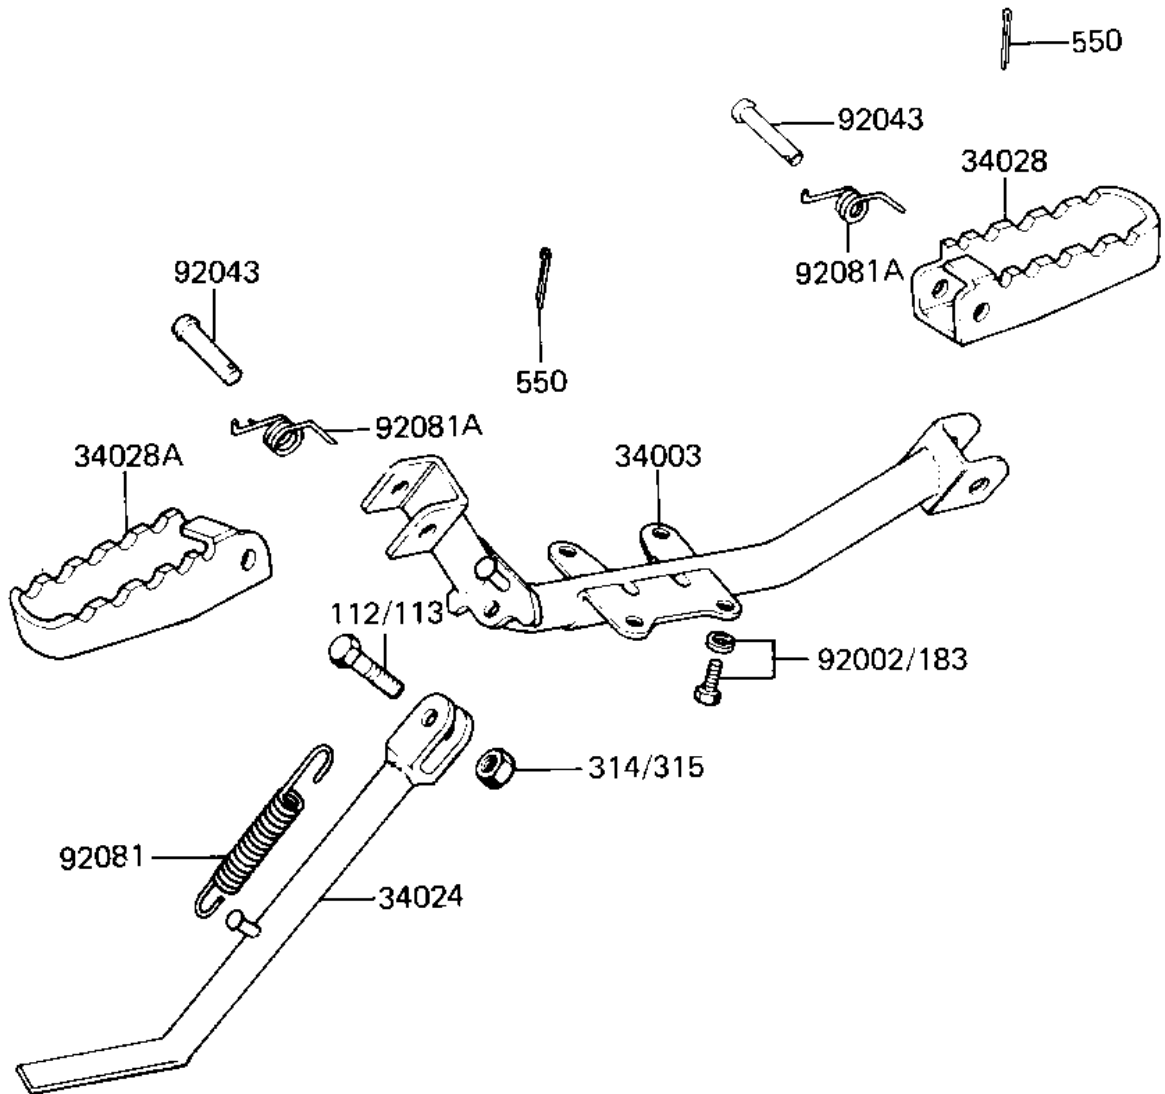

# 1986 KD80 PARTS DIAGRAM

FOOTRESTS/STAND

F2161-0001

# 1986 KD80 PARTS LIST

## FOOTRESTS/STAND

ITEM NAME	PART NUMBER	QUANTITY
BAR,FOOTREST (Ref # 34003)	34002-047	1
STAND-SIDE (Ref # 34024)	34024-1013	1
BAR,R.H FOOTREST (Ref # 34028)	34028-023	1
BAR,L.H FOOTREST (Ref # 34028A)	34028-024	1
BOLT,8X18 (Ref # 92002)	92002-1231	4
PIN-FOOTREST BAR FIT (Ref # 92043)	92043-080	2
SPRING MAIN STAND (Ref # 92081)	34023-005	1
SPRING,FOOTRESTBAR (Ref # 92081A)	92083-027	2
BOLT-UPSET (Ref # 112)	112C1030	1
NUT-HEX-FINE (Ref # 315)	315C1000	1
PIN,COTTER,2.5X15 (Ref # 550)	550D2515	2