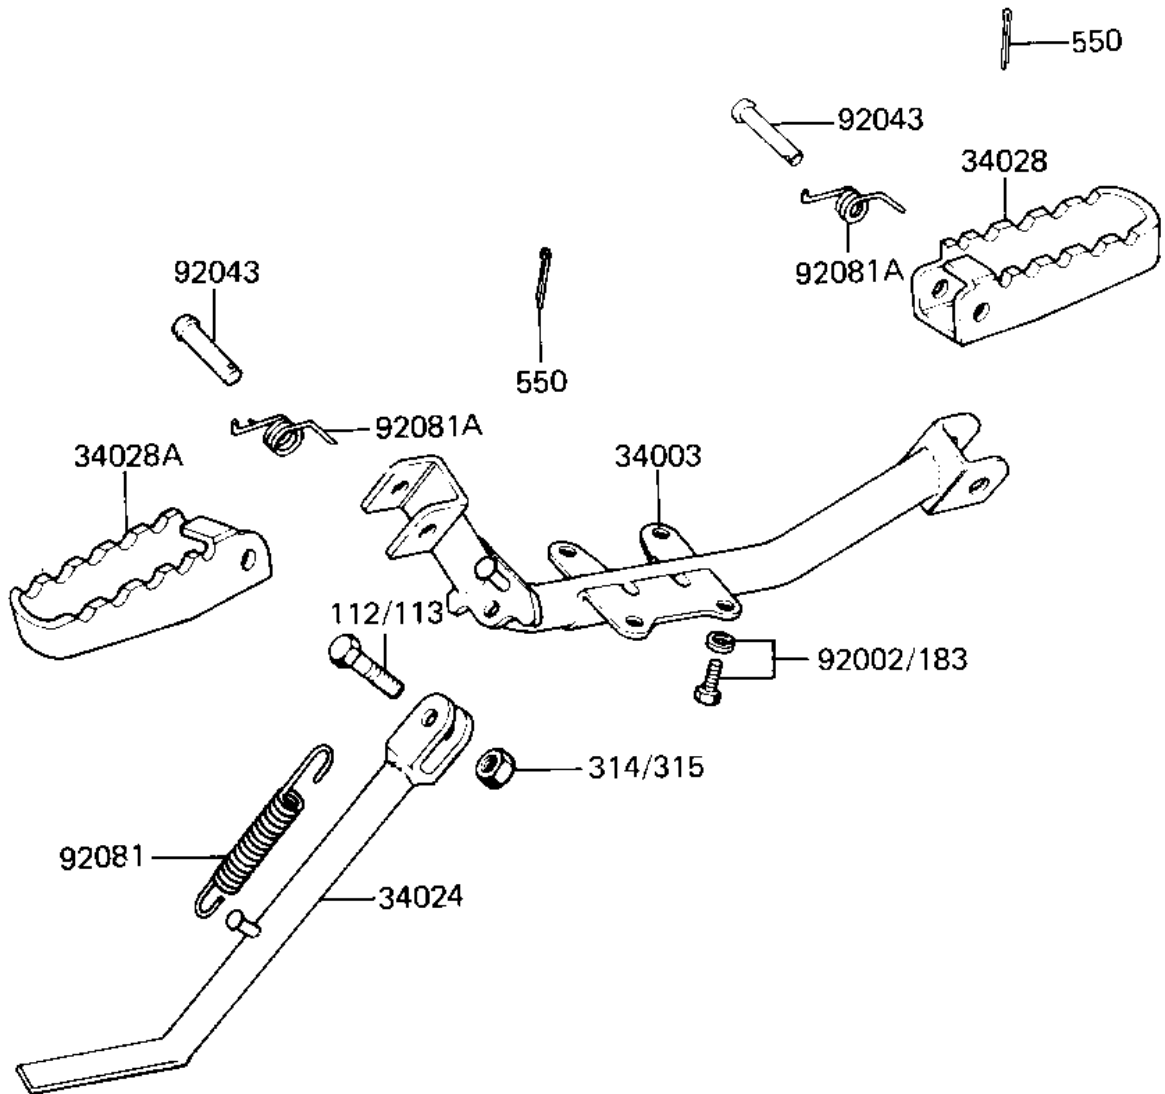

1986 KD80 PARTS DIAGRAM

FOOTRESTS/STAND

F2161-0001

1986 KD80 PARTS LIST

FOOTRESTS/STAND

ITEM NAME	PART NUMBER	QUANTITY
BAR,FOOTREST (Ref # 34003)	34002-047	1
STAND-SIDE (Ref # 34024)	34024-1013	1
BAR,R.H FOOTREST (Ref # 34028)	34028-023	1
BAR,L.H FOOTREST (Ref # 34028A)	34028-024	1
BOLT,8X18 (Ref # 92002)	92002-1231	4
PIN-FOOTREST BAR FIT (Ref # 92043)	92043-080	2
SPRING MAIN STAND (Ref # 92081)	34023-005	1
SPRING,FOOTRESTBAR (Ref # 92081A)	92083-027	2
BOLT-UPSET (Ref # 112)	112C1030	1
NUT-HEX-FINE (Ref # 315)	315C1000	1
PIN,COTTER,2.5X15 (Ref # 550)	550D2515	2