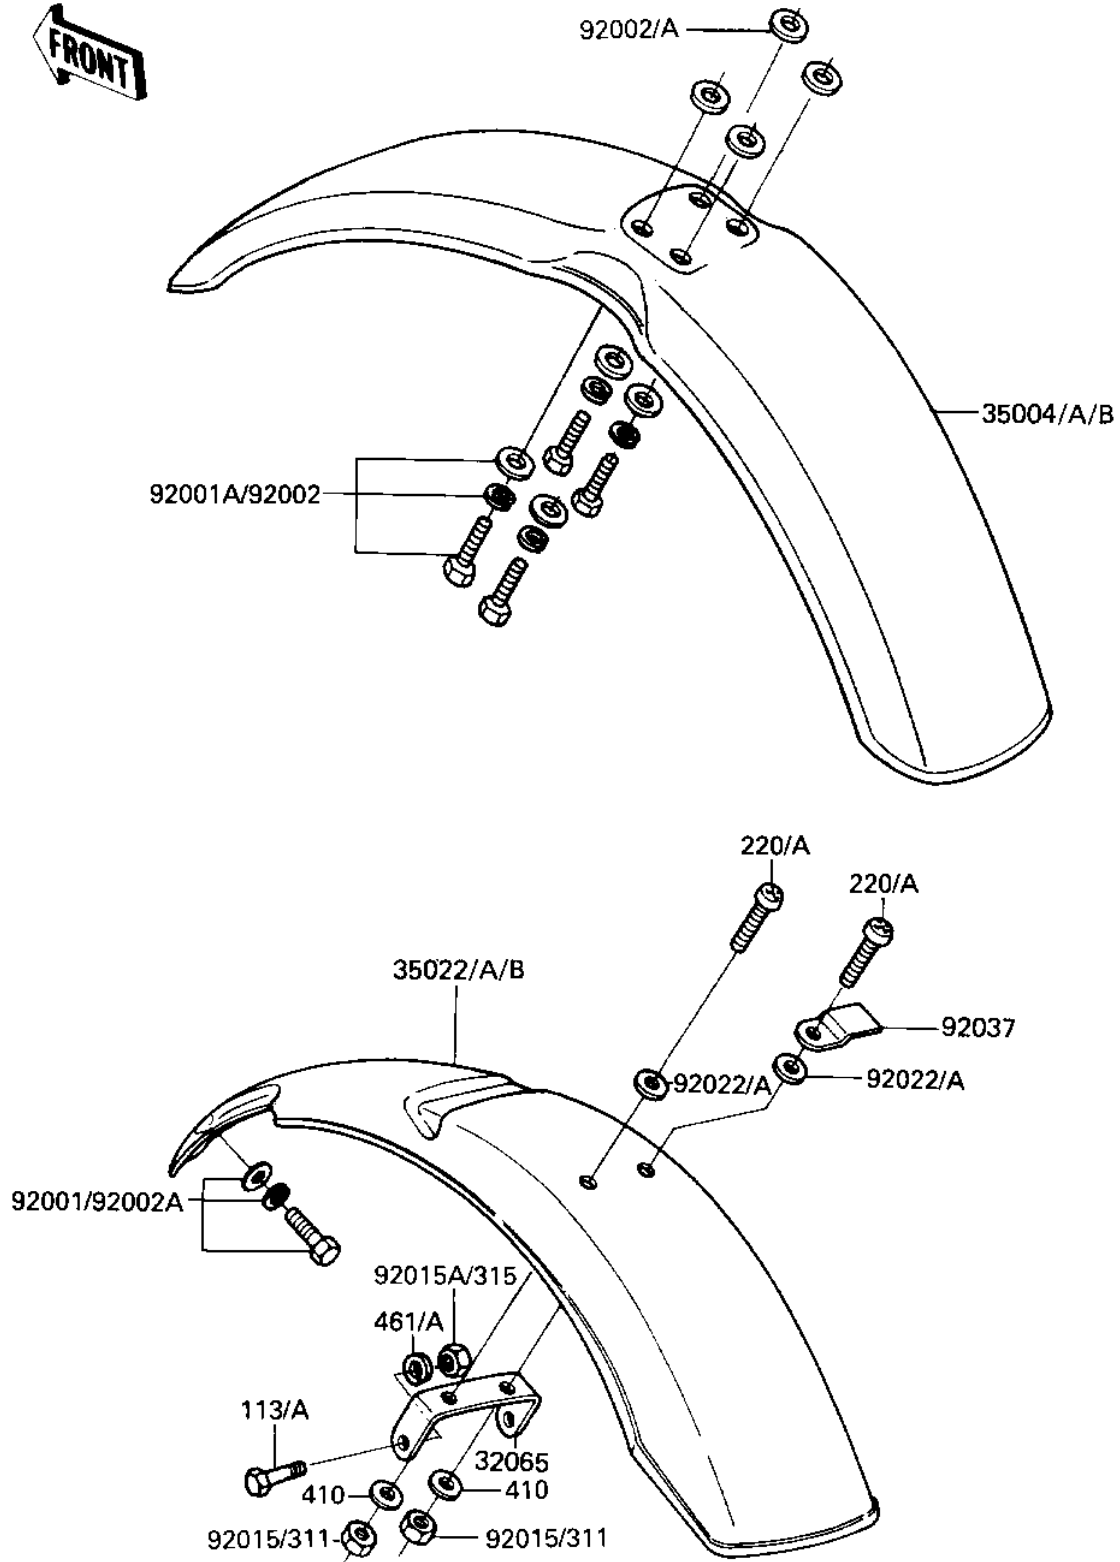

# 1983 KD80 PARTS DIAGRAM

## FENDERS

F2170-0242

# 1983 KD80 PARTS LIST

## FENDERS

ITEM NAME	PART NUMBER	QUANTITY
BRACKET,REAR FENDER (Ref # 32065)	35025-025	1
FENDER-FRONT,S.RED (Ref # 35004)	35004-1043-6B	1
FENDER-FR,LIME GREEN (Ref # 35004B)	35004-1043-6W	1
FENDER-COMP-REAR,S.RE (Ref # 35022)	35022-1044-6B	1
FENDER-RR,L.GREEN (Ref # 35022B)	35022-1044-6W	1
BOLT,W/SP,6X14 (Ref # 92001)	92001-1762	1
BOLT,W/SP,6X18 (Ref # 92001A)	92001-1764	4
WASHER 6.5X20X1.6T (Ref # 92022)	92022-125	6
CLAMP CABLE (Ref # 92037)	92037-020	1
BOLT-SMALL-FINE (Ref # 113)	113B1228	2
SCREW PAN HEAD 6X16 (Ref # 220)	220B0616	2
NUT 6MM (Ref # 311)	311B0600	2
NUT-HEX-FINE,12MM (Ref # 315)	315B1200	2
WASHER PLAIN 6MM (Ref # 410)	410B0600	2
WASHER SPRING 12MM (Ref # 461)	461F1200	2