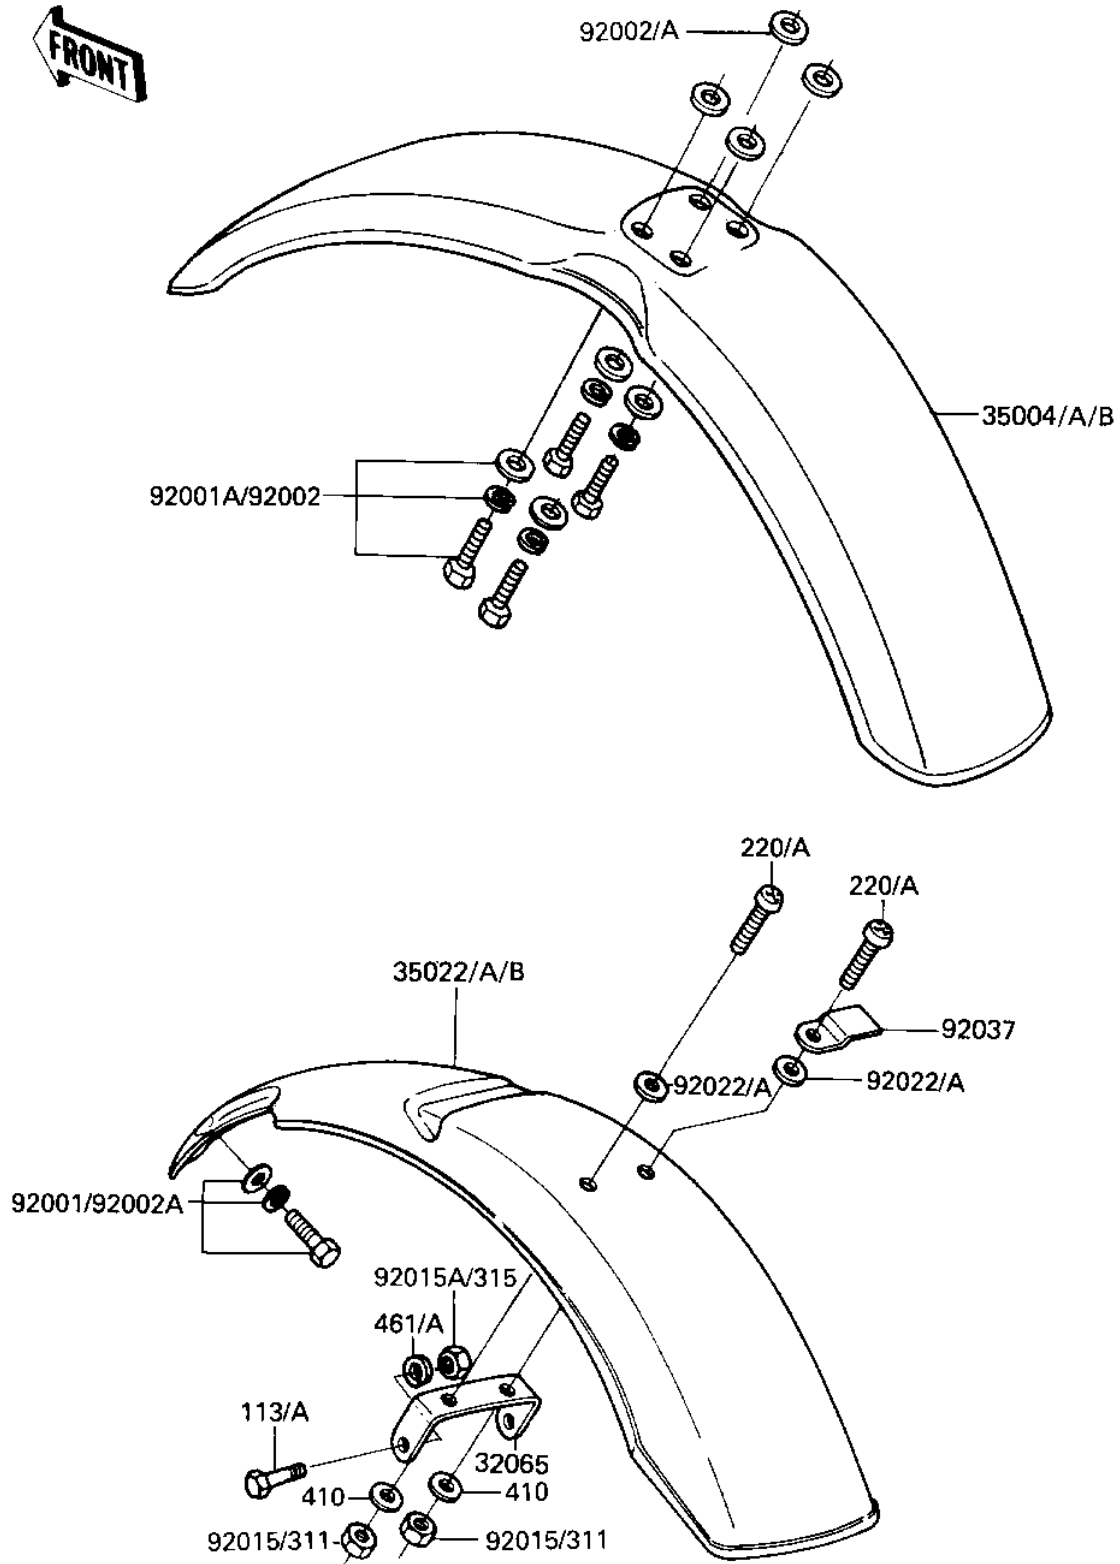

1985 KD80 PARTS DIAGRAM

FENDERS

F2170-0242

1985 KD80 PARTS LIST

FENDERS

ITEM NAME	PART NUMBER	QUANTITY
BRACKET,REAR FENDER (Ref # 32065)	35025-025	1
FENDER-FRONT,S.RED (Ref # 35004)	35004-1043-6B	1
FENDER-FR,LIME GREEN (Ref # 35004B)	35004-1043-6W	1
FENDER-COMP-REAR,S.RE (Ref # 35022)	35022-1044-6B	1
FENDER-RR,L.GREEN (Ref # 35022B)	35022-1044-6W	1
BOLT,6X18 (Ref # 92002)	92001-1944	4
BOLT,6X14 (Ref # 92002A)	92002-1218	1
NUT,FLANGED,6MM (Ref # 92015)	92015-1367	2
NUT,12MM (Ref # 92015A)	92015-1427	2
WASHER 6.5X20X1.6T (Ref # 92022A)	92022-125	6
CLAMP CABLE (Ref # 92037)	92037-020	1
BOLT-SMALL-FINE (Ref # 113A)	113C1228	2
SCREW-PAN-CROS (Ref # 220A)	220D0616	2
WASHER-SPRING (Ref # 461A)	461L1200	2