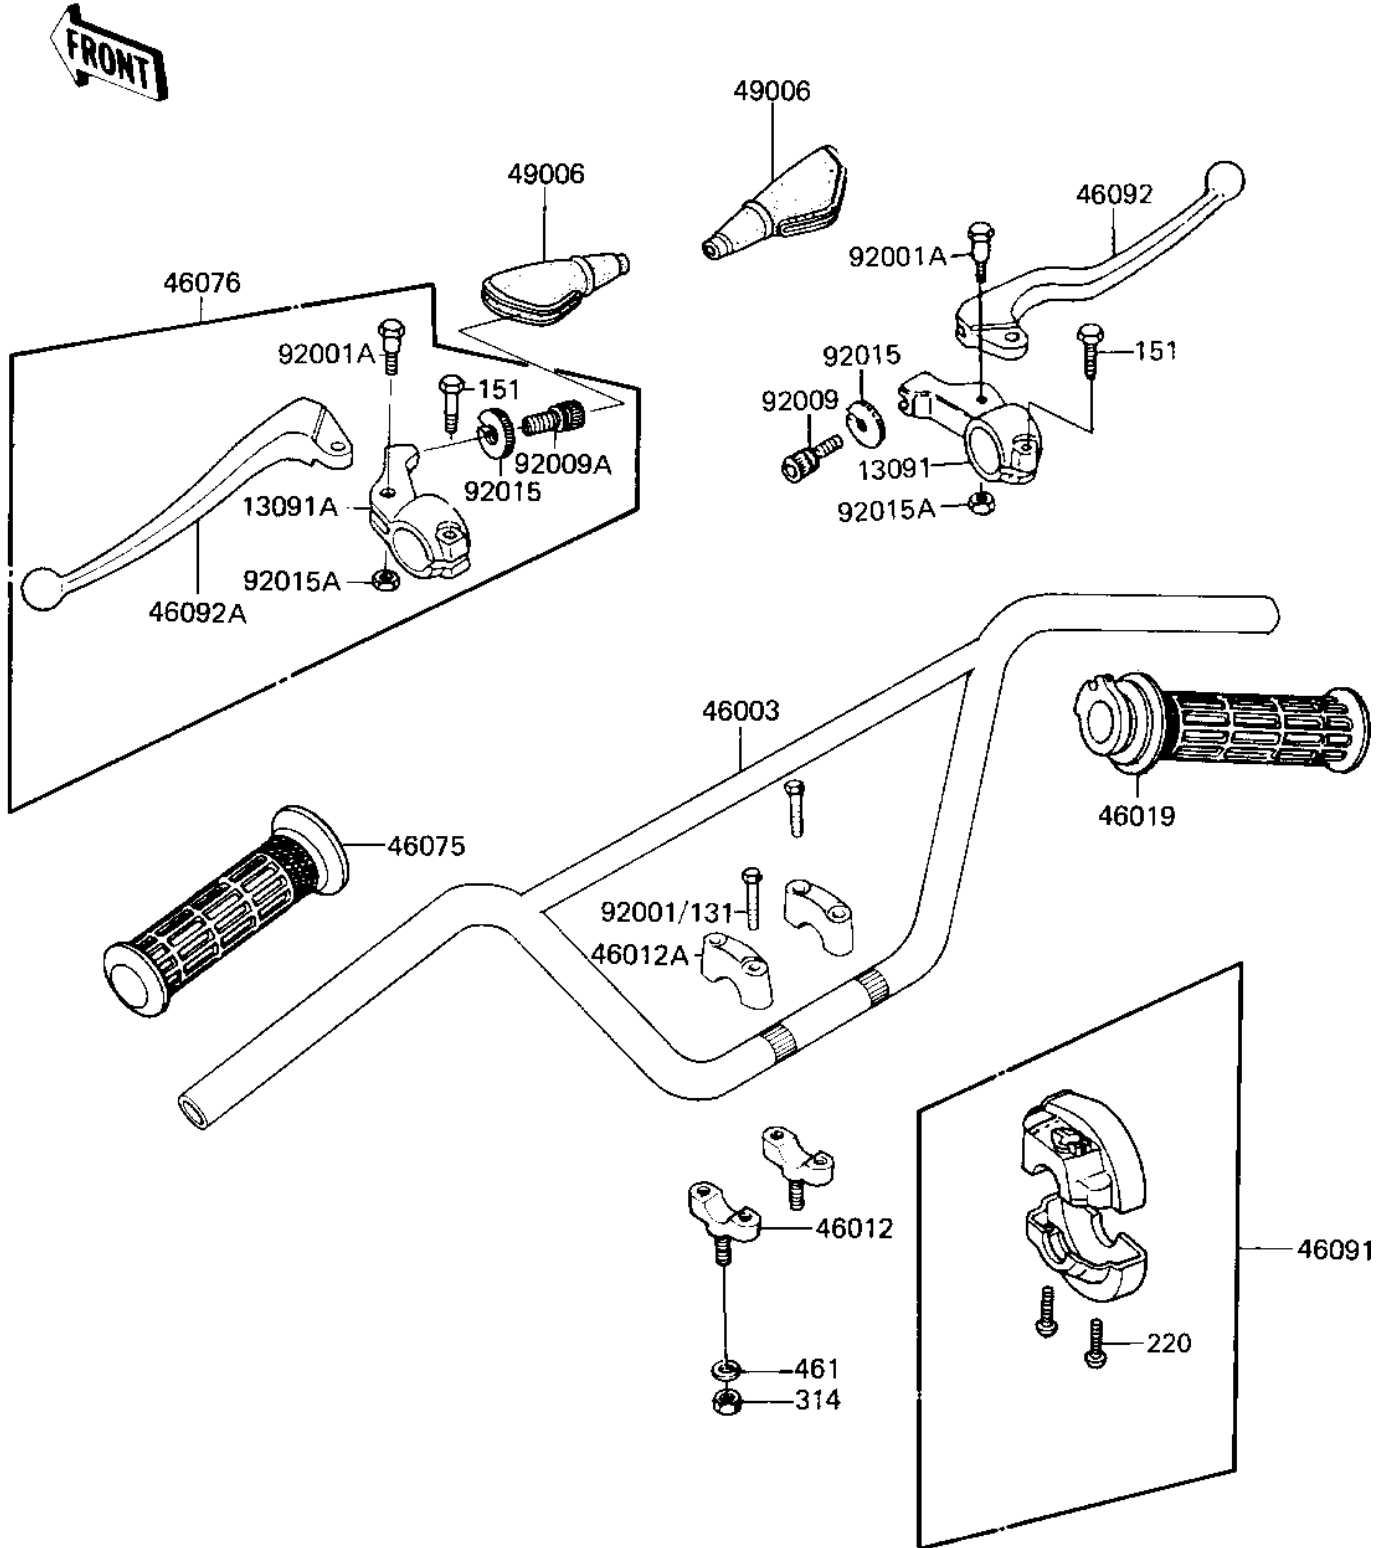

1985 KD80 PARTS DIAGRAM

HANDLEBAR

F2310-0086

1985 KD80 PARTS LIST

HANDLEBAR

ITEM NAME	PART NUMBER	QUANTITY
HOLDER,FR LEVER,F.BLK (Ref # 13091)	46060-011-21	1
HOLDER,CL LEVER,F.BLK (Ref # 13091A)	46094-015-21	1
HANDLEBAR,FLAT BLACK (Ref # 46003)	46003-1055	1
HOLDER,HANDLEBAR,BUFF (Ref # 46012)	46012-002-80	2
HOLDER UPPER HANDLBAR (Ref # 46012A)	46012-004	2
GRIP ASSY,THROTTLE (Ref # 46019)	46019-1005	1
GRIP,L.H. (Ref # 46075)	46075-1004	1
LEVER ASSY,CLUTCH (Ref # 46076)	46076-045	1
HOUSING ASSY,CONT,R.H (Ref # 46091)	46091-1041	1
LEVER FRONT BRAKE (Ref # 46092)	46058-004	1
LEVER-CLUTCH (Ref # 46092A)	46092-015	1
BOOTS,LEVER HOLDER (Ref # 49006)	49006-1017	2
BOLT,FLANGED,8X35 (Ref # 92001)	92001-1910	4
BOLT,HEX HEAD,5X22 (Ref # 92001A)	92007-046	2
SCREW,CABLE ADJUST (Ref # 92009)	46055-010	1
SCREW CABLE ADJUST (Ref # 92009A)	46055-003	1
NUT-LOCK (Ref # 92015)	46056-005	2
NUT-LOCK,5MM (Ref # 92015A)	92019-014	2
BOLT-WP (Ref # 151)	151N0625	2
SCREW PAN HEAD 5X18 (Ref # 220)	220B0518	2
NUT,10MM (Ref # 314)	314B1000	2
WASHER SPRING 10MM (Ref # 461)	461F1000	2