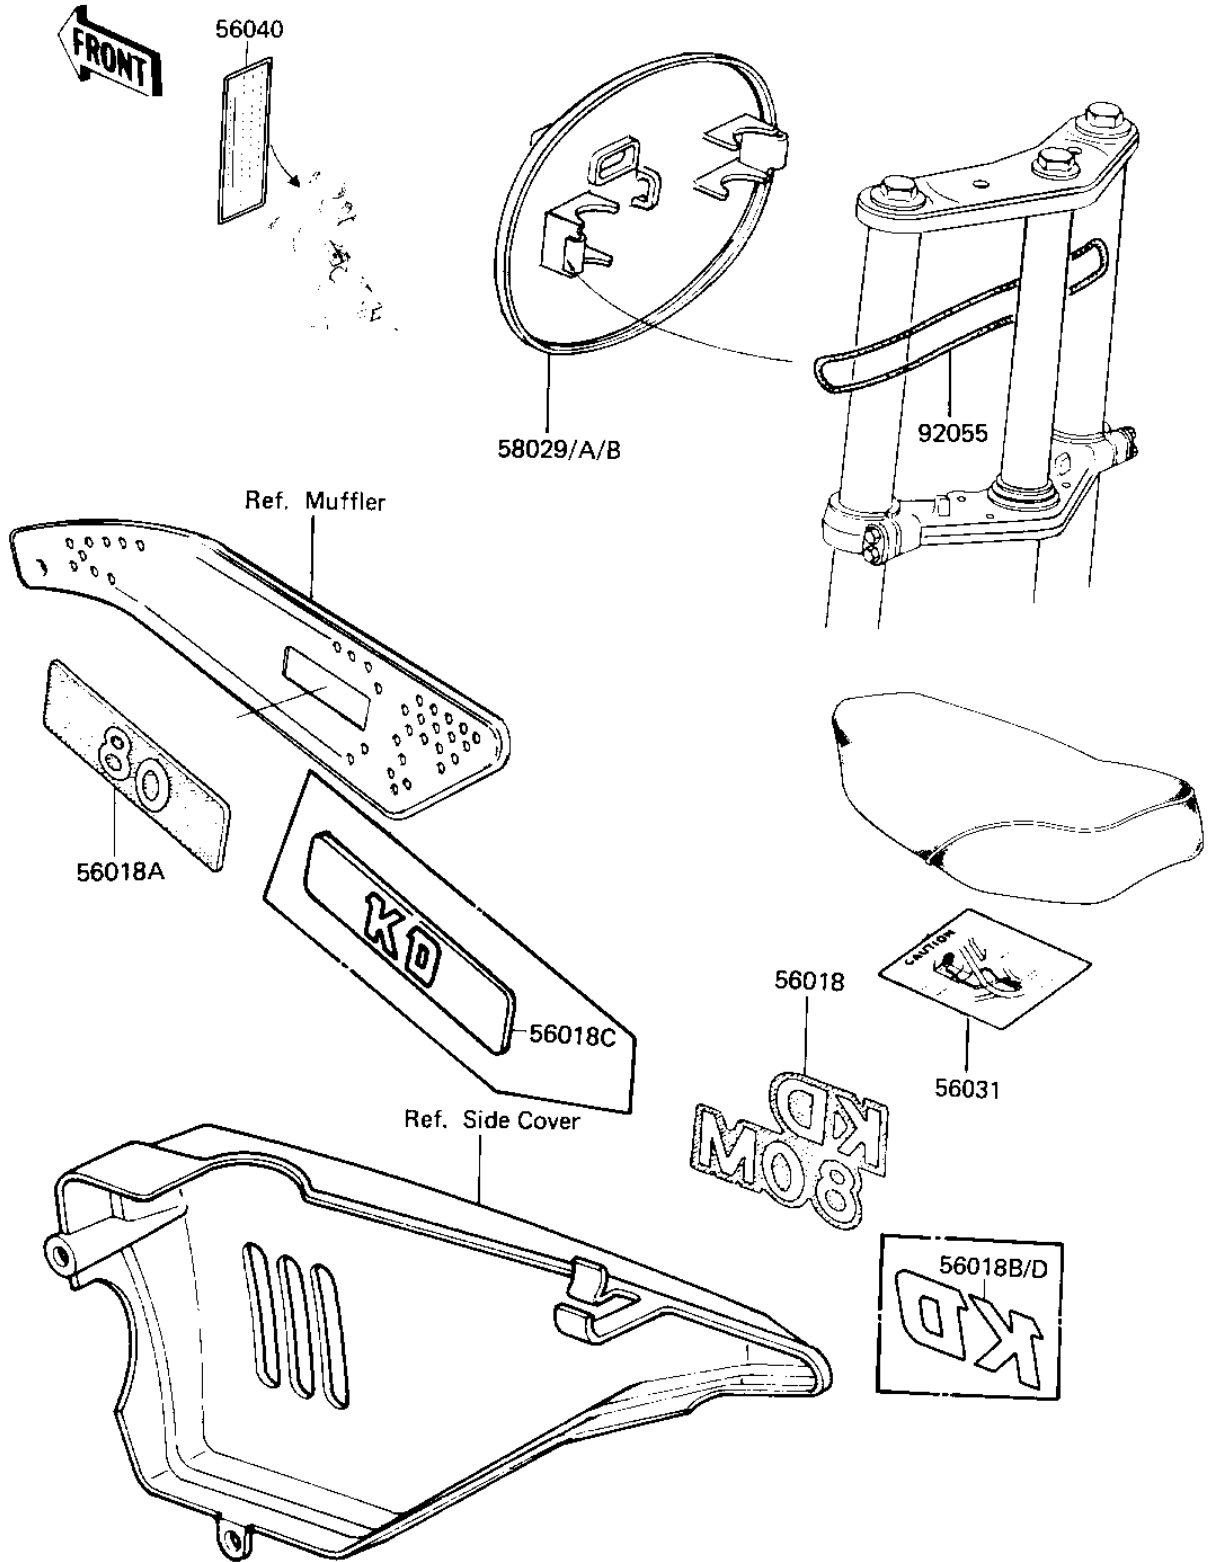

1983 KD80 PARTS DIAGRAM

LABELS/NUMBER PLATE

F2860-0076

1983 KD80 PARTS LIST

LABELS/NUMBER PLATE

ITEM NAME	PART NUMBER	QUANTITY
MARK,SIDE COVER (Ref # 56018B)	56018-1318	1
MARK,MUFFLER COVER (Ref # 56018C)	56018-1320	1
PLATE-NUMBER,S.RED (Ref # 58029)	58029-1002-6B	1
PLATE,NUMBER,L.GREEN (Ref # 58029B)	58029-1002-6W	1
"O" RING,135MM (Ref # 92055)	92055-1058	1