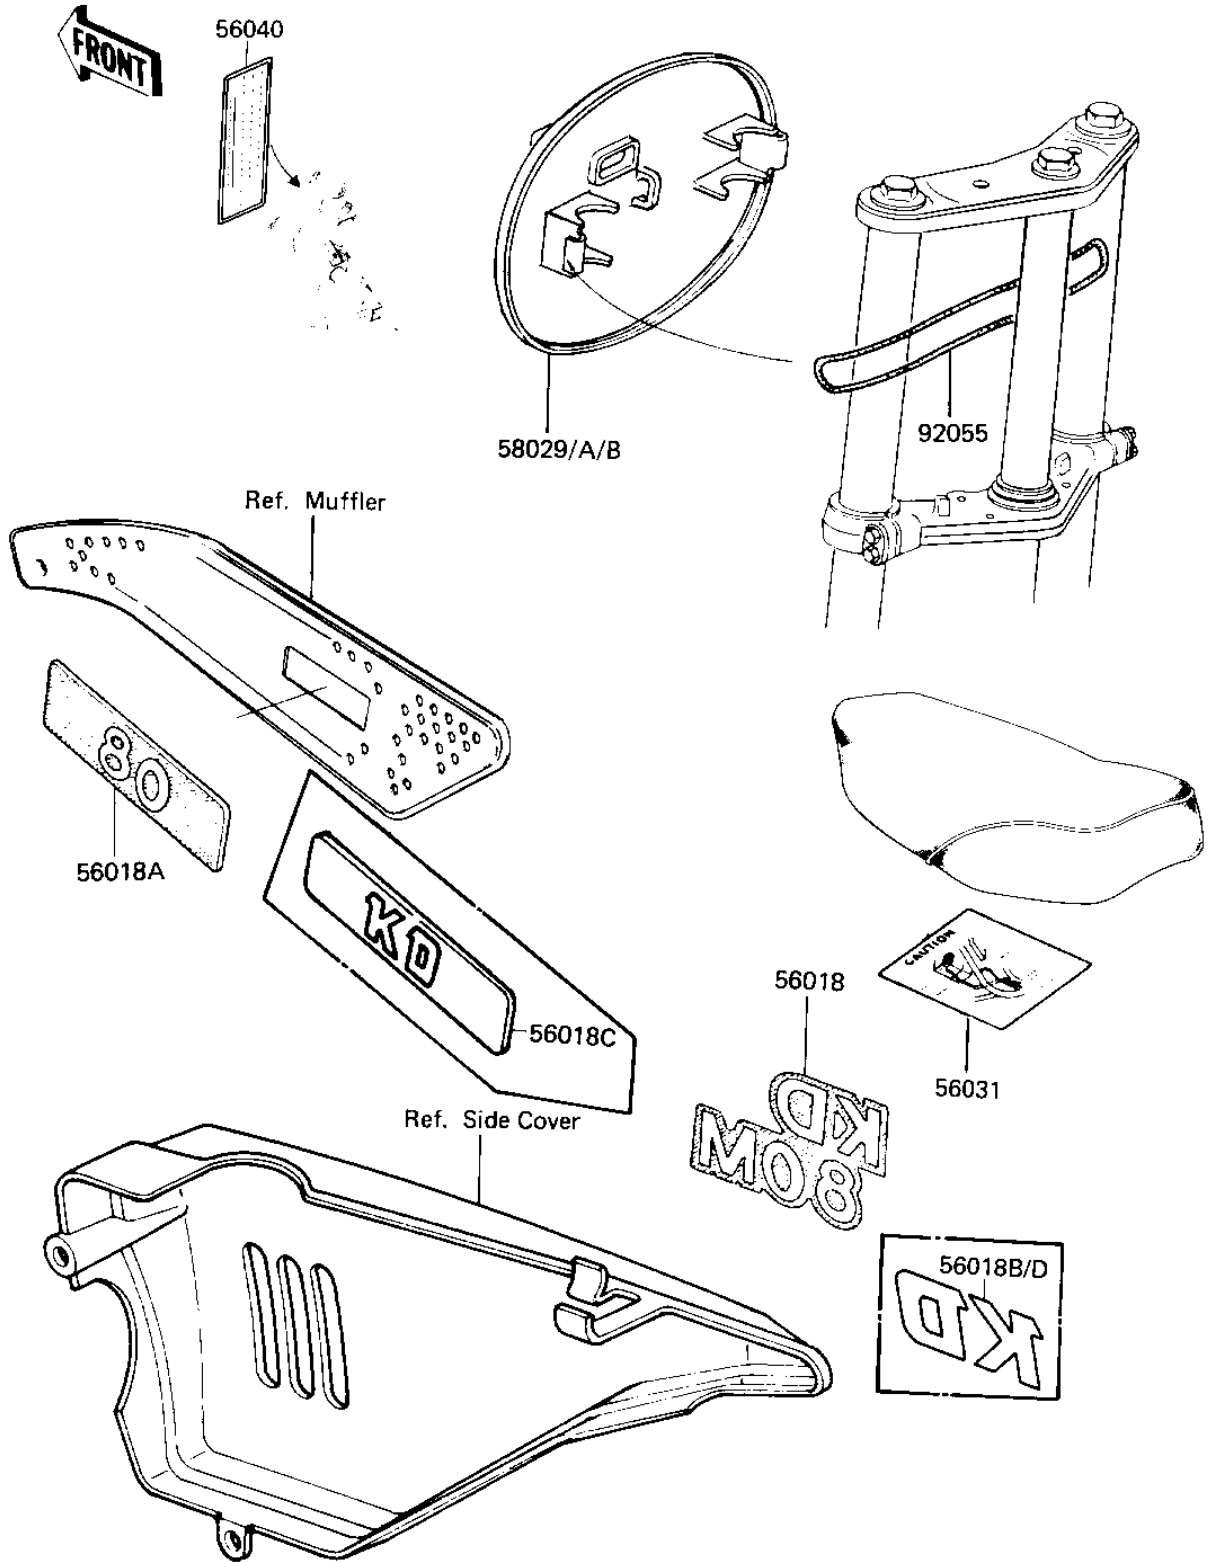

# 1984 KD80 PARTS DIAGRAM

LABELS/NUMBER PLATE

F2860-0076

# 1984 KD80 PARTS LIST

## LABELS/NUMBER PLATE

ITEM NAME	PART NUMBER	QUANTITY
MARK,MUFFLER COVER (Ref # 56018C)	56018-1320	1
MARK,SIDE COVER,"KD" (Ref # 56018D)	56018-1467	1
LABEL,OIL VENT HOSE (Ref # 56031)	56031-1068	1
LABEL,OFF-ROAD VEHICL (Ref # 56040)	56040-1018	1
PLATE-NUMBER,S.RED (Ref # 58029)	58029-1002-6B	1
PLATE,NUMBER,L.GREEN (Ref # 58029B)	58029-1002-6W	1
"O" RING,135MM (Ref # 92055)	92055-1058	1