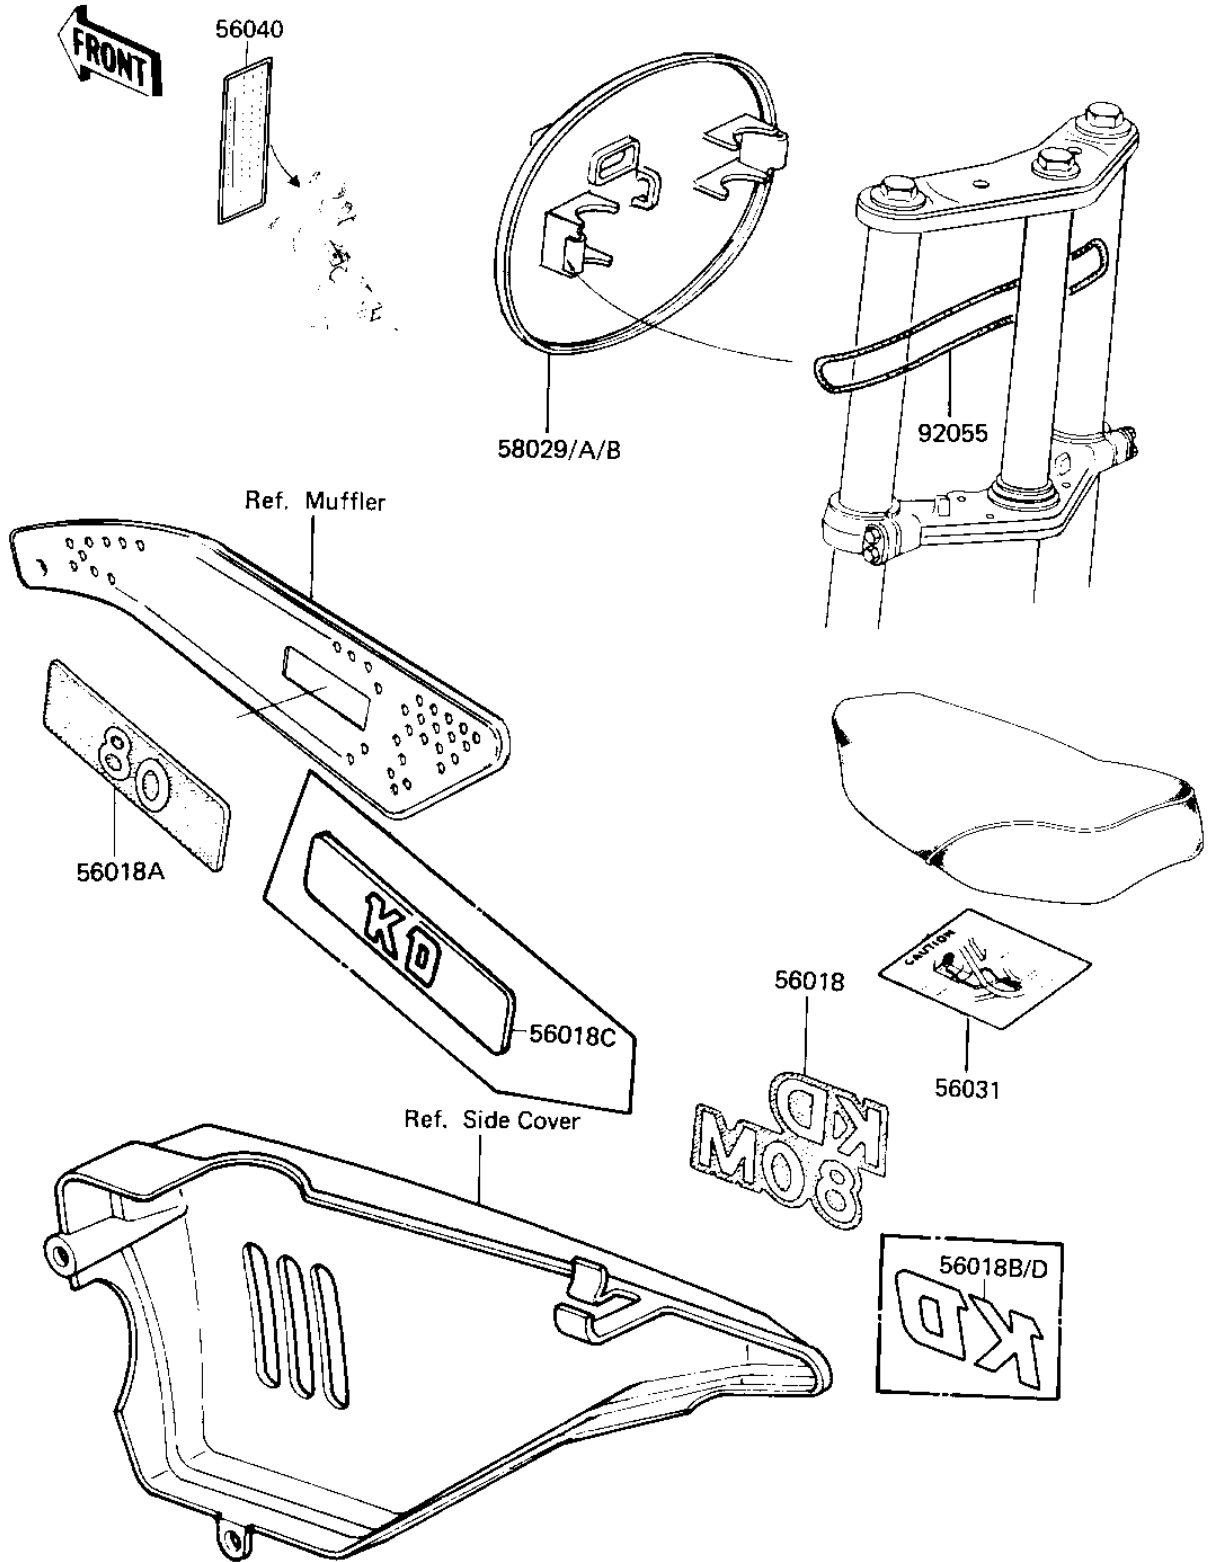

1985 KD80 PARTS DIAGRAM

LABELS/NUMBER PLATE

F2860-0076

1985 KD80 PARTS LIST

LABELS/NUMBER PLATE

ITEM NAME	PART NUMBER	QUANTITY
MARK,MUFFLER COVER (Ref # 56018C)	56018-1320	1
MARK,SIDE COVER,"KD" (Ref # 56018D)	56018-1467	1
LABEL,OIL VENT HOSE (Ref # 56031)	56031-1068	1
LABEL,OFF-ROAD VEHICL (Ref # 56040)	56040-1018	1
PLATE,NUMBER,L.GREEN (Ref # 58029B)	58029-1002-6W	1
"O" RING,135MM (Ref # 92055)	92055-1058	1