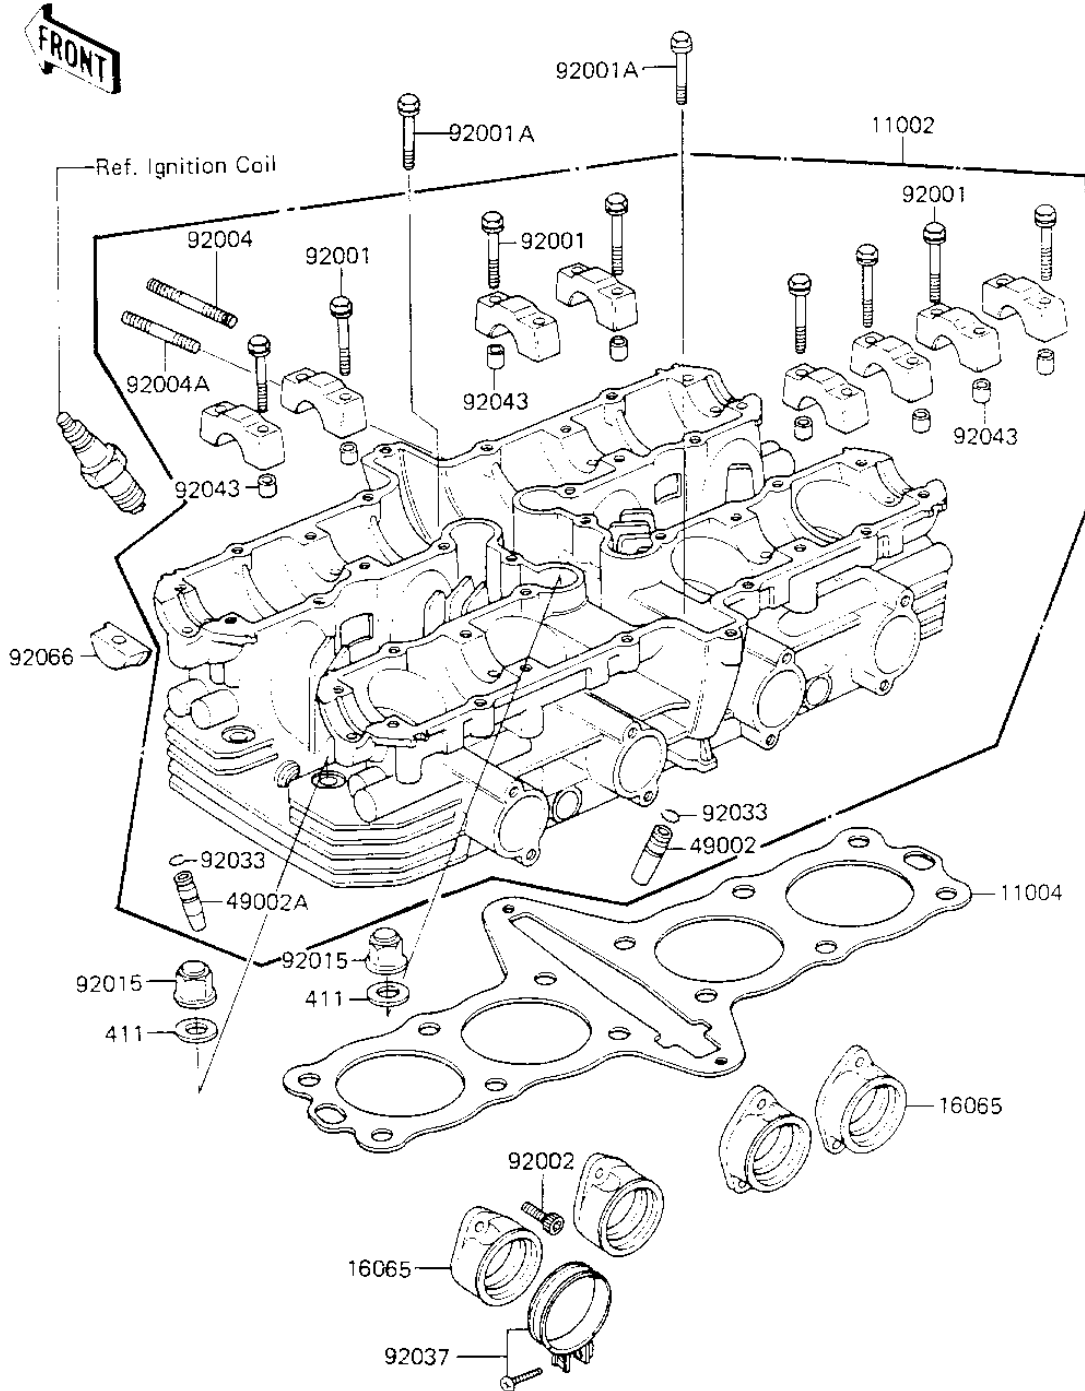

1984 KZ700-A1 PARTS DIAGRAM

CYLINDER HEAD

E1171-0126

1984 KZ700-A1 PARTS LIST

CYLINDER HEAD

ITEM NAME	PART NUMBER	QUANTITY
HEAD-ASSY-CYLINDER (Ref # 11002)	11002-1186	1
GASKET-HEAD,CYLINDER (Ref # 11004)	11004-1101	1
HOLDER-CARBURETOR (Ref # 16065)	16065-1132	4
GUIDE,INLET VALVE (Ref # 49002)	12013-009	4
GUIDE,EXHAUST VALVE (Ref # 49002A)	49002-1002	4
BOLT,FLANGED,6X38 (Ref # 92001)	92001-1105	16
BOLT,FLANGED,8X43 (Ref # 92001A)	92001-1445	2
BOLT,6X16 (Ref # 92002)	92002-1143	8
STUD,8X35 (Ref # 92004)	92004-1009	4
STUD,8X28.5 (Ref # 92004A)	92004-1060	4
NUT,FLANGED CAP,10MM (Ref # 92015)	92015-1181	12
CIRCLIP-VALVE (Ref # 92033)	92036-023	8
CLAMP-INLET PIPE (Ref # 92037)	92037-061	4
PIN-DOWEL (Ref # 92043)	92042-007	16
PLUG,CAMSHAFT,11.35X (Ref # 92066)	92066-1111	4
WASHER PLAIN 10MM (Ref # 411)	411B1000	12