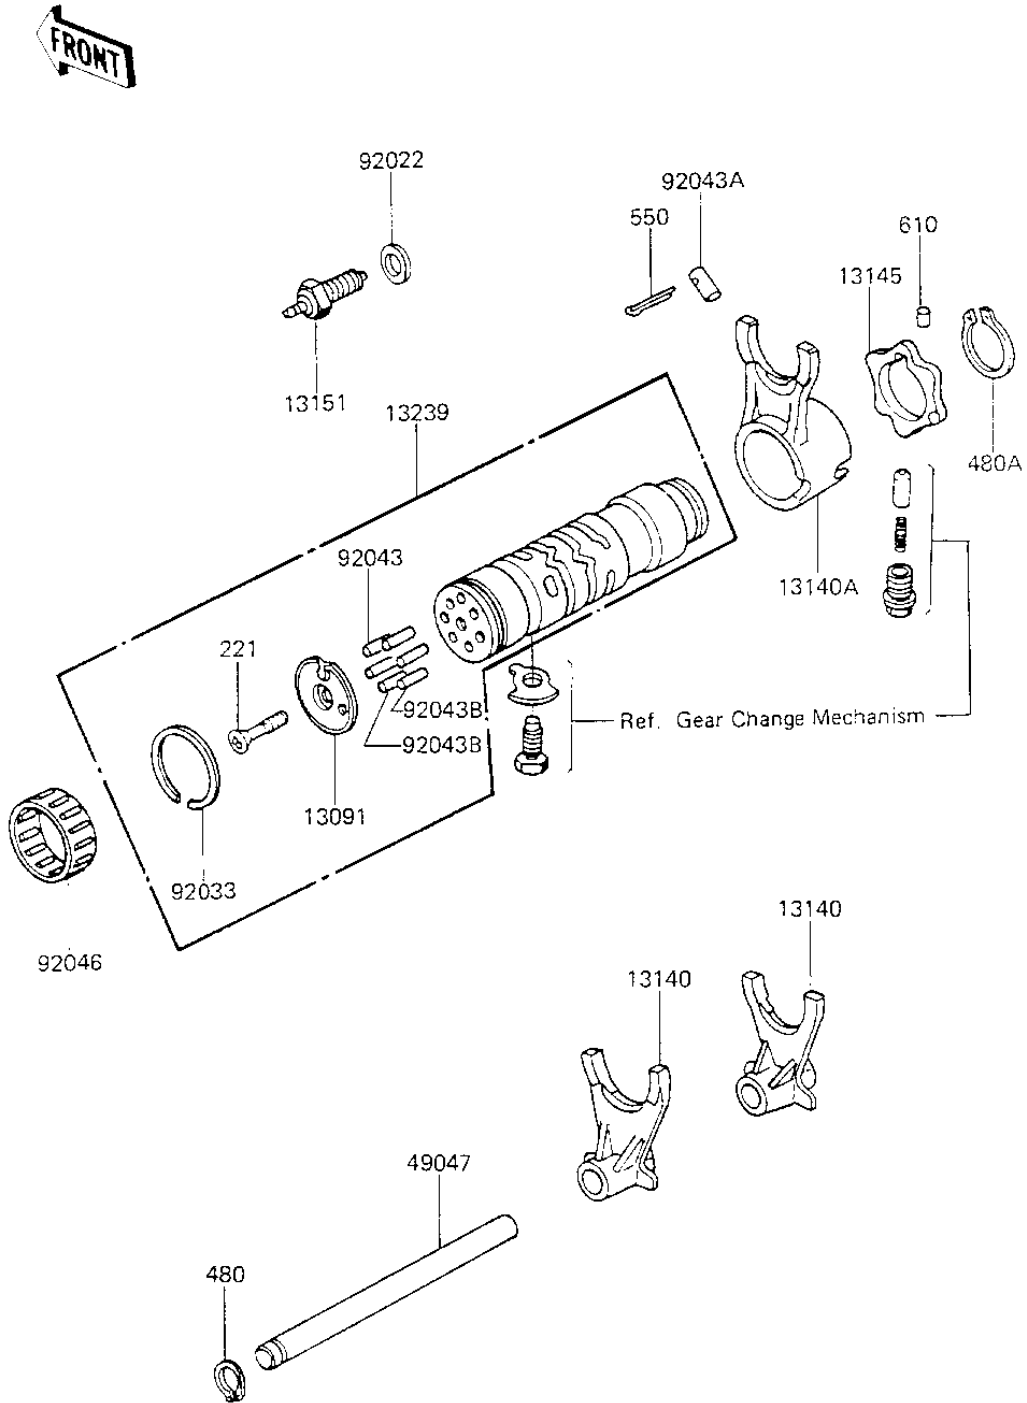

# 1984 KZ700-A1 PARTS DIAGRAM

## GEAR CHANGE DRUM & FORKS

E:1362-07003

# 1984 KZ700-A1 PARTS LIST

## GEAR CHANGE DRUM & FORKS

ITEM NAME	PART NUMBER	QUANTITY
HOLDER,CHANGE DRUM P (Ref # 13091)	13091-1104	1
SHIFT FORK,LOW,2&3RD (Ref # 13140)	13140-1008	2
SHIFT FORK,4TH & TOP (Ref # 13140A)	13140-1009	1
CAM-CHANGE DRUM (Ref # 13145)	13145-1058	1
SWITCH,NEUTRAL (Ref # 13151)	13151-1007	1
DRUM-ASSY-CHANGE (Ref # 13239)	13239-1069	1
ROD-SHIFT (Ref # 49047)	49047-5003	1
GASKET CHECK VALVE (Ref # 92022)	92065-058	1
CIRCLIP,37MM (Ref # 92033)	92033-035	1
PIN,DOWEL (Ref # 92043)	92042-041	1
DOWEL PIN,8X18 (Ref # 92043A)	92042-021	1
PIN,GEAR CHNGE DRUM (Ref # 92043B)	92042-030	5
BRG,NEDL,37BTM4312 (Ref # 92046)	92046-051	1
SCREW CNTSNK HD 6X20 (Ref # 221)	221B0620	1
CIRCLIP 12MM (Ref # 480)	480J1200	1
CIRCLIP,30MM (Ref # 480A)	480J3000	1
PIN COTTER 3.0X20 (Ref # 550)	550D3020	1
PIN-DOWEL,4X6 (Ref # 610)	610A0406	1