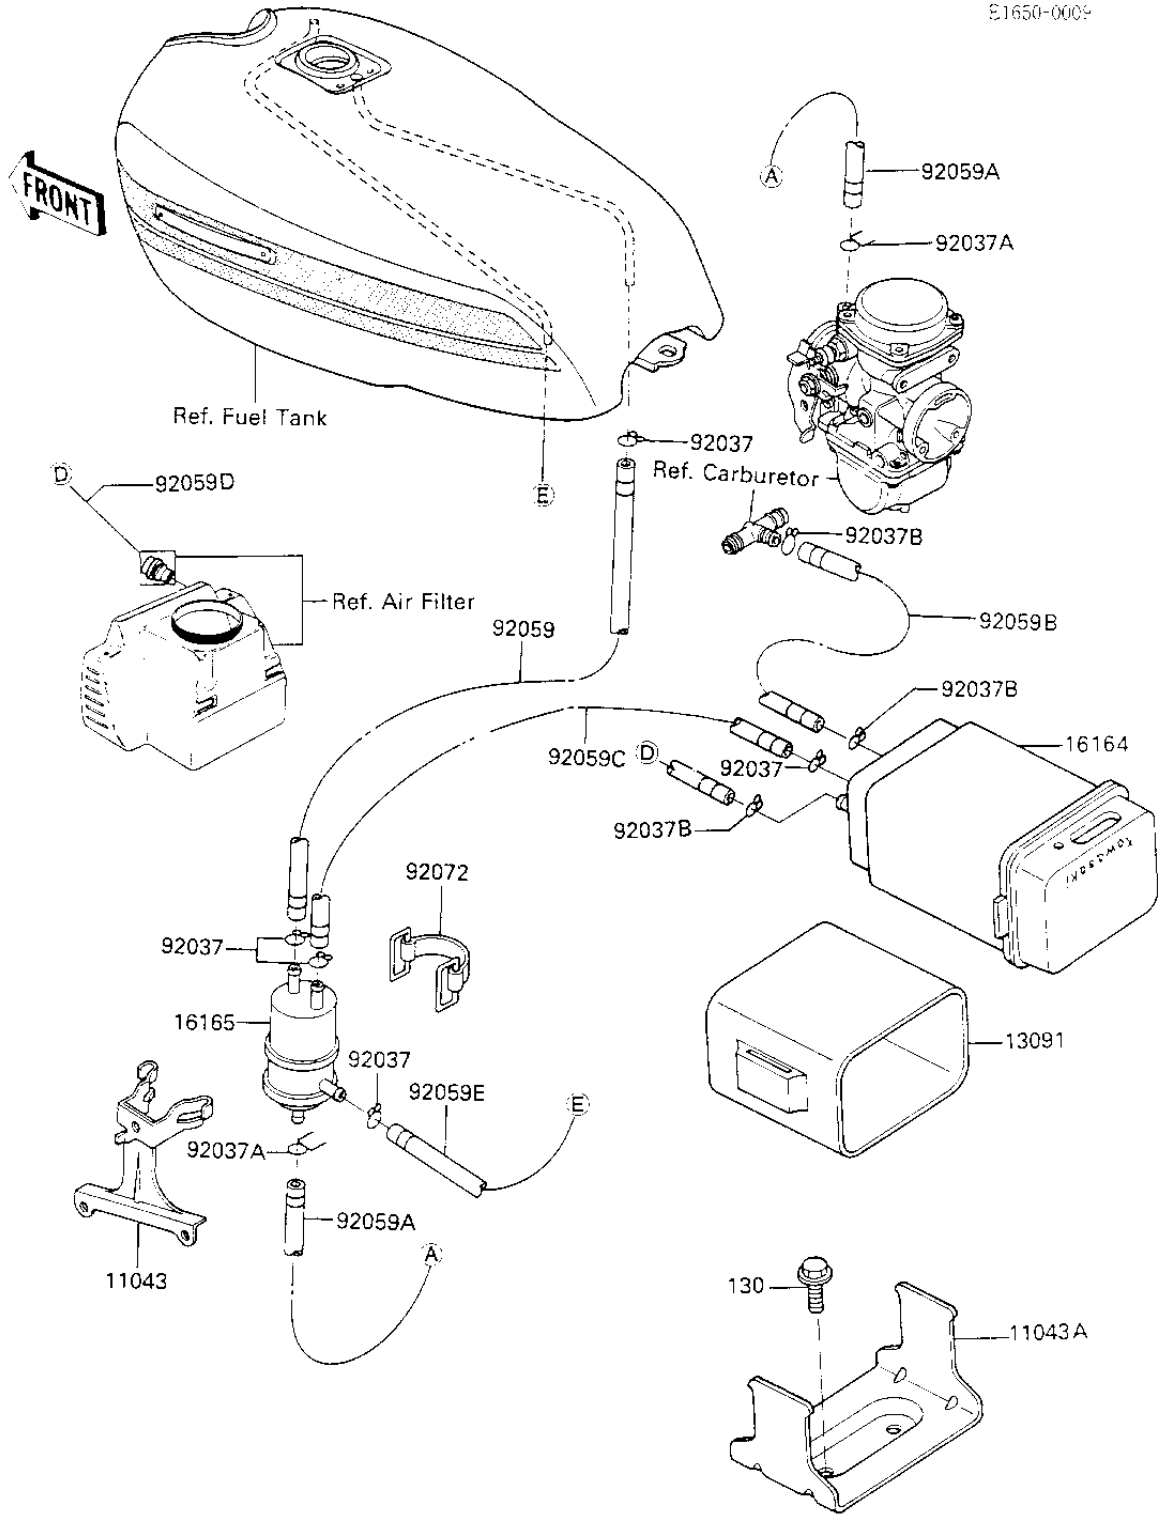

1984 KZ700-A1 PARTS DIAGRAM

CANISTER

E1650-0009

1984 KZ700-A1 PARTS LIST

CANISTER

ITEM NAME	PART NUMBER	QUANTITY
BRACKET,SEPARATOR (Ref # 11043)	11043-1475	1
BRACKET,CANISTER (Ref # 11043A)	11043-1627	1
HOLDER,CANISTER (Ref # 13091)	13091-1308	1
CANISTER (Ref # 16164)	16164-1052	1
SEPARATOR (Ref # 16165)	16165-1001	1
CLAMP FUEL PIPE (Ref # 92037)	92037-010	6
CLAMP-PIPE (Ref # 92037A)	92037-072	2
CLAMP-HOSE (Ref # 92037B)	92037-1104	3
TUBE,5X8X980,BLUE (Ref # 92059)	92059-1420	1
TUBE,4X9X470 (Ref # 92059A)	92059-1402	1
TUBE,7X12X1060,GREEN (Ref # 92059B)	92059-1421	1
TUBE,5X8X980,BLUE (Ref # 92059C)	92059-1420	1
TUBE,7X12X1060,GREEN (Ref # 92059D)	92059-1421	1
TUBE,5X8X430,RED (Ref # 92059E)	92059-1423	1
BAND,TOOL (Ref # 92072)	92072-066	1
BOLT,FLANGED,6X10 (Ref # 130)	130B0610	2