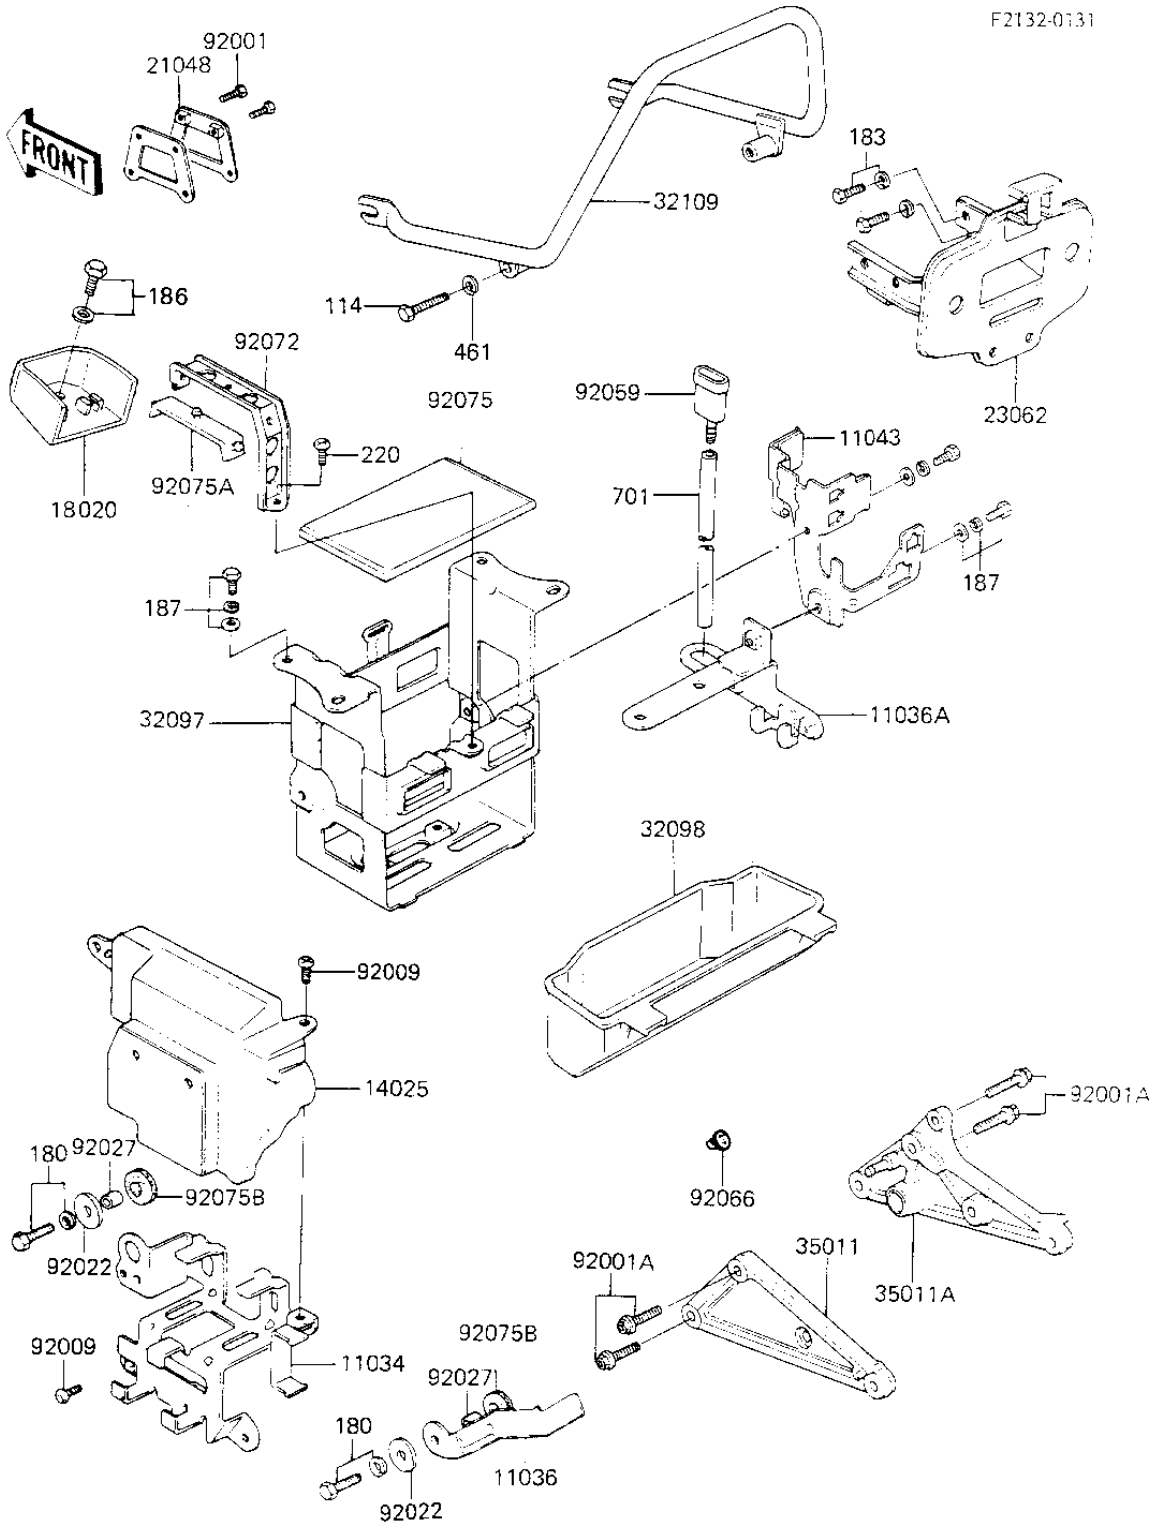

# 1984 KZ700-A1 PARTS DIAGRAM

## BATTERY CASE/TOOL CASE

F2132-0131

## BATTERY CASE/TOOL CASE

| ITEM NAME                        | PART NUMBER | QUANTITY |
|----------------------------------|-------------|----------|
| SCREW PAN HEAD 6X12 (Ref # 220)  | 220B0612    | 1        |
| WASHER-SPRING,8MM,BL (Ref # 461) | 461K0800    | 2        |
| TUBE-PVC,6X300 (Ref # 701)       | 701Q06300   | 1        |