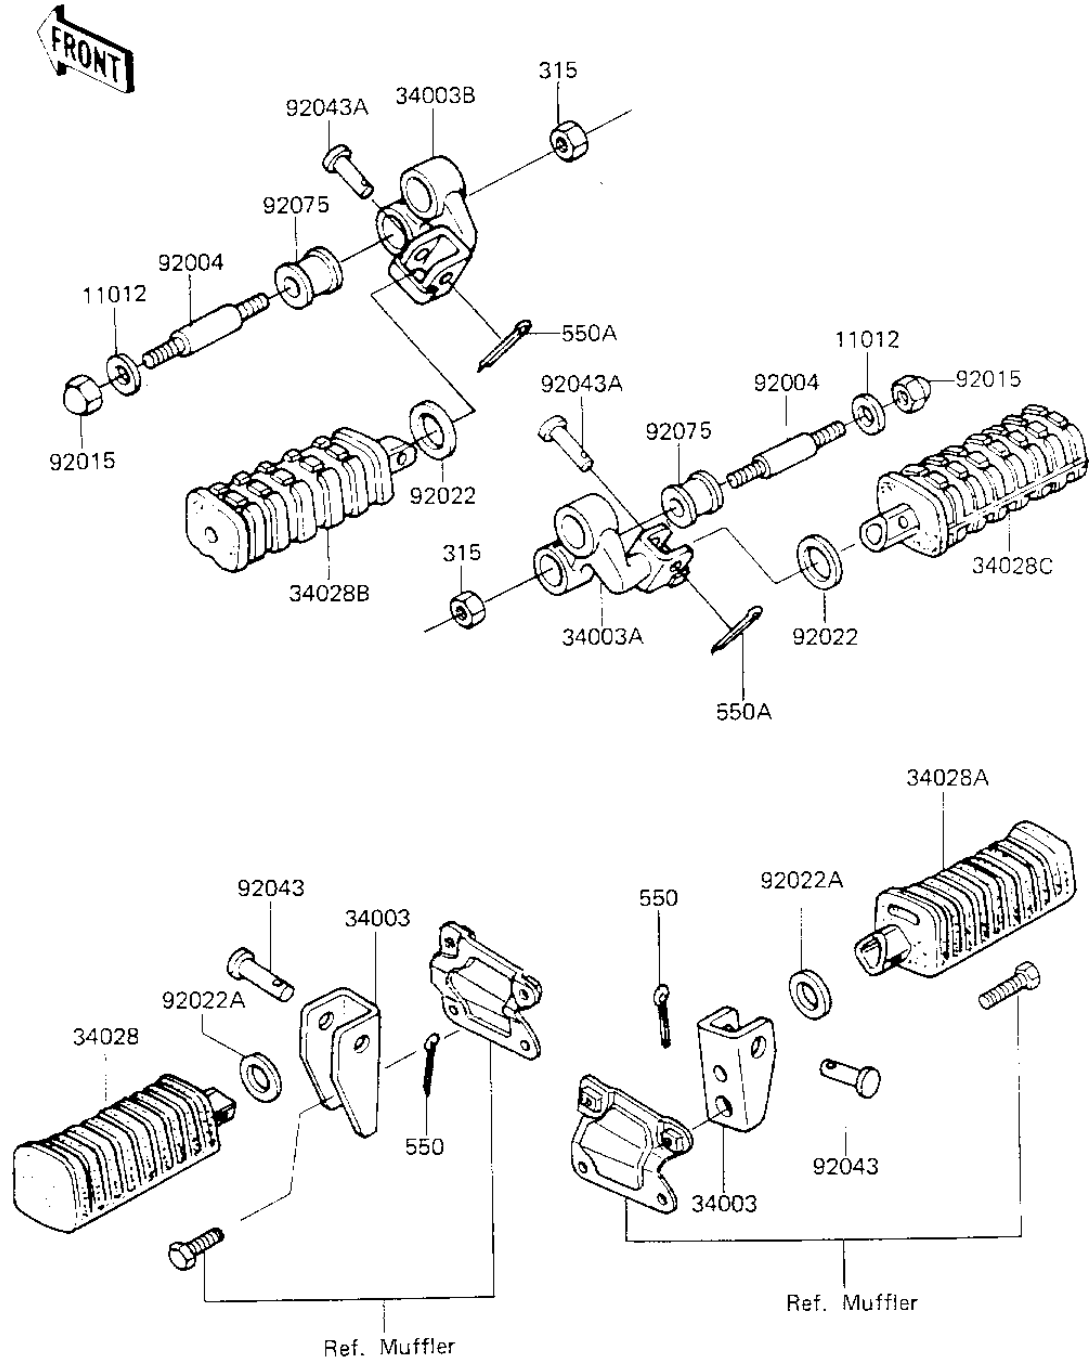

1984 KZ700-A1 PARTS DIAGRAM

FOOTRESTS

F2160-0064

1984 KZ700-A1 PARTS LIST

FOOTRESTS

ITEM NAME	PART NUMBER	QUANTITY
CAP,STEP,BLACK (Ref # 11012)	11012-1246	4
HOLDER,REAR FOOTREST (Ref # 34003)	34003-1025	2
HOLDER-STEP,FR,RH (Ref # 34003A)	34003-1065	1
HOLDER-STEP,FR,LH (Ref # 34003B)	34003-1066	1
STEP,RR,LH,BLACK (Ref # 34028)	34028-1041	1
STEP,RR,RH,BLACK (Ref # 34028A)	34028-1042	1
STEP,FR,LH (Ref # 34028B)	34028-1136	1
STEP,FR,RH (Ref # 34028C)	34028-1137	1
STUD,FOOTREST BAR FI (Ref # 92004)	92004-048	4
NUT,CAP,LOCK,8MM,BLA (Ref # 92015)	92015-1209	4
WASHER,STEP FITTING (Ref # 92022)	92022-1314	2
WASHER,22.5X30X2.6,B (Ref # 92022A)	92022-1320	2
PIN (Ref # 92043)	92043-1464	2
PIN,FOOTREST BAR FIT (Ref # 92043A)	92043-115	2
DAMPER RUBBER,FOOTRE (Ref # 92075)	92075-293	4
NUT-HEX-FINE (Ref # 315)	315C1000	4
PIN,COTTER,2.0X12 (Ref # 550)	550D2012	2
PIN,COTTER,2.5X15 (Ref # 550A)	550D2515	2