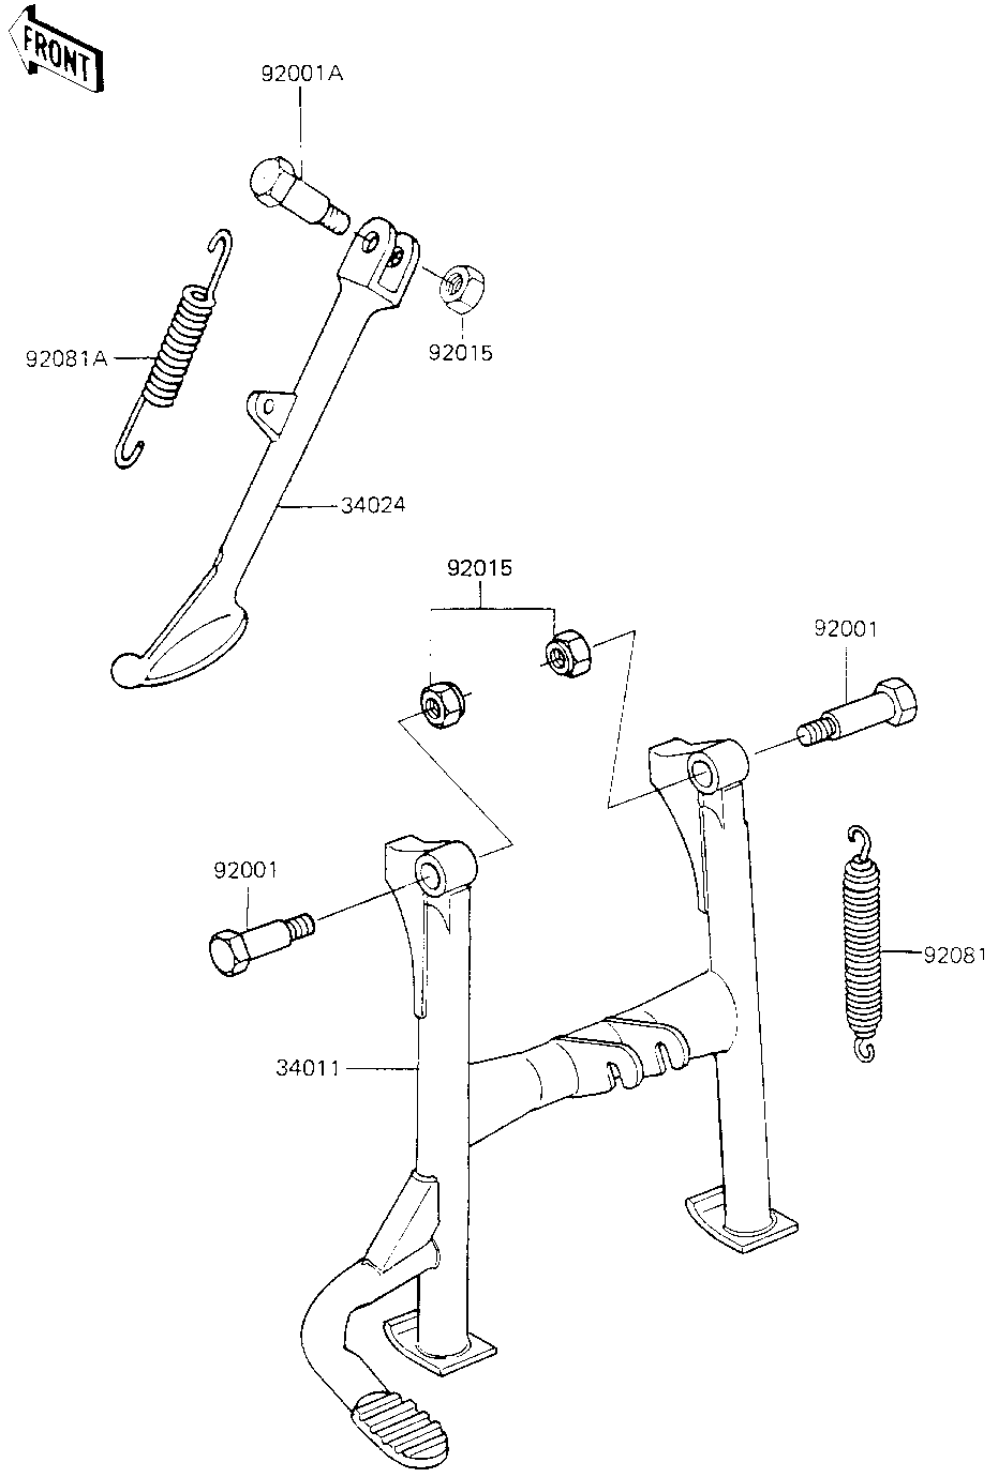

# 1984 KZ700-A1 PARTS DIAGRAM

STANDS

F2190-0199

# 1984 KZ700-A1 PARTS LIST

## STANDS

ITEM NAME	PART NUMBER	QUANTITY
STAND-CENTER (Ref # 34011)	34011-1117	1
STAND-SIDE (Ref # 34024)	34024-1096	1
BOLT,MAIN STAND FITT (Ref # 92001)	92001-1214	2
BOLT,8X160,BLACK (Ref # 92001A)	92001-1543	1
NUT,SPRING ADJUST (Ref # 92015)	92015-1186	3
SPRING,MAIN STAND (Ref # 92081)	34023-012	1
SPRING,SIDE STAND (Ref # 92081A)	92081-1727	1