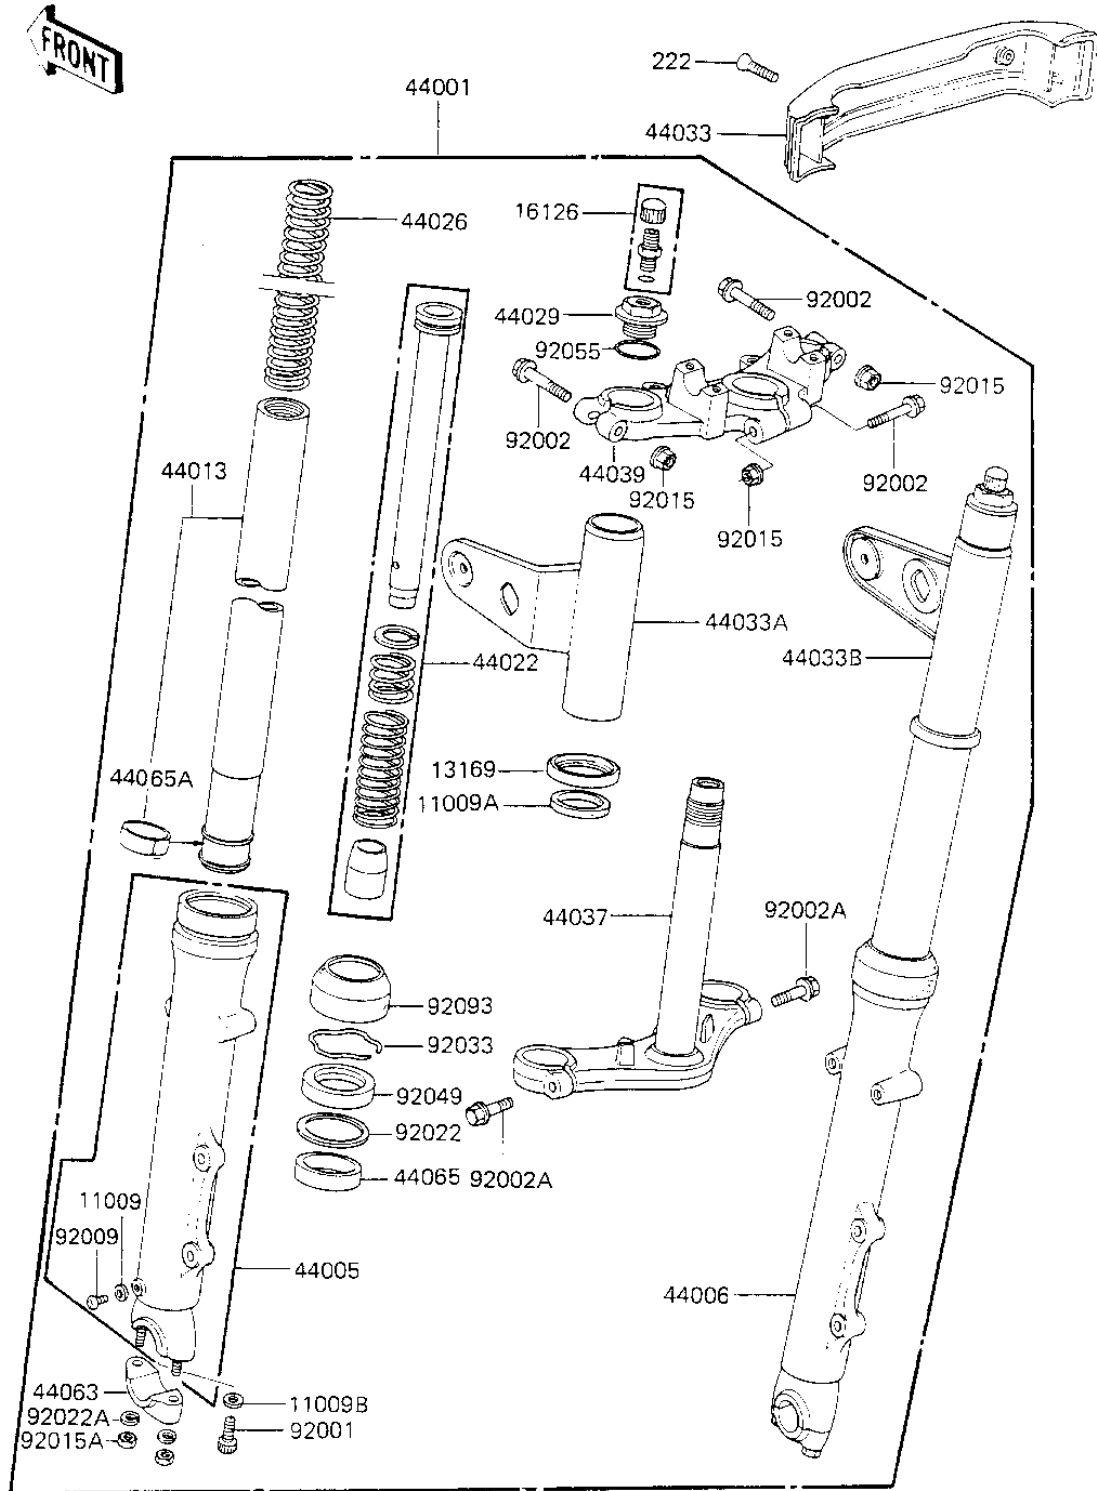

1984 KZ700-A1 PARTS DIAGRAM

FRONT FORK

F2340-0229

1984 KZ700-A1 PARTS LIST

FRONT FORK

ITEM NAME	PART NUMBER	QUANTITY
GASKET FORK DRAIN PL (Ref # 11009)	44045-002	2
GASKET,FORK COVER (Ref # 11009A)	44045-038	2
GASKET,FORK CYLINDER (Ref # 11009B)	44045-057	2
PLATE,FORK COVER,LWR (Ref # 13169)	13169-1849	2
VALVE AIR (Ref # 16126)	16126-1052	2
FORK-FRONT (Ref # 44001)	44001-1442	1
TUBE,LH,FORK OUTER (Ref # 44005)	44005-1093	1
TUBE,RH,FORK OUTER (Ref # 44006)	44006-1093	1
PIPE-FORK INNER (Ref # 44013)	44013-1112	2
CYLINDER-FORK (Ref # 44022)	44022-1079	2
SPRING-FRONT FORK (Ref # 44026)	44026-1188	2
SEAT-FORK SPRING (Ref # 44029)	44029-1039	2
COVER-FORK (Ref # 44033)	44033-1084	1
COVER-FORK,LH,F.BLAC (Ref # 44033A)	44033-1131	1
COVER-FORK,RH,F.BLAC (Ref # 44033B)	44033-1132	1
HOLDER-FORK UNDER (Ref # 44037)	44037-1089	1
HOLDER-FORK UPPER (Ref # 44039)	44039-1074	1
HOLDER-FRONT AXLE (Ref # 44063)	44063-1006	2
BUSHING-FRONT FORK (Ref # 44065)	44065-1016	2
BUSHING-FRONT FORK,I (Ref # 44065A)	44065-1059	2
BOLT-FORK CYLINDER (Ref # 92001)	44041-040	2
BOLT,FLANGED,8X55 (Ref # 92002)	92002-1158	3
BOLT (Ref # 92002A)	92002-1301	2
SCREW,4X8 (Ref # 92009)	92009-1324	2
NUT,FLANGED,8MM (Ref # 92015)	92015-1408	3
NUT (Ref # 92015A)	92015-1439	4
WASHER (Ref # 92022)	92022-1275	2
WASHER,SPRING,8MM (Ref # 92022A)	92022-1552	4
RING-SNAP,FORK OIL (Ref # 92033)	92033-1100	2

1984 KZ700-A1 PARTS LIST

FRONT FORK

ITEM NAME	PART NUMBER	QUANTITY
SEAL-OIL,FRONT FORK (Ref # 92049)	92049-1101	2
"O" RING,FORK TOP (Ref # 92055)	92055-1012	2
DUST SHIELD,FORK (Ref # 92093)	92093-1037	2
SCREW-CSK-RD-CROS (Ref # 222)	222C0518	2