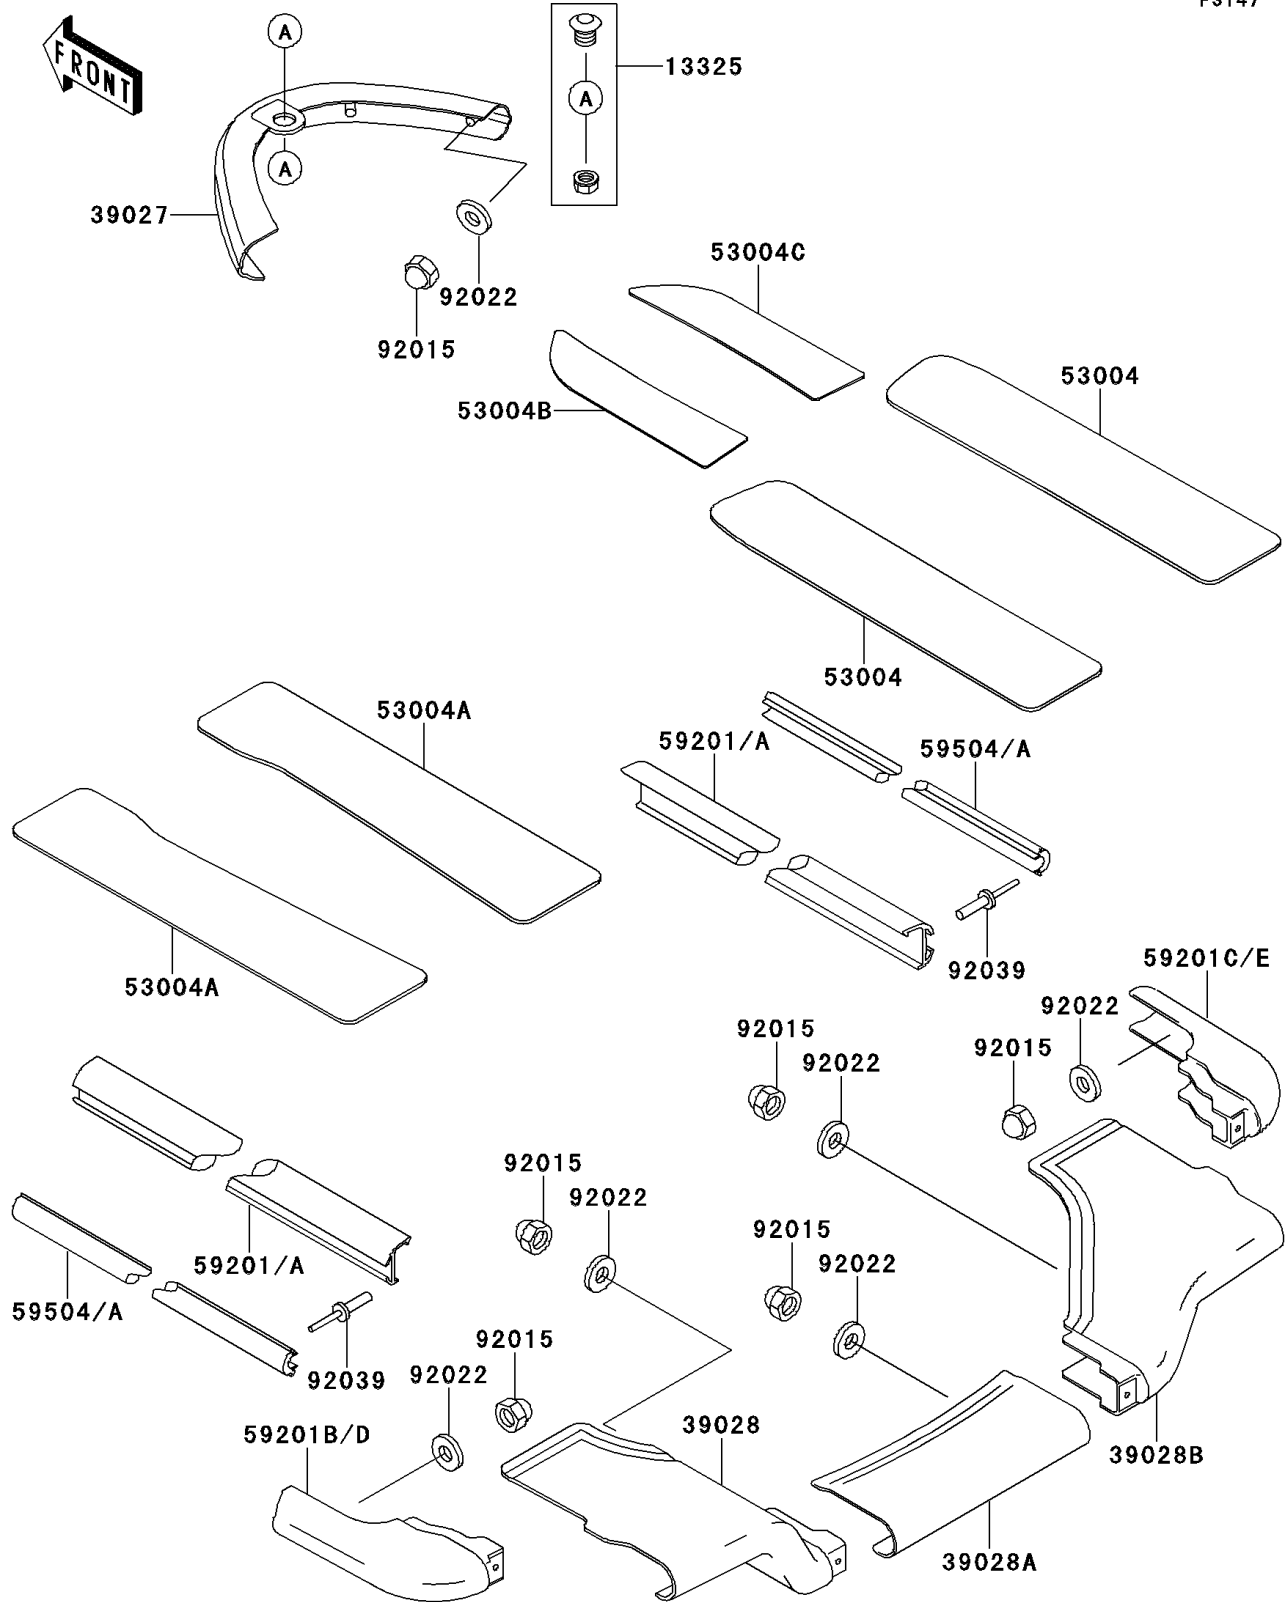

1996 900 ZXi PARTS DIAGRAM

Pads

F3147

1996 900 ZXi PARTS LIST

Pads

ITEM NAME	PART NUMBER	QUANTITY
BUSHING-ASSY,WHITE (Ref # 13325)	13325-3702	1
BUMPER-FRONT,J.S.VIOLET (Ref # 39027)	39027-3729-RE	1
BUMPER-REAR,LH,J.S.VIOLET (Ref # 39028)	39028-3730-RE	1
BUMPER-REAR,CNT,J.S.VIOLET (Ref # 39028A)	39028-3731-RE	1
BUMPER-REAR,RH,J.S.VIOLET (Ref # 39028B)	39028-3732-RE	1
MAT,FLOOR,FR,J.S.VIOLET (Ref # 53004)	53004-3755-RE	2
MAT,FLOOR,RR,J.S.VIOLET (Ref # 53004A)	53004-3756-RE	2
MAT,FOOT BOARD,LH,J.S.VIOLET (Ref # 53004B)	53004-3757-RE	1
MAT,FOOT BOARD,RH,J.S.VIOLET (Ref # 53004C)	53004-3758-RE	1
BUMPER,SIDE,L.GREEN (Ref # 59201A)	59201-3753-6W	2
BUMPER,CORNER,LH,J.S.VIOLET (Ref # 59201B)	59201-3754-RE	1
BUMPER,CORNER,RH,J.S.VIOLET (Ref # 59201C)	59201-3755-RE	1
INSERT-BOAT FENDER,J.S.VIOLET (Ref # 59504)	59504-3712-RE	2
NUT,CAP,5MM (Ref # 92015)	92015-3802	20
WASHER,5X16X1.5 (Ref # 92022)	92022-3041	20
RIVET (Ref # 92039)	92039-3747	24