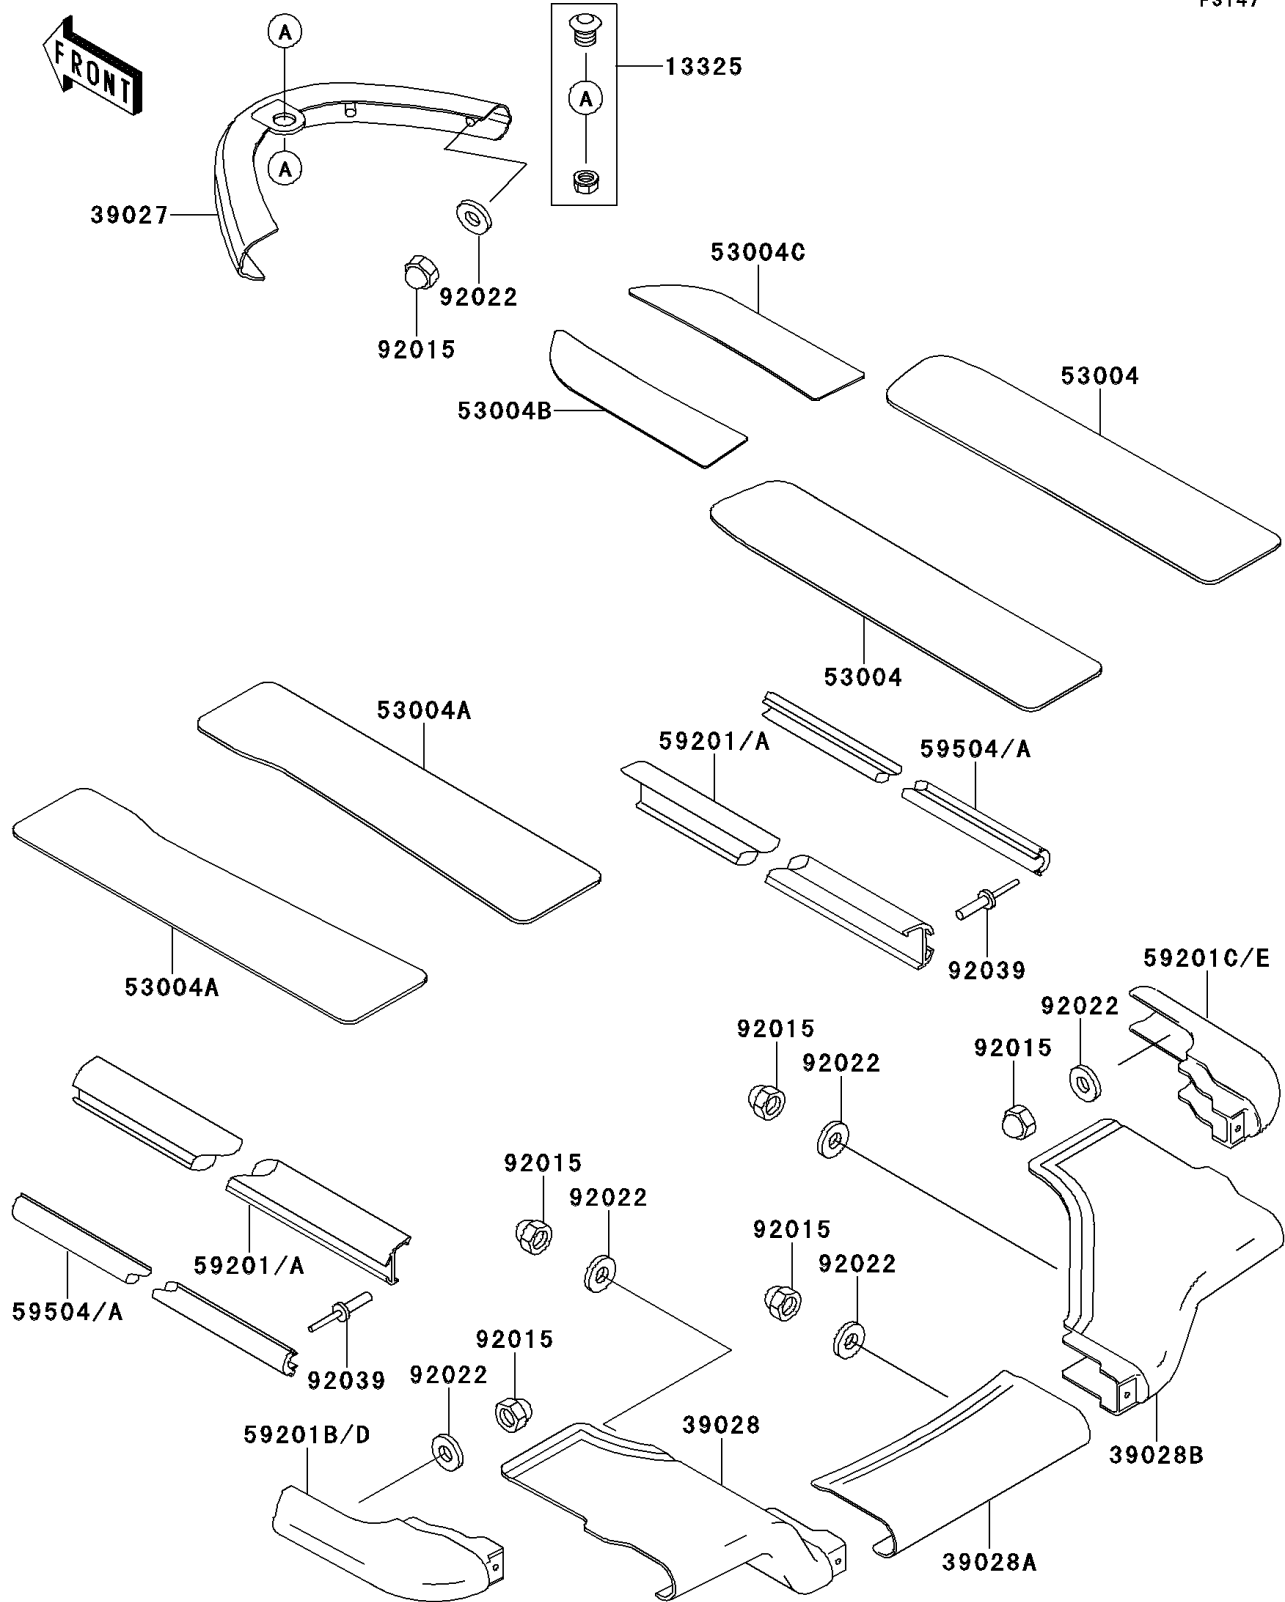

# 1997 900 ZXi PARTS DIAGRAM

Pads

F3147

## 1997 900 ZXi PARTS LIST

### Pads

ITEM NAME	PART NUMBER	QUANTITY
BUSHING-ASSY,WHITE (Ref # 13325)	13325-3702	1
BUMPER-FRONT,J.S.VIOLET (Ref # 39027)	39027-3729-RE	1
BUMPER-REAR,LH,J.S.VIOLET (Ref # 39028)	39028-3730-RE	1
BUMPER-REAR,CNT,J.S.VIOLET (Ref # 39028A)	39028-3731-RE	1
BUMPER-REAR,RH,J.S.VIOLET (Ref # 39028B)	39028-3732-RE	1
MAT,FLOOR,FR,J.S.VIOLET (Ref # 53004)	53004-3755-RE	2
MAT,FLOOR,RR,J.S.VIOLET (Ref # 53004A)	53004-3756-RE	2
MAT,FOOT BOARD,LH,J.S.VIOLET (Ref # 53004B)	53004-3757-RE	1
MAT,FOOT BOARD,RH,J.S.VIOLET (Ref # 53004C)	53004-3758-RE	1
BUMPER,SIDE,J.S.VIOLET (Ref # 59201)	59201-3753-RE	2
BUMPER,CORNER,LH,J.S.VIOLET (Ref # 59201D)	59201-3764-RE	1
BUMPER,CORNER,RH,J.S.VIOLET (Ref # 59201E)	59201-3765-RE	1
INSERT-BOAT FENDER,J.S.VIOLET (Ref # 59504)	59504-3712-RE	2
NUT,CAP,5MM (Ref # 92015)	92015-3802	20
WASHER,5X16X1.5 (Ref # 92022)	92022-3041	20
RIVET (Ref # 92039)	92039-3747	24