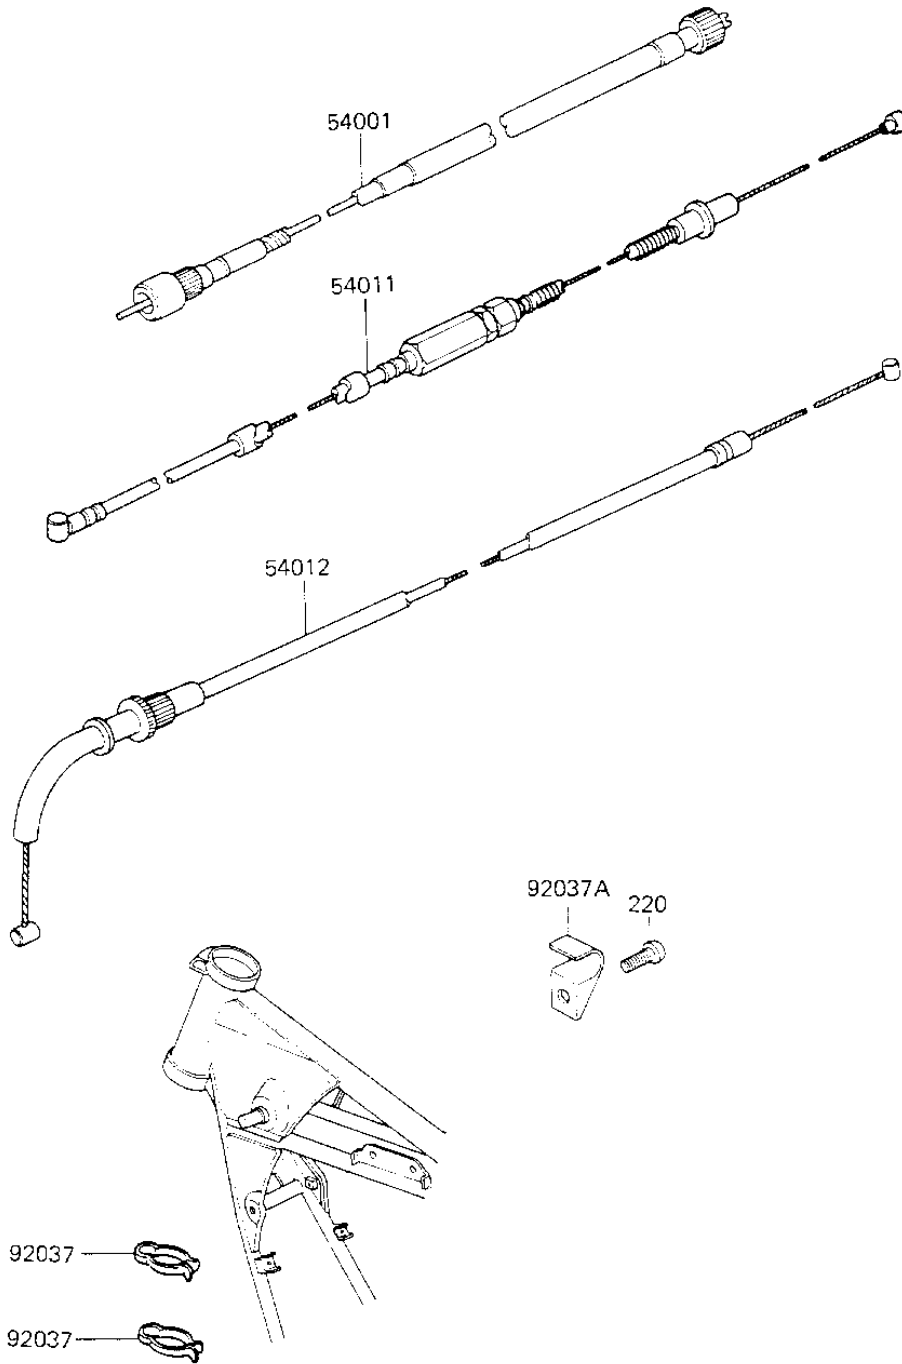

1984 KZ700-A1 PARTS DIAGRAM

CABLES

F25-40-01:17

1984 KZ700-A1 PARTS LIST

CABLES

ITEM NAME	PART NUMBER	QUANTITY
CABLE,SPEEDOMETER (Ref # 54001)	54001-1012	1
CABLE-CLUTCH (Ref # 54011)	54011-1101	1
CABLE-THROTTLE (Ref # 54012)	54012-1117	1
CLAMP,CABLE (Ref # 92037)	92037-093	2
CLAMP,CABLE (Ref # 92037A)	92037-1602	1
SCREW-PAN-CROS (Ref # 220)	220C0510	1