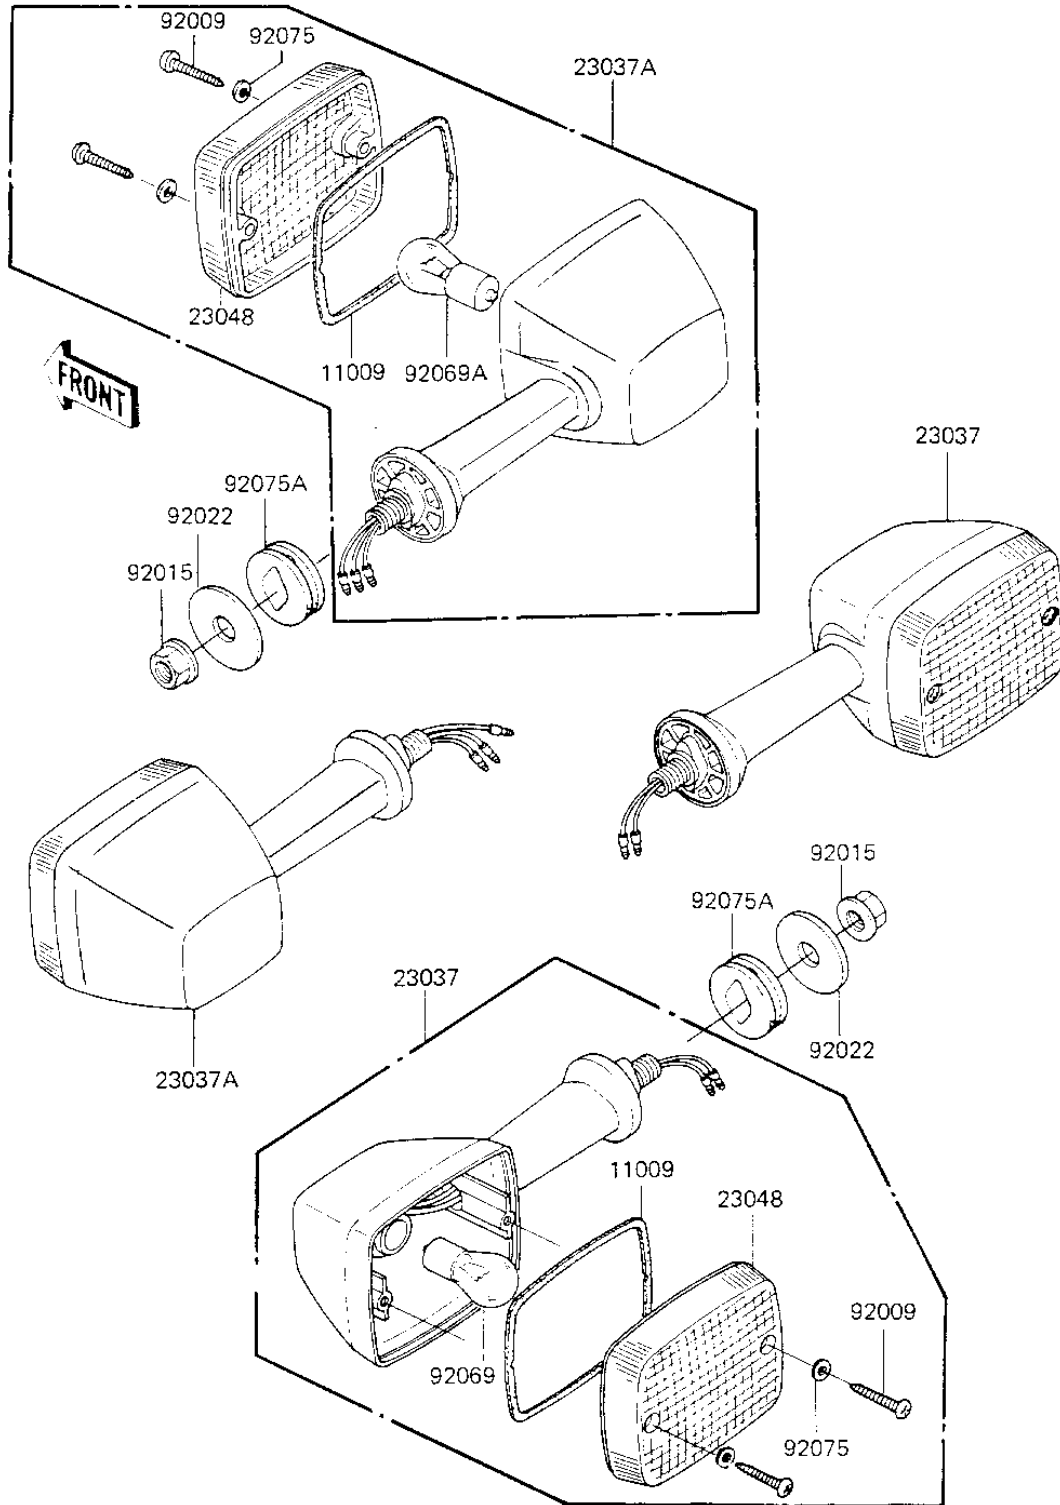

1984 KZ700-A1 PARTS DIAGRAM

TURN SIGNALS

F2730-0G8-4

1984 KZ700-A1 PARTS LIST

TURN SIGNALS

ITEM NAME	PART NUMBER	QUANTITY
GASKET,SIGNAL LAMP (Ref # 11009)	11009-1150	4
LAMP-ASSY-SIGNAL (Ref # 23037)	23037-1104	2
LAMP-ASSY-SIGNAL,FR (Ref # 23037A)	23037-1131	2
LENS-SIGNAL LAMP (Ref # 23048)	23048-1019	4
SCREW,TAPPING,4X25 (Ref # 92009)	92009-1069	8
NUT,FLANGED,10MM (Ref # 92015)	92015-1428	4
WASHER,10.5X37X1.6 (Ref # 92022)	92022-1246	4
BULB 12V 32CP (Ref # 92069)	92069-055	2
BULB,12V 23/8W (Ref # 92069A)	92069-060	2
WASHER-PLAIN,4MM (Ref # 92075)	23058-002	8
DAMPER,SIGNAL LAMP (Ref # 92075A)	92075-1391	4