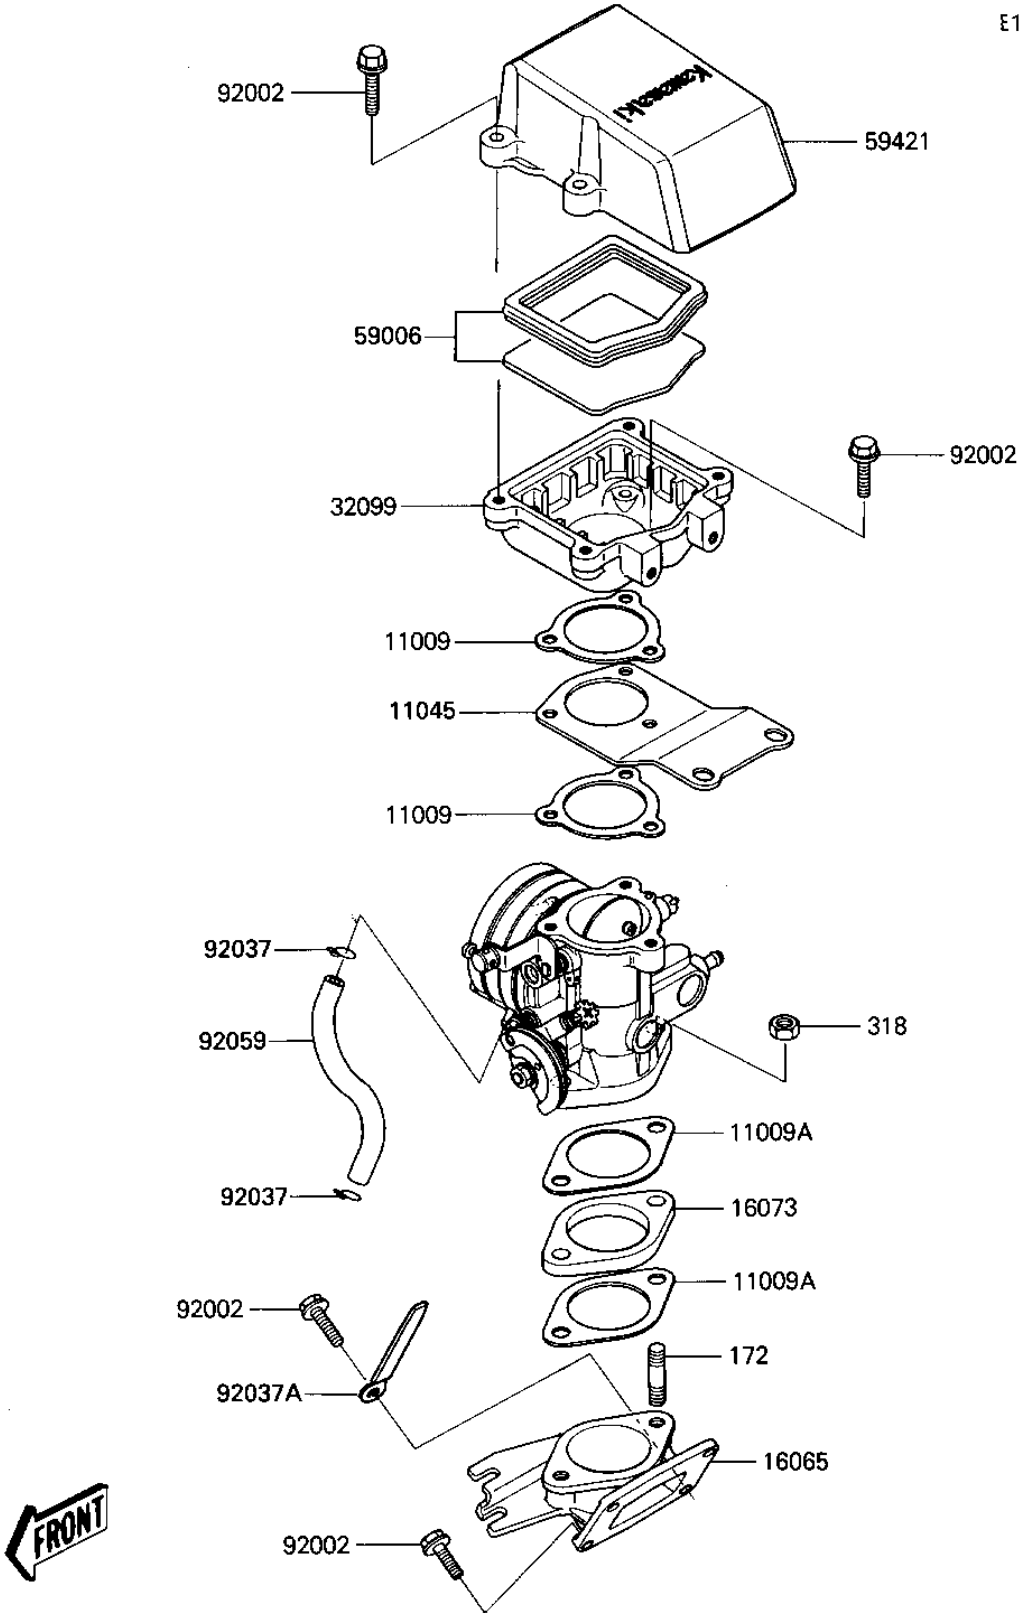

# 1987 JS300 PARTS DIAGRAM

## FLAME ARRESTER/CARBURETOR BRACKETS

E1614-0001

## 1987 JS300 PARTS LIST

### FLAME ARRESTER/CARBURETOR BRACKETS

ITEM NAME	PART NUMBER	QUANTITY
GASKET (Ref # 11009)	11060-3702	2
GASKET,INSULATOR (Ref # 11009A)	11009-3786	2
BRACKET,CARBURETOR (Ref # 11045)	11045-3724	1
HOLDER-CARBURETOR (Ref # 16065)	16065-3701	1
INSULATOR (Ref # 16073)	16073-3701	1
CASE,FLAME ARRESTER (Ref # 32099)	32099-3702	1
ARRESTER-FLAME (Ref # 59006)	59006-3706	1
COVER-INTAKE (Ref # 59421)	59421-3703	1
BOLT,6X25 (Ref # 92002)	92002-3714	11
CLAMP,SPARK PLUG CAP (Ref # 92037)	92037-1173	2
CLAMP,L=100 (Ref # 92037A)	92037-3736	1
TUBE (Ref # 92059)	92059-3757	1
BOLT-STUD (Ref # 172)	172R0825	2
NUT-HEX-SMALL (Ref # 318)	318R0800	2