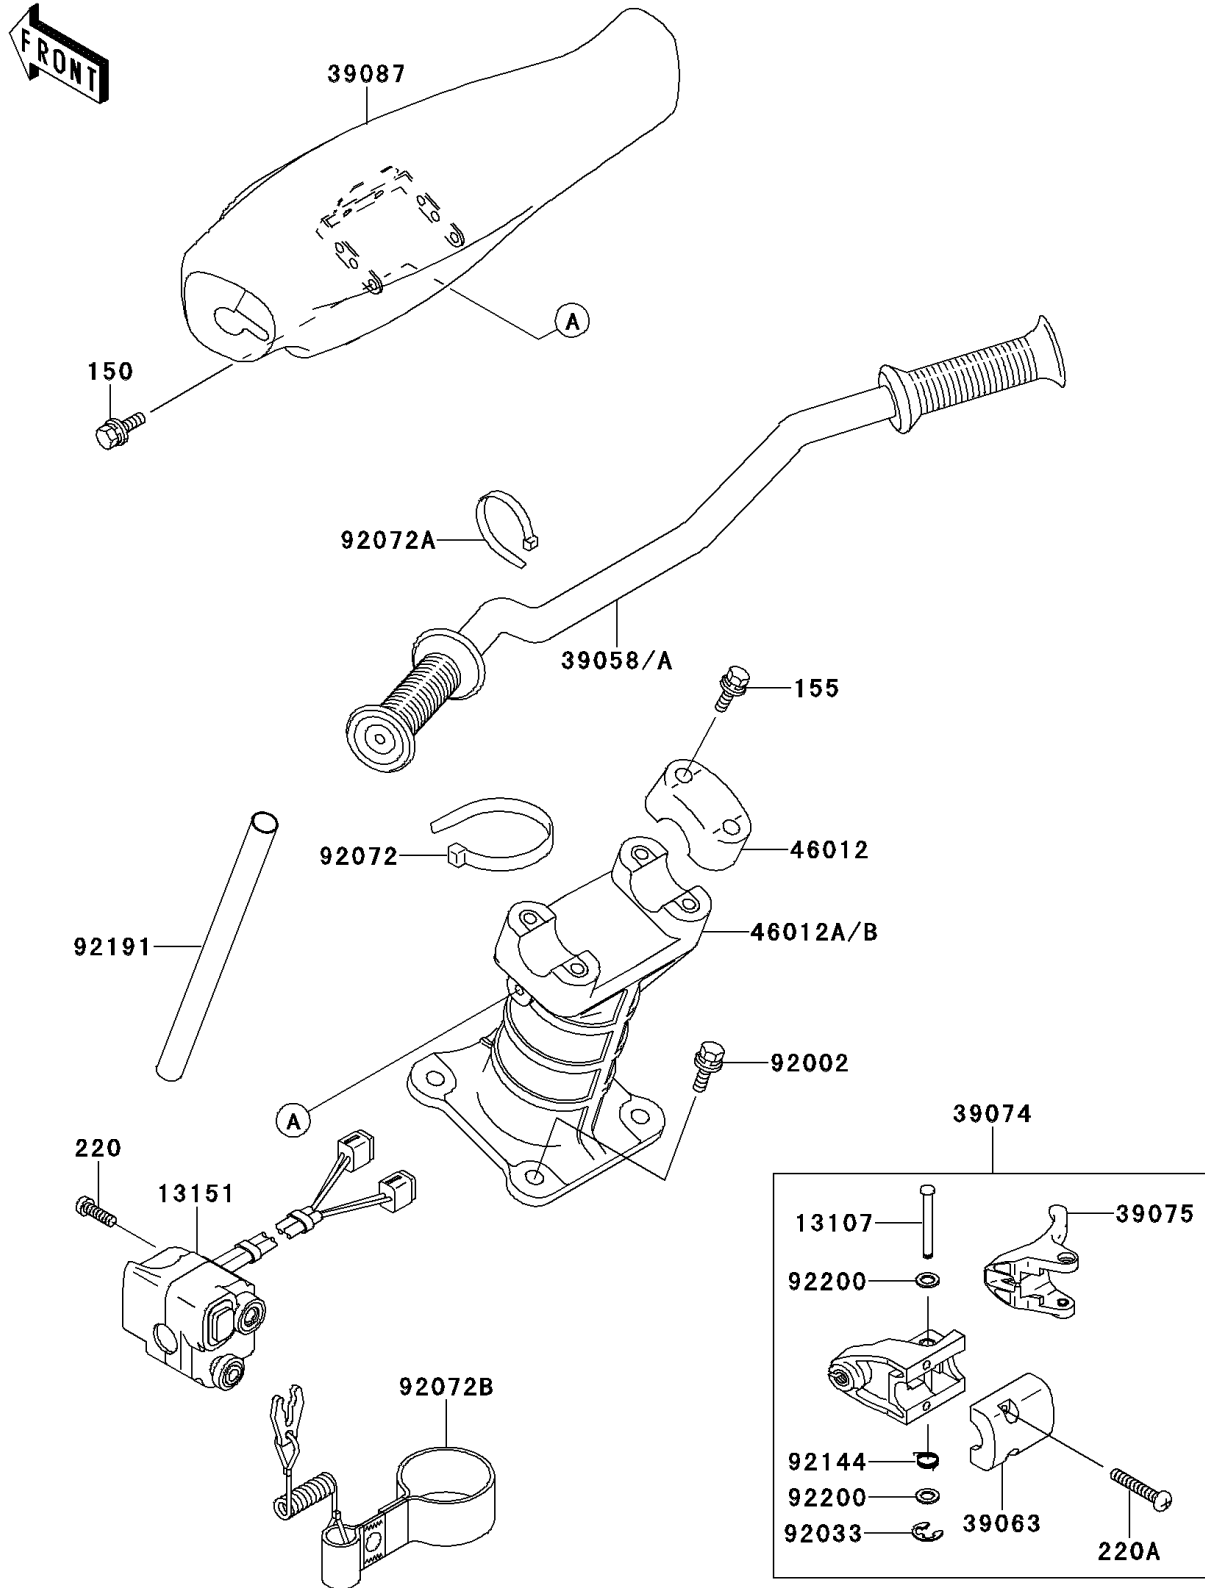

1995 900 ZXi PARTS DIAGRAM

Handlebar

F3172

1995 900 ZXi PARTS LIST

Handlebar

ITEM NAME	PART NUMBER	QUANTITY
BOLT-WS,6X14 (Ref # 150)	150R0614	2
BOLT-WSP-SMALL,8X35 (Ref # 155)	155R0835	4
SCREW-PAN-CROS,5X30 (Ref # 220)	220R0530	3
SCREW-PAN-CROS (Ref # 220A)	220R0630	2
SHAFT (Ref # 13107)	13107-3740	1
SWITCH-COMP,STOP&START&TRIM (Ref # 13151)	13151-3713	1
HANDLE-COMP,F.RED (Ref # 39058)	39058-3711-6L	1
HOUSING-CONTROL (Ref # 39063)	39063-3720	1
LEVER-ASSY-THROTTLE (Ref # 39074)	39074-3717	1
LEVER-THROTTLE (Ref # 39075)	39075-3710	1
PAD-HANDLE,J.S.VIOLET (Ref # 39087)	39087-3716-PJ	1
HOLDER-HANDLE,UPP (Ref # 46012)	46012-3720	2
HOLDER-HANDLE,LWR (Ref # 46012A)	46012-3723	1
BOLT,8X25 (Ref # 92002)	92002-3774	4
RING-SNAP (Ref # 92033)	92033-3723	1
BAND,L=292.1 (Ref # 92072)	92072-3509	1
BAND (Ref # 92072A)	92072-3778	1
BAND,TETHER SWITCH (Ref # 92072B)	92072-3784	1
SPRING (Ref # 92144)	92144-3749	1
TUBE,22X24X200 (Ref # 92191)	92191-3792	1
WASHER (Ref # 92200)	92200-3738	2
HANDLE-COMP,L.GREEN (Ref # 39058A)	39058-3711-6W	1