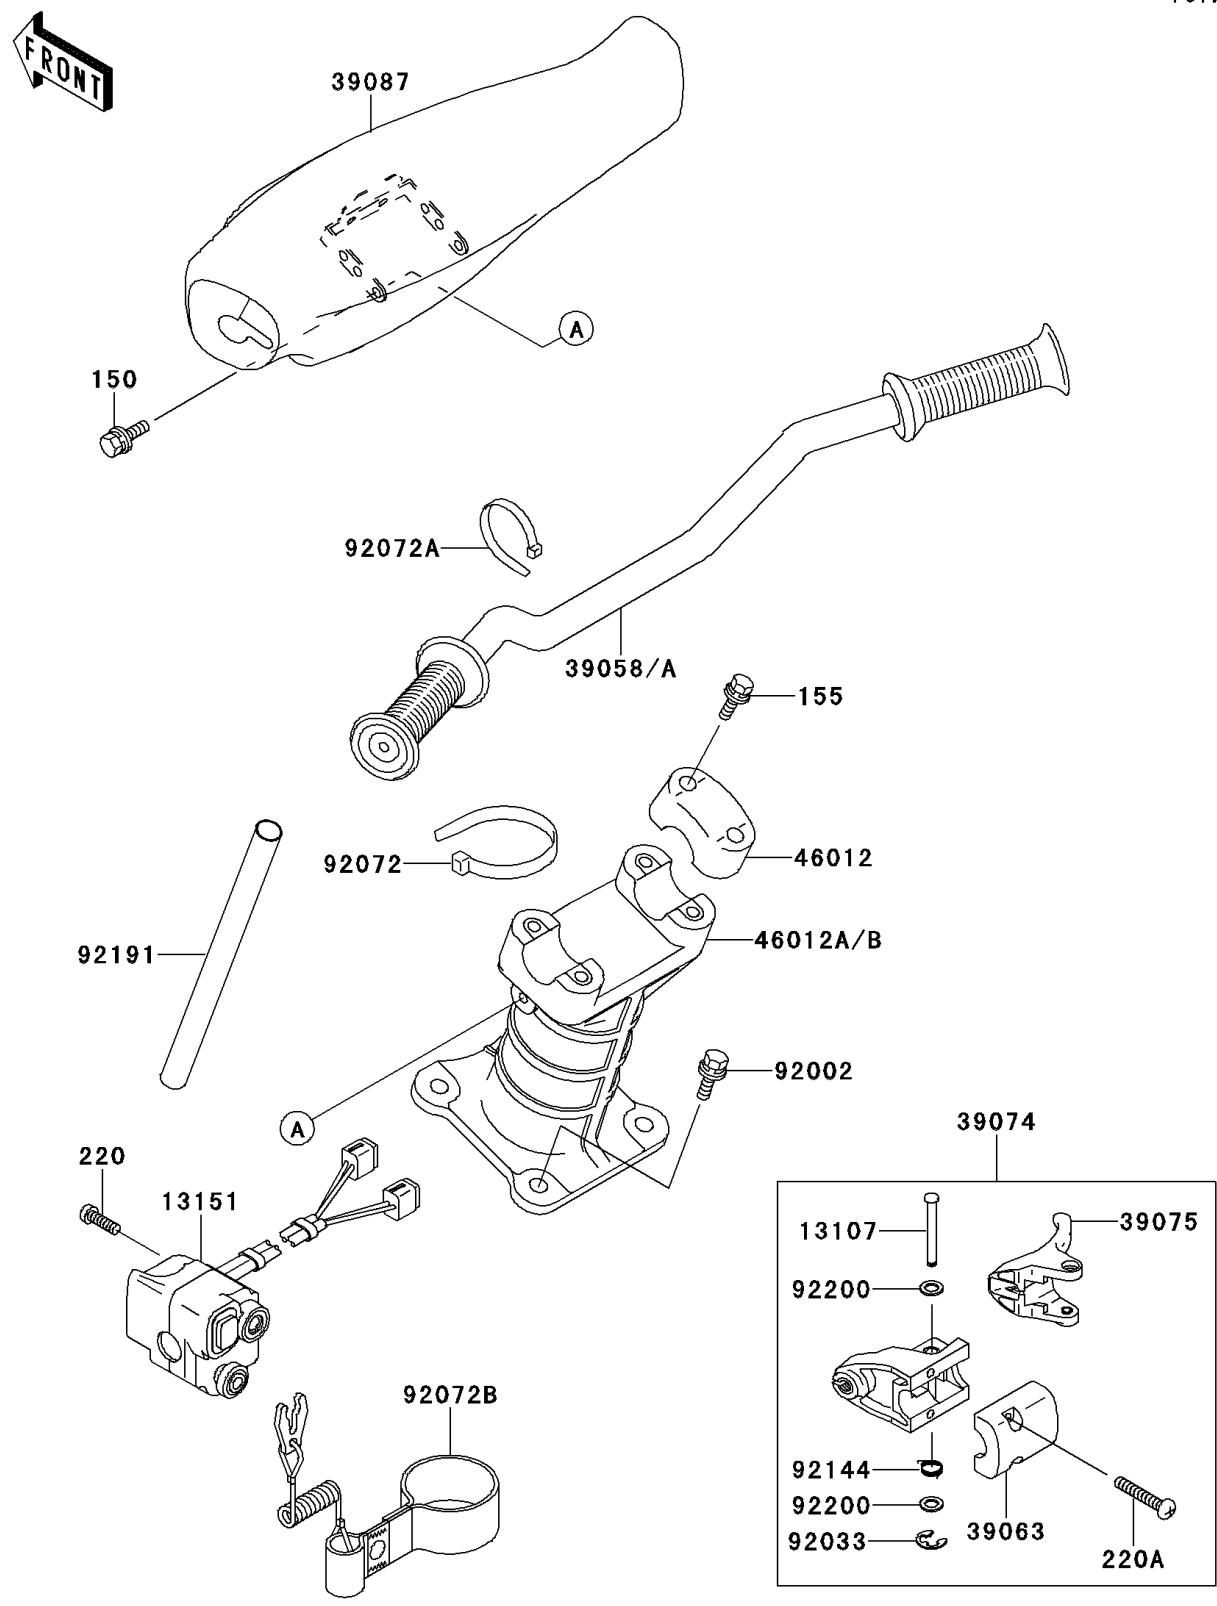

# 1996 900 ZXi PARTS DIAGRAM

Handlebar

F3172

# 1996 900 ZXi PARTS LIST

## Handlebar

ITEM NAME	PART NUMBER	QUANTITY
BOLT-WS,6X14 (Ref # 150)	150R0614	2
BOLT-WSP-SMALL,8X35 (Ref # 155)	155R0835	4
SCREW-PAN-CROS,5X30 (Ref # 220)	220R0530	3
SCREW-PAN-CROS (Ref # 220A)	220R0630	2
SHAFT (Ref # 13107)	13107-3740	1
SWITCH-COMP,STOP&START&TRIM (Ref # 13151)	13151-3713	1
HANDLE-COMP,L.GREEN (Ref # 39058A)	39058-3711-6W	1
HOUSING-CONTROL (Ref # 39063)	39063-3720	1
LEVER-ASSY-THROTTLE (Ref # 39074)	39074-3717	1
LEVER-THROTTLE (Ref # 39075)	39075-3710	1
PAD-HANDLE,J.S.VIOLET (Ref # 39087)	39087-3716-PJ	1
HOLDER-HANDLE,UPP (Ref # 46012)	46012-3720	2
HOLDER-HANDLE,LWR (Ref # 46012A)	46012-3723	1
BOLT,8X25 (Ref # 92002)	92002-3774	4
RING-SNAP (Ref # 92033)	92033-3723	1
BAND,L=292.1 (Ref # 92072)	92072-3509	1
BAND (Ref # 92072A)	92072-3778	1
BAND,TETHER SWITCH (Ref # 92072B)	92072-3784	1
SPRING (Ref # 92144)	92144-3749	1
TUBE,22X24X200 (Ref # 92191)	92191-3792	1
WASHER (Ref # 92200)	92200-3738	2