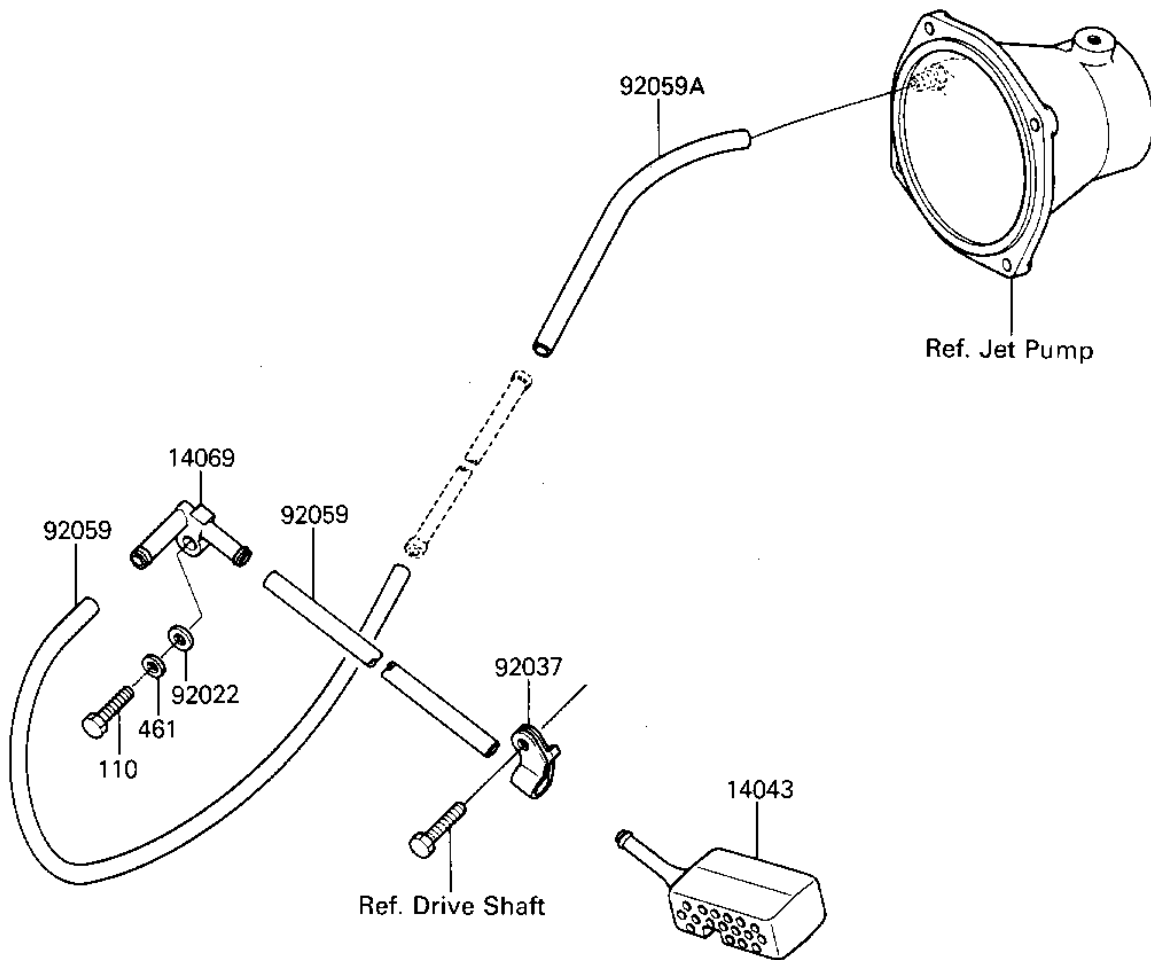

1987 JS300 PARTS DIAGRAM

BILGE

F3145-0001

1987 JS300 PARTS LIST

BILGE

ITEM NAME	PART NUMBER	QUANTITY
FILTER,BILGE PUMP (Ref # 14043)	59236-504	1
BREATHER (Ref # 14069)	14069-3001	1
WASHER,PLAIN (Ref # 92022)	92022-3026	1
CLAMP (Ref # 92037)	92037-537	1
HOSE,BILGE (2) (Ref # 92059)	92059-535	2
TUBE,9X16X90 (Ref # 92059A)	92059-557	1
BOLT,8X25 (Ref # 110)	110R0825	1
WASHER SPRING 8MM (Ref # 461)	461S0800	1